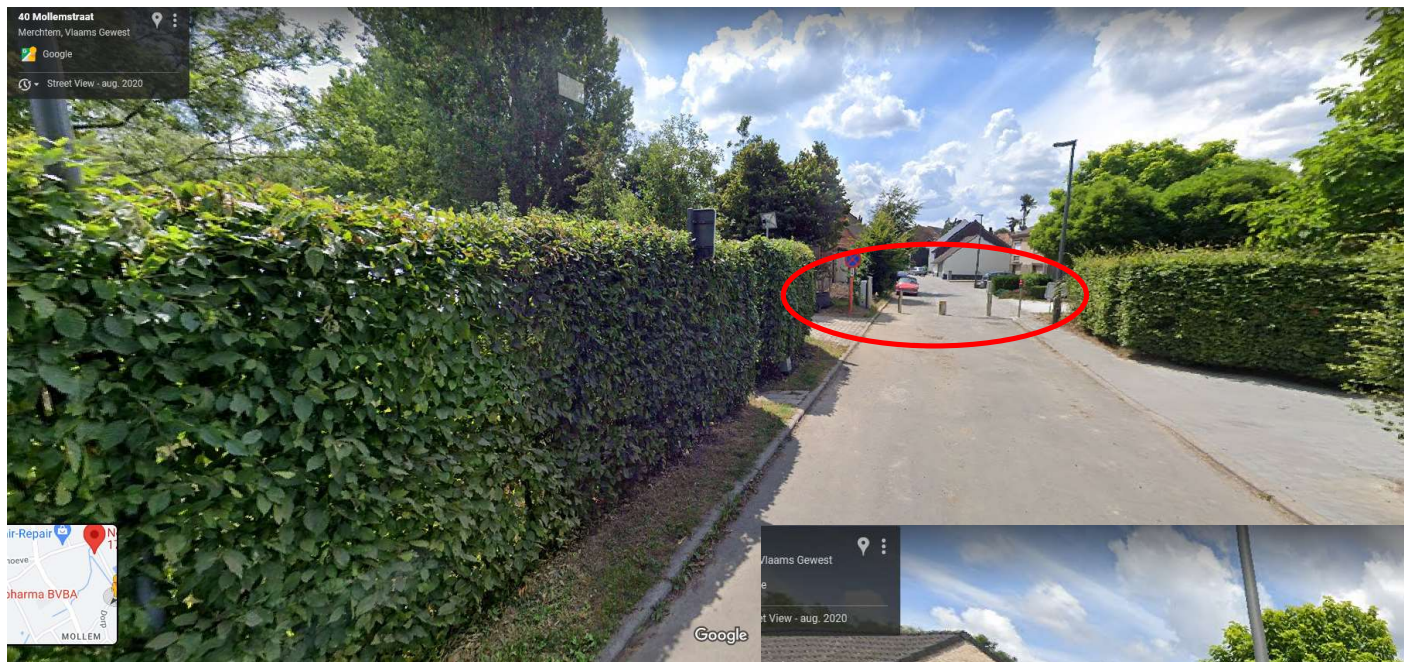

Neerkamstraat
onderbroken thv nr.1

zone
werken

straat 1,
rchtem

afsluiten voor
doorgaand verkeer

regelbare paaltjes:
doorgaand verkeer toelaten

**uigezonderd
plaatselijk verkeer**

afsluiten voor doorgaand verkeer

**regelbare paaltjes - doorgaand
verkeer toelaten**