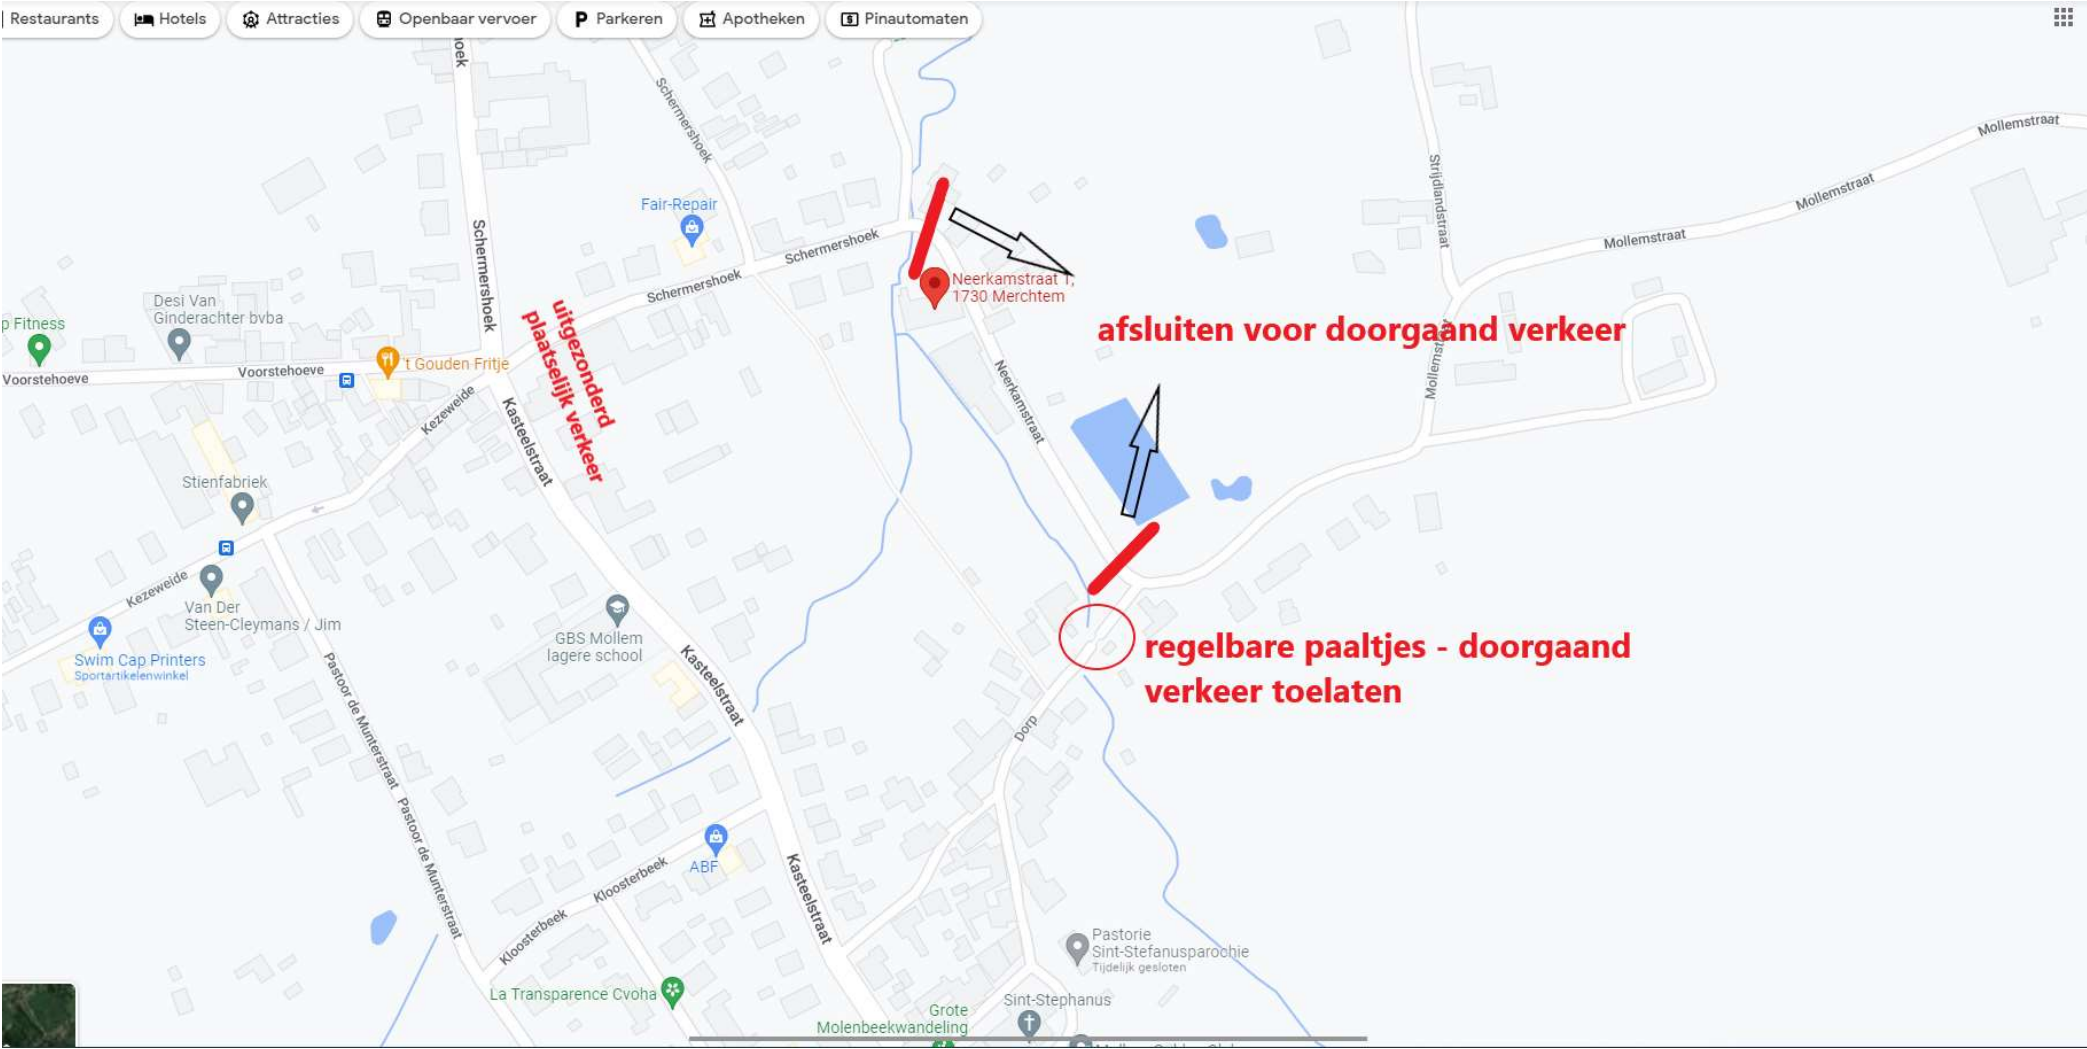

Neerkamstraat
onderbroken thv nr.1

zone
werken

straat 1,
rchtem

afsluiten voor
doorgaand verkeer

regelbare paaltjes:
doorgaand verkeer toelaten

**uigezonderd
plaatselijk verkeer**

afsluiten voor doorgaand verkeer

**regelbare paaltjes - doorgaand
verkeer toelaten**