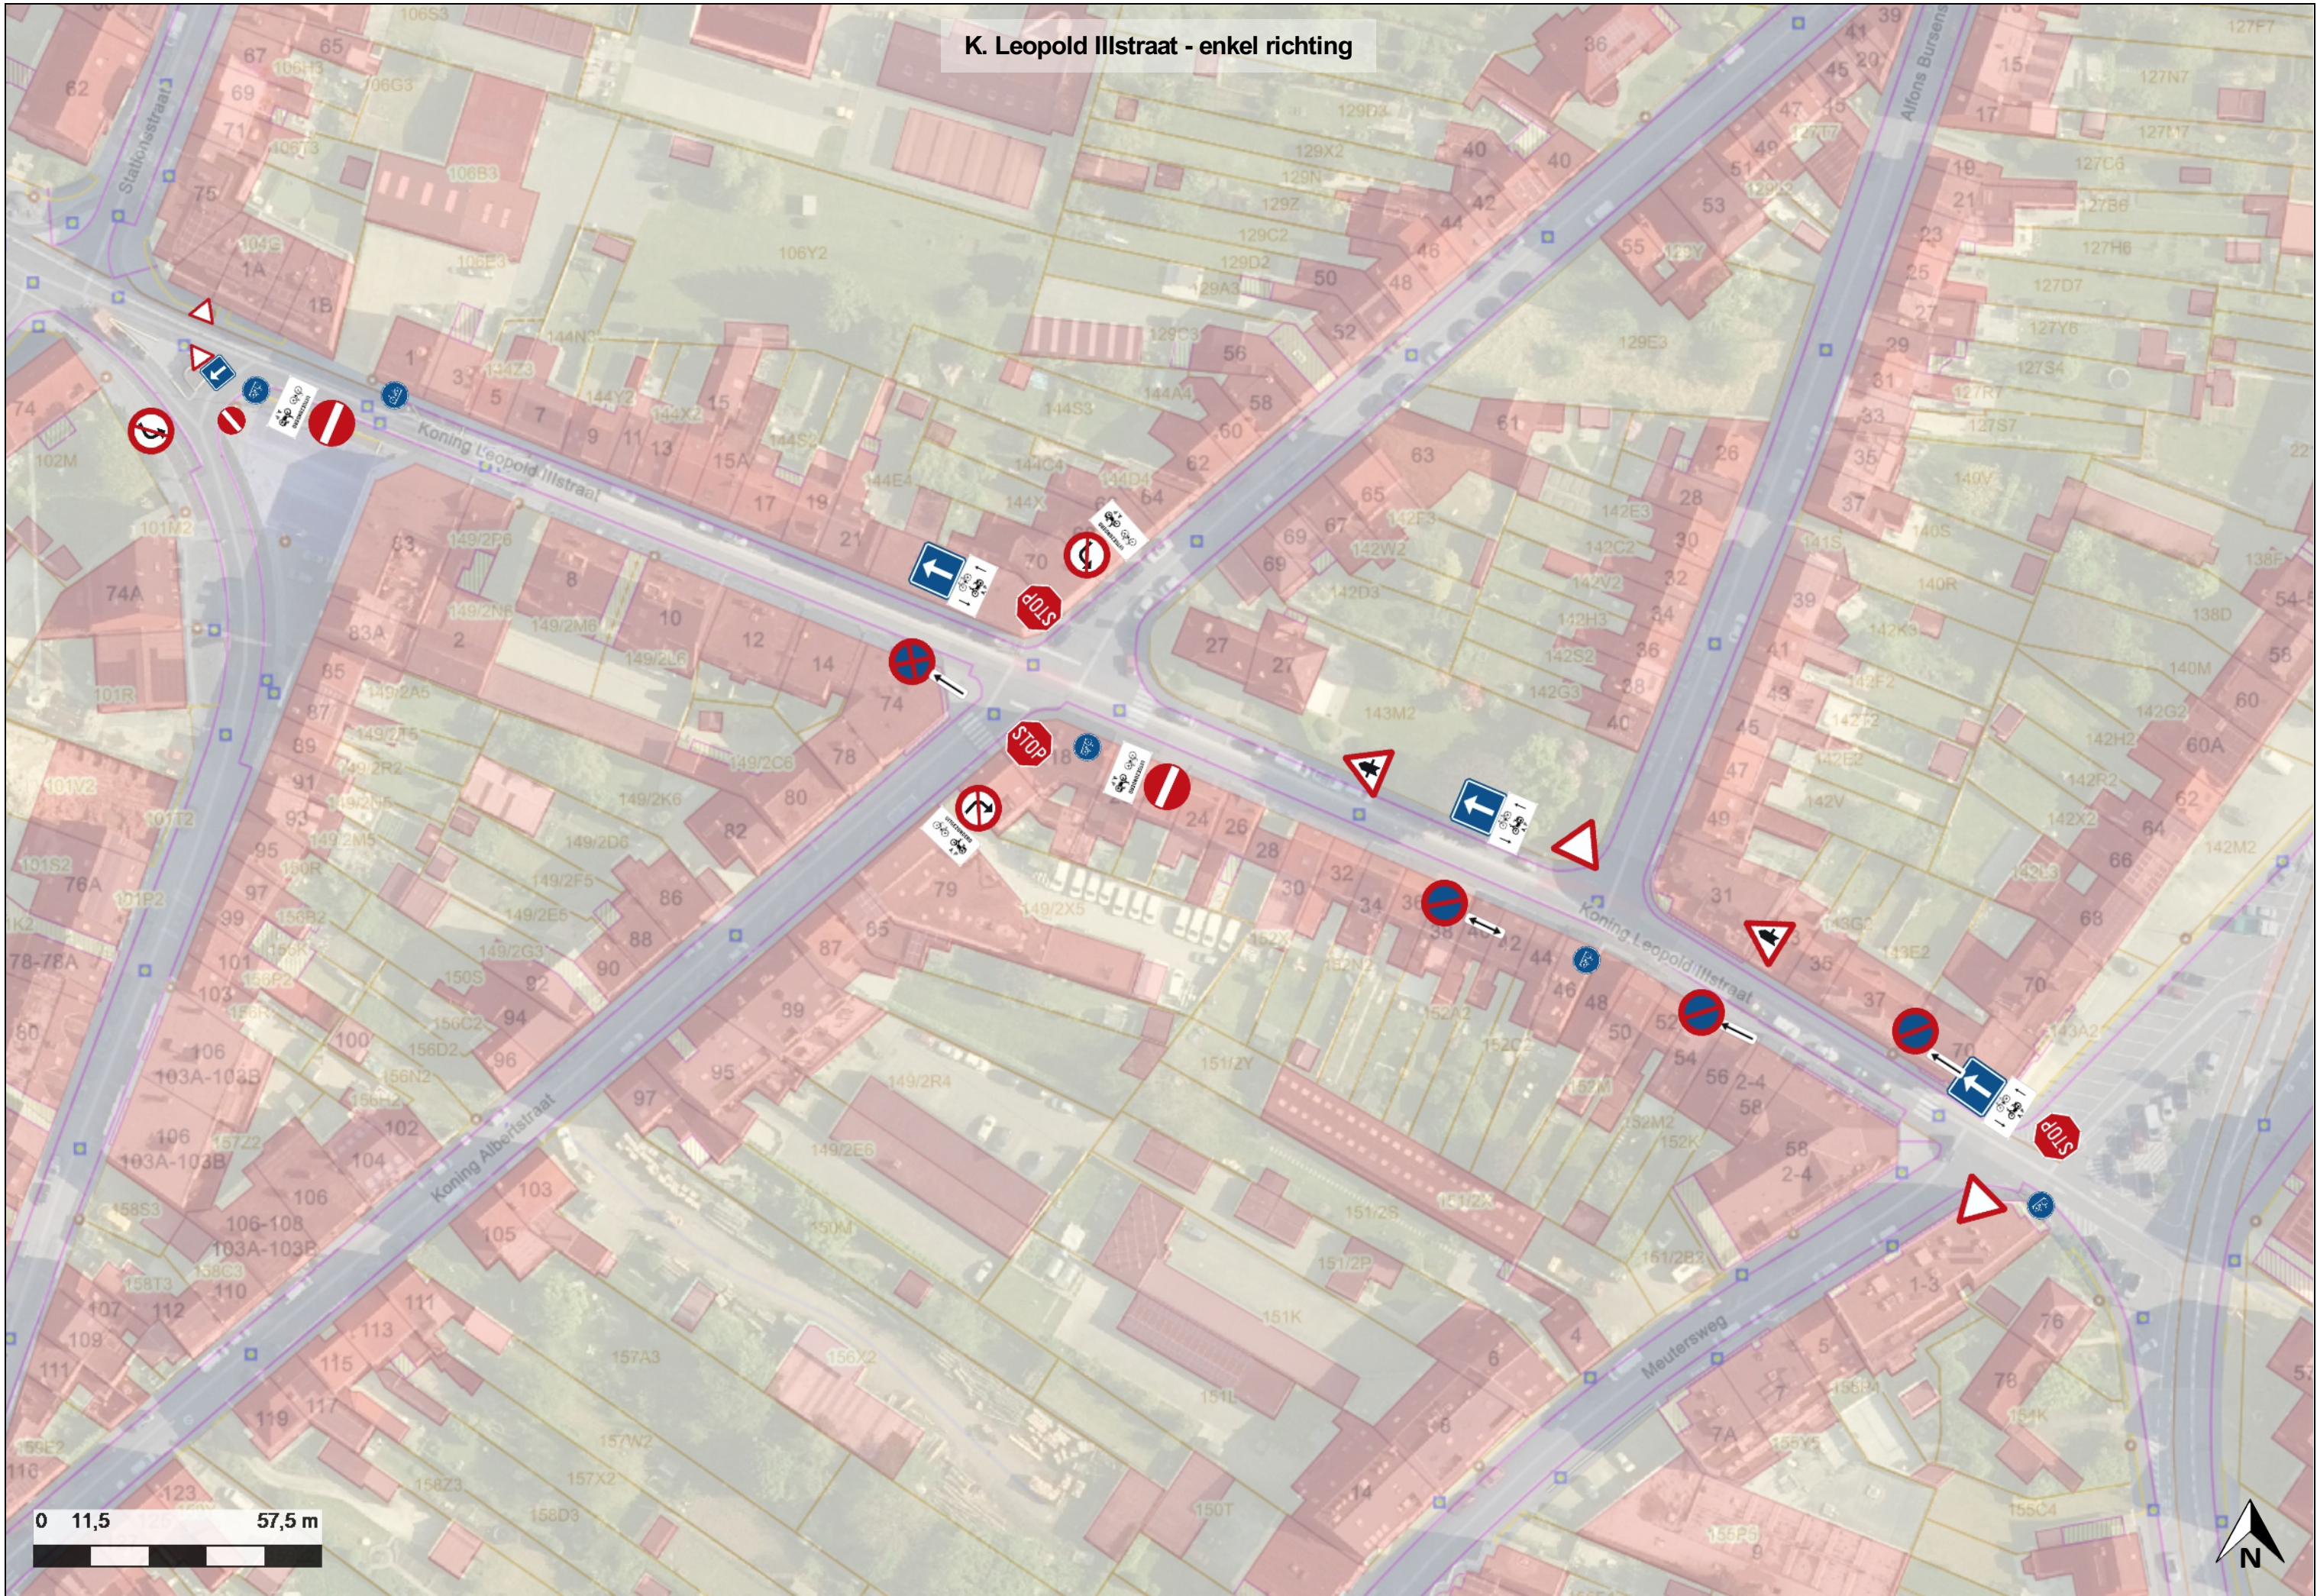

K. Leopold IIIstraat - enkel richting

0 11,5 57,5 m