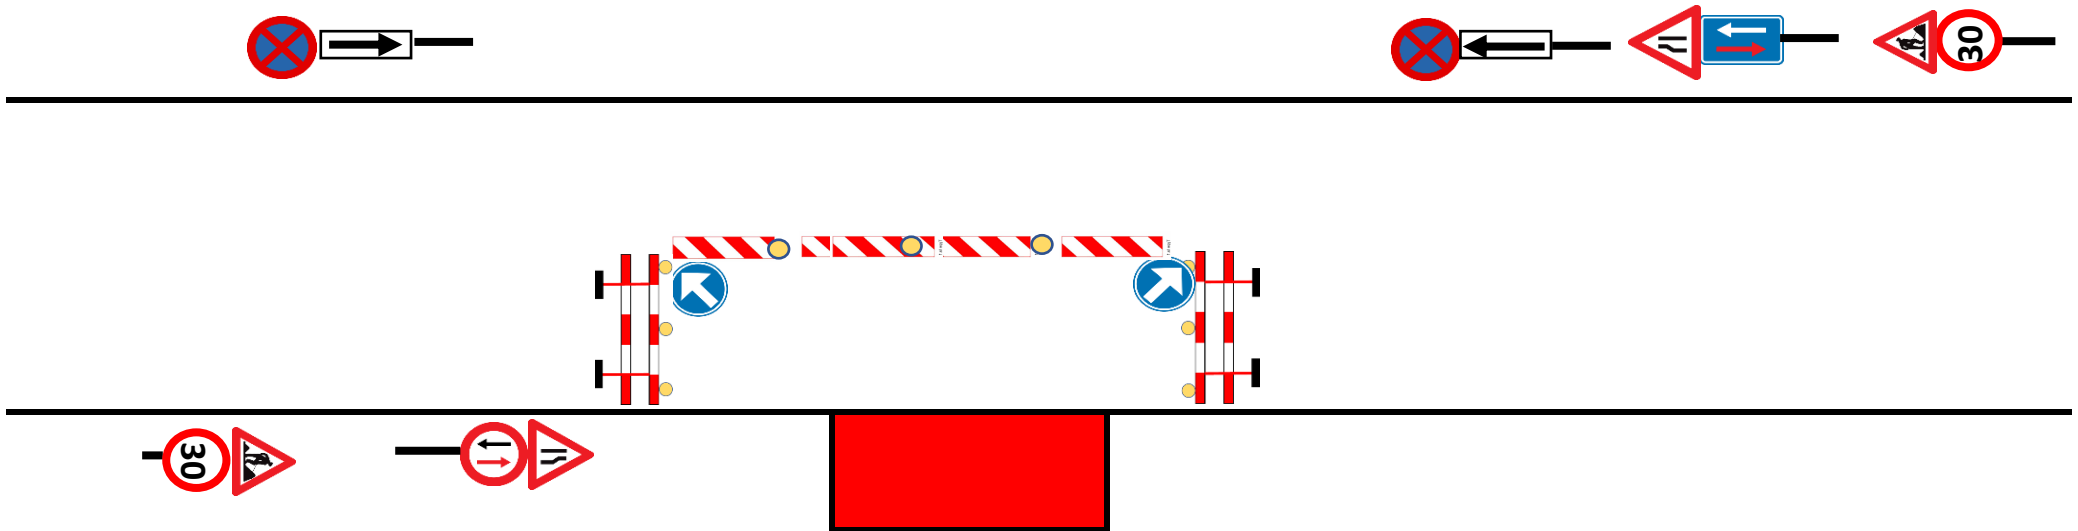

Merchtem - Wolvertemsesteenweg 32 : Herstellen voetpad

Voor de fietsers en voetgangers zal er steeds een veilige doorgang worden voorzien gescheiden van het gewone verkeer op de rijweg.

 Werfzone