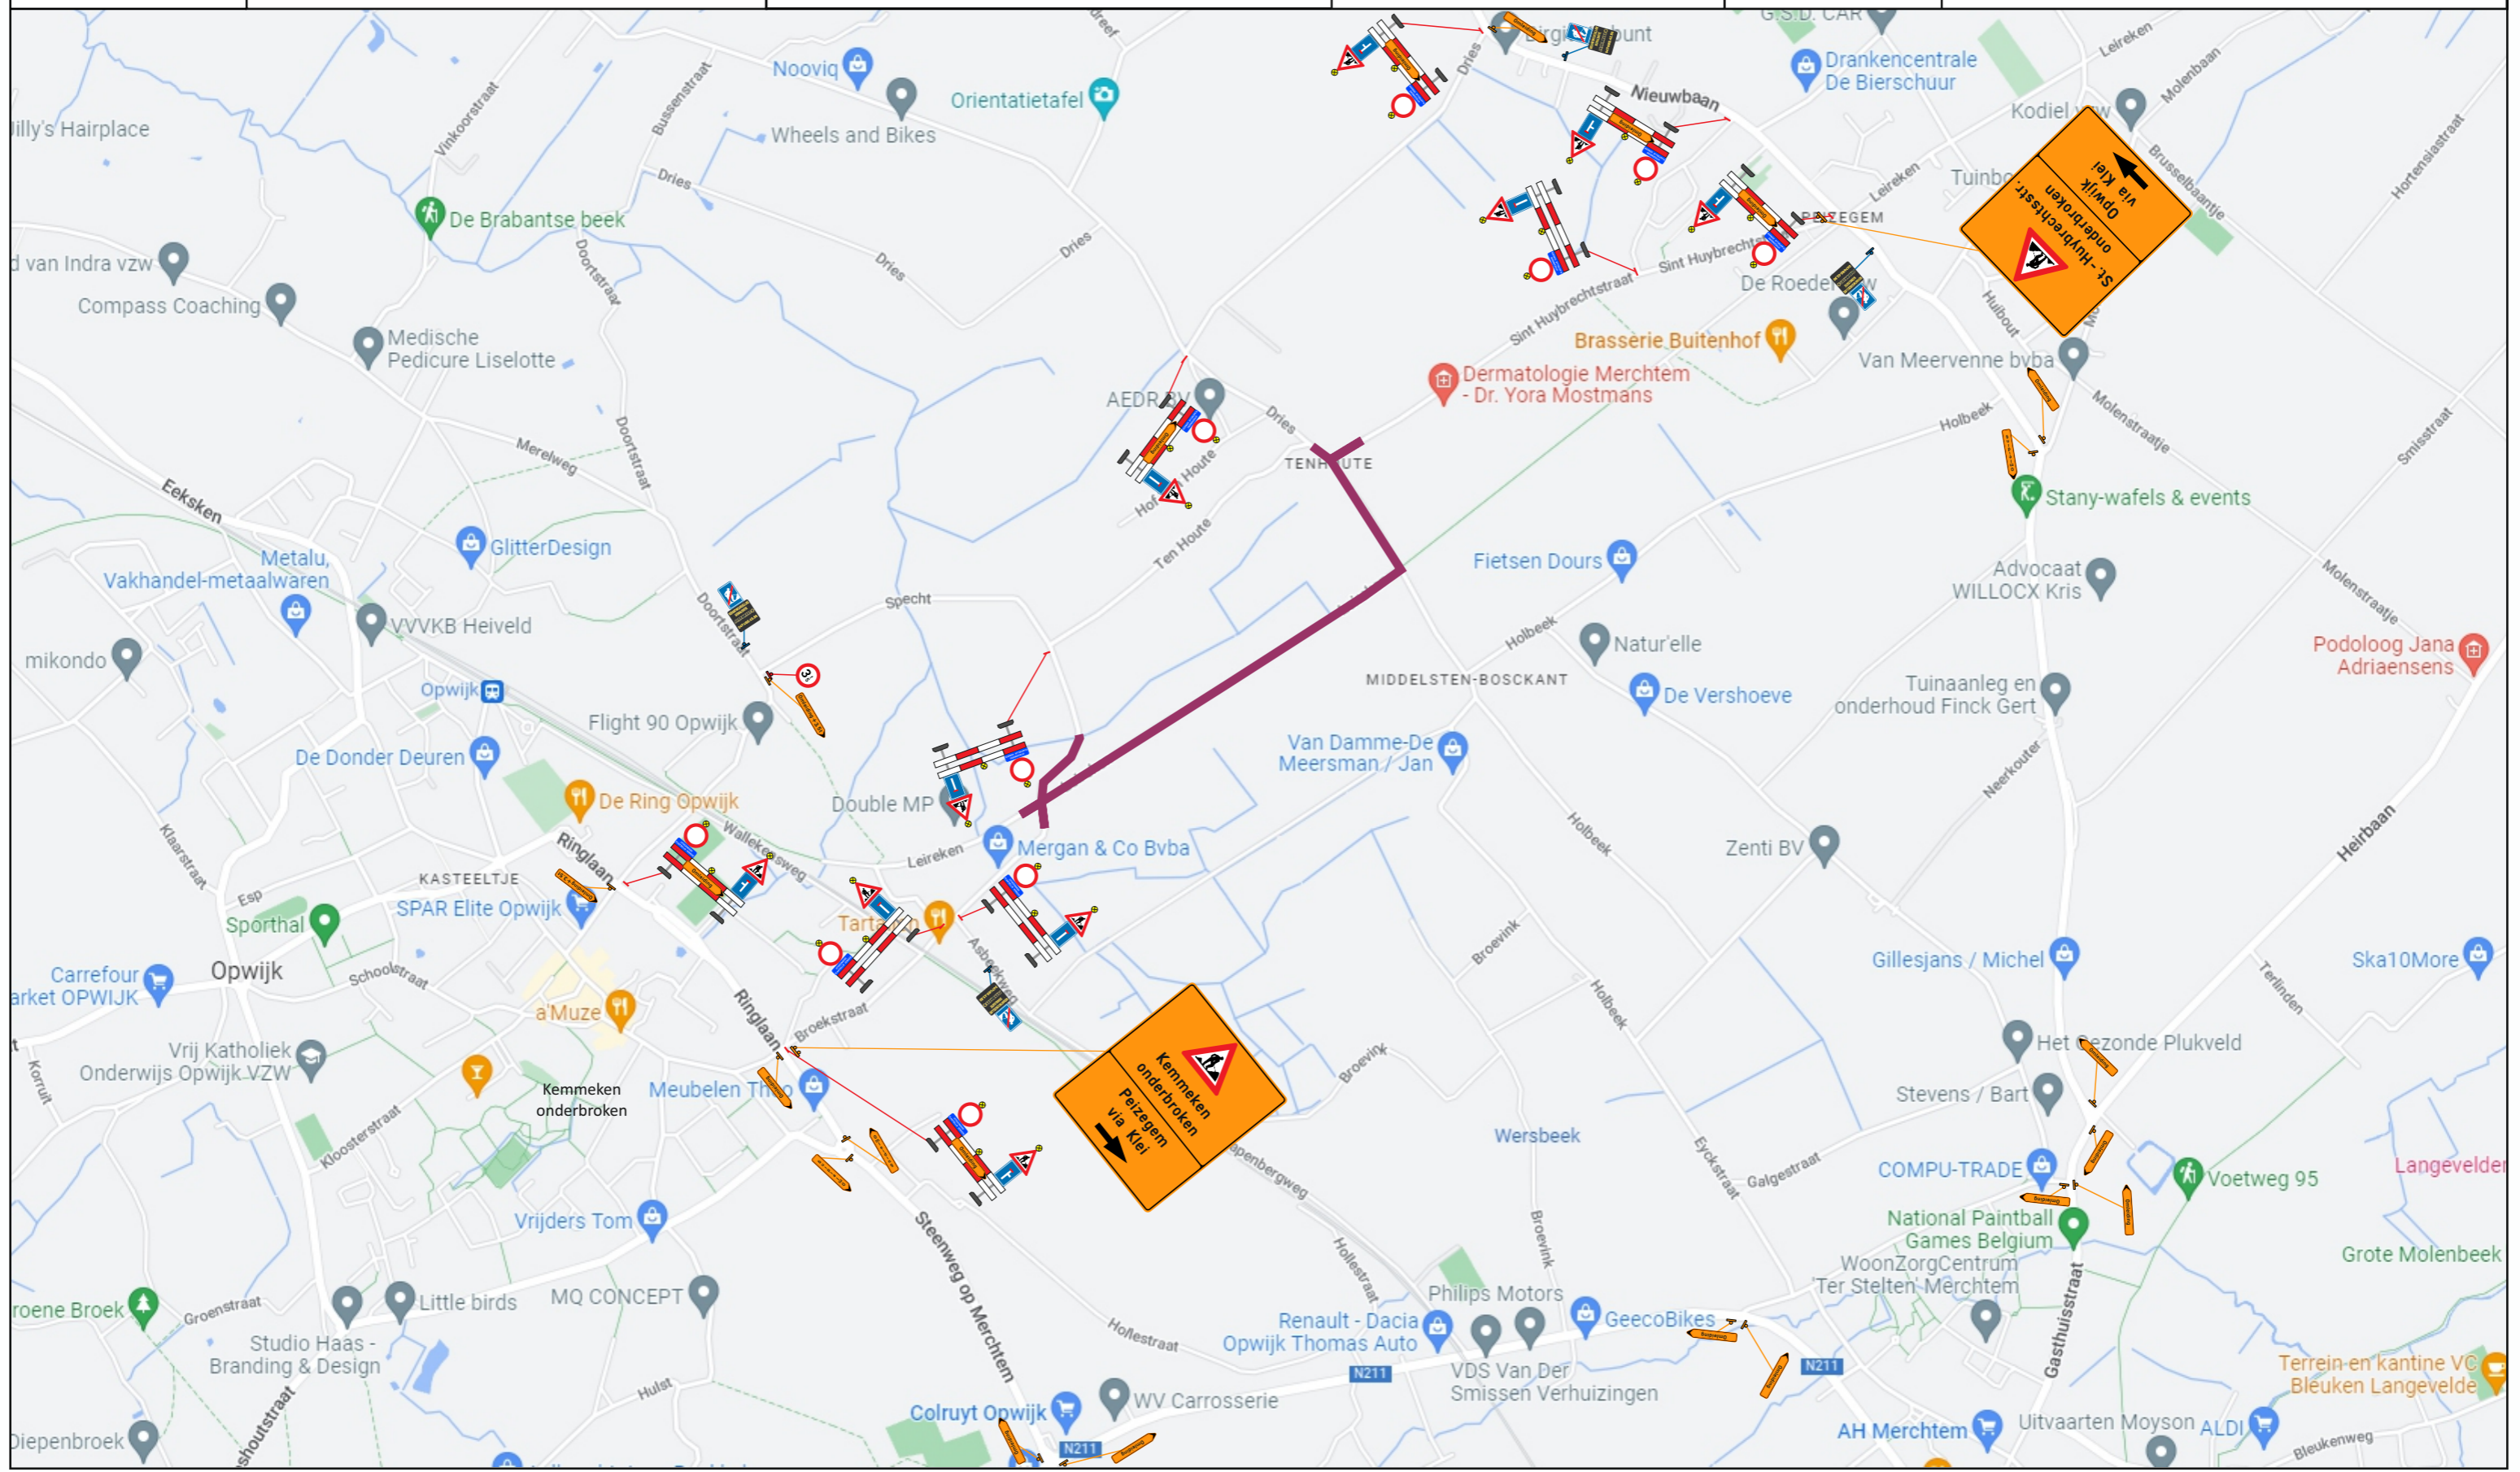

Legende:

— Werfzone

SIGNALISATIE - EN UITVOERINGSPLAN

Plaats: Merchtem, Dries

ADMIBO BVBA
Ternesseelei 181
2160 Wommelgem
vergunningen@admibo.be
Algemeen: 03/327.93.39 - Interventiediens: 0474/66.43.58

Klant:
Bruggeman-Maes bvba
Ellermanstraat 14 bus 4
2060 Antwerpen

Fase: 12	Subfase: 01	Versie: 01	Pagina: 1
Admibo ref.: P22-02582			
Klant ref.: /			

Tekenaar:	Datum:
Andi	13/12/2022
Andi	21/12/2022

Omschrijving:
Ontwerp
Aanpassing

Legende:

 Werfzone

SIGNALISATIE - EN UITVOERINGSPLAN