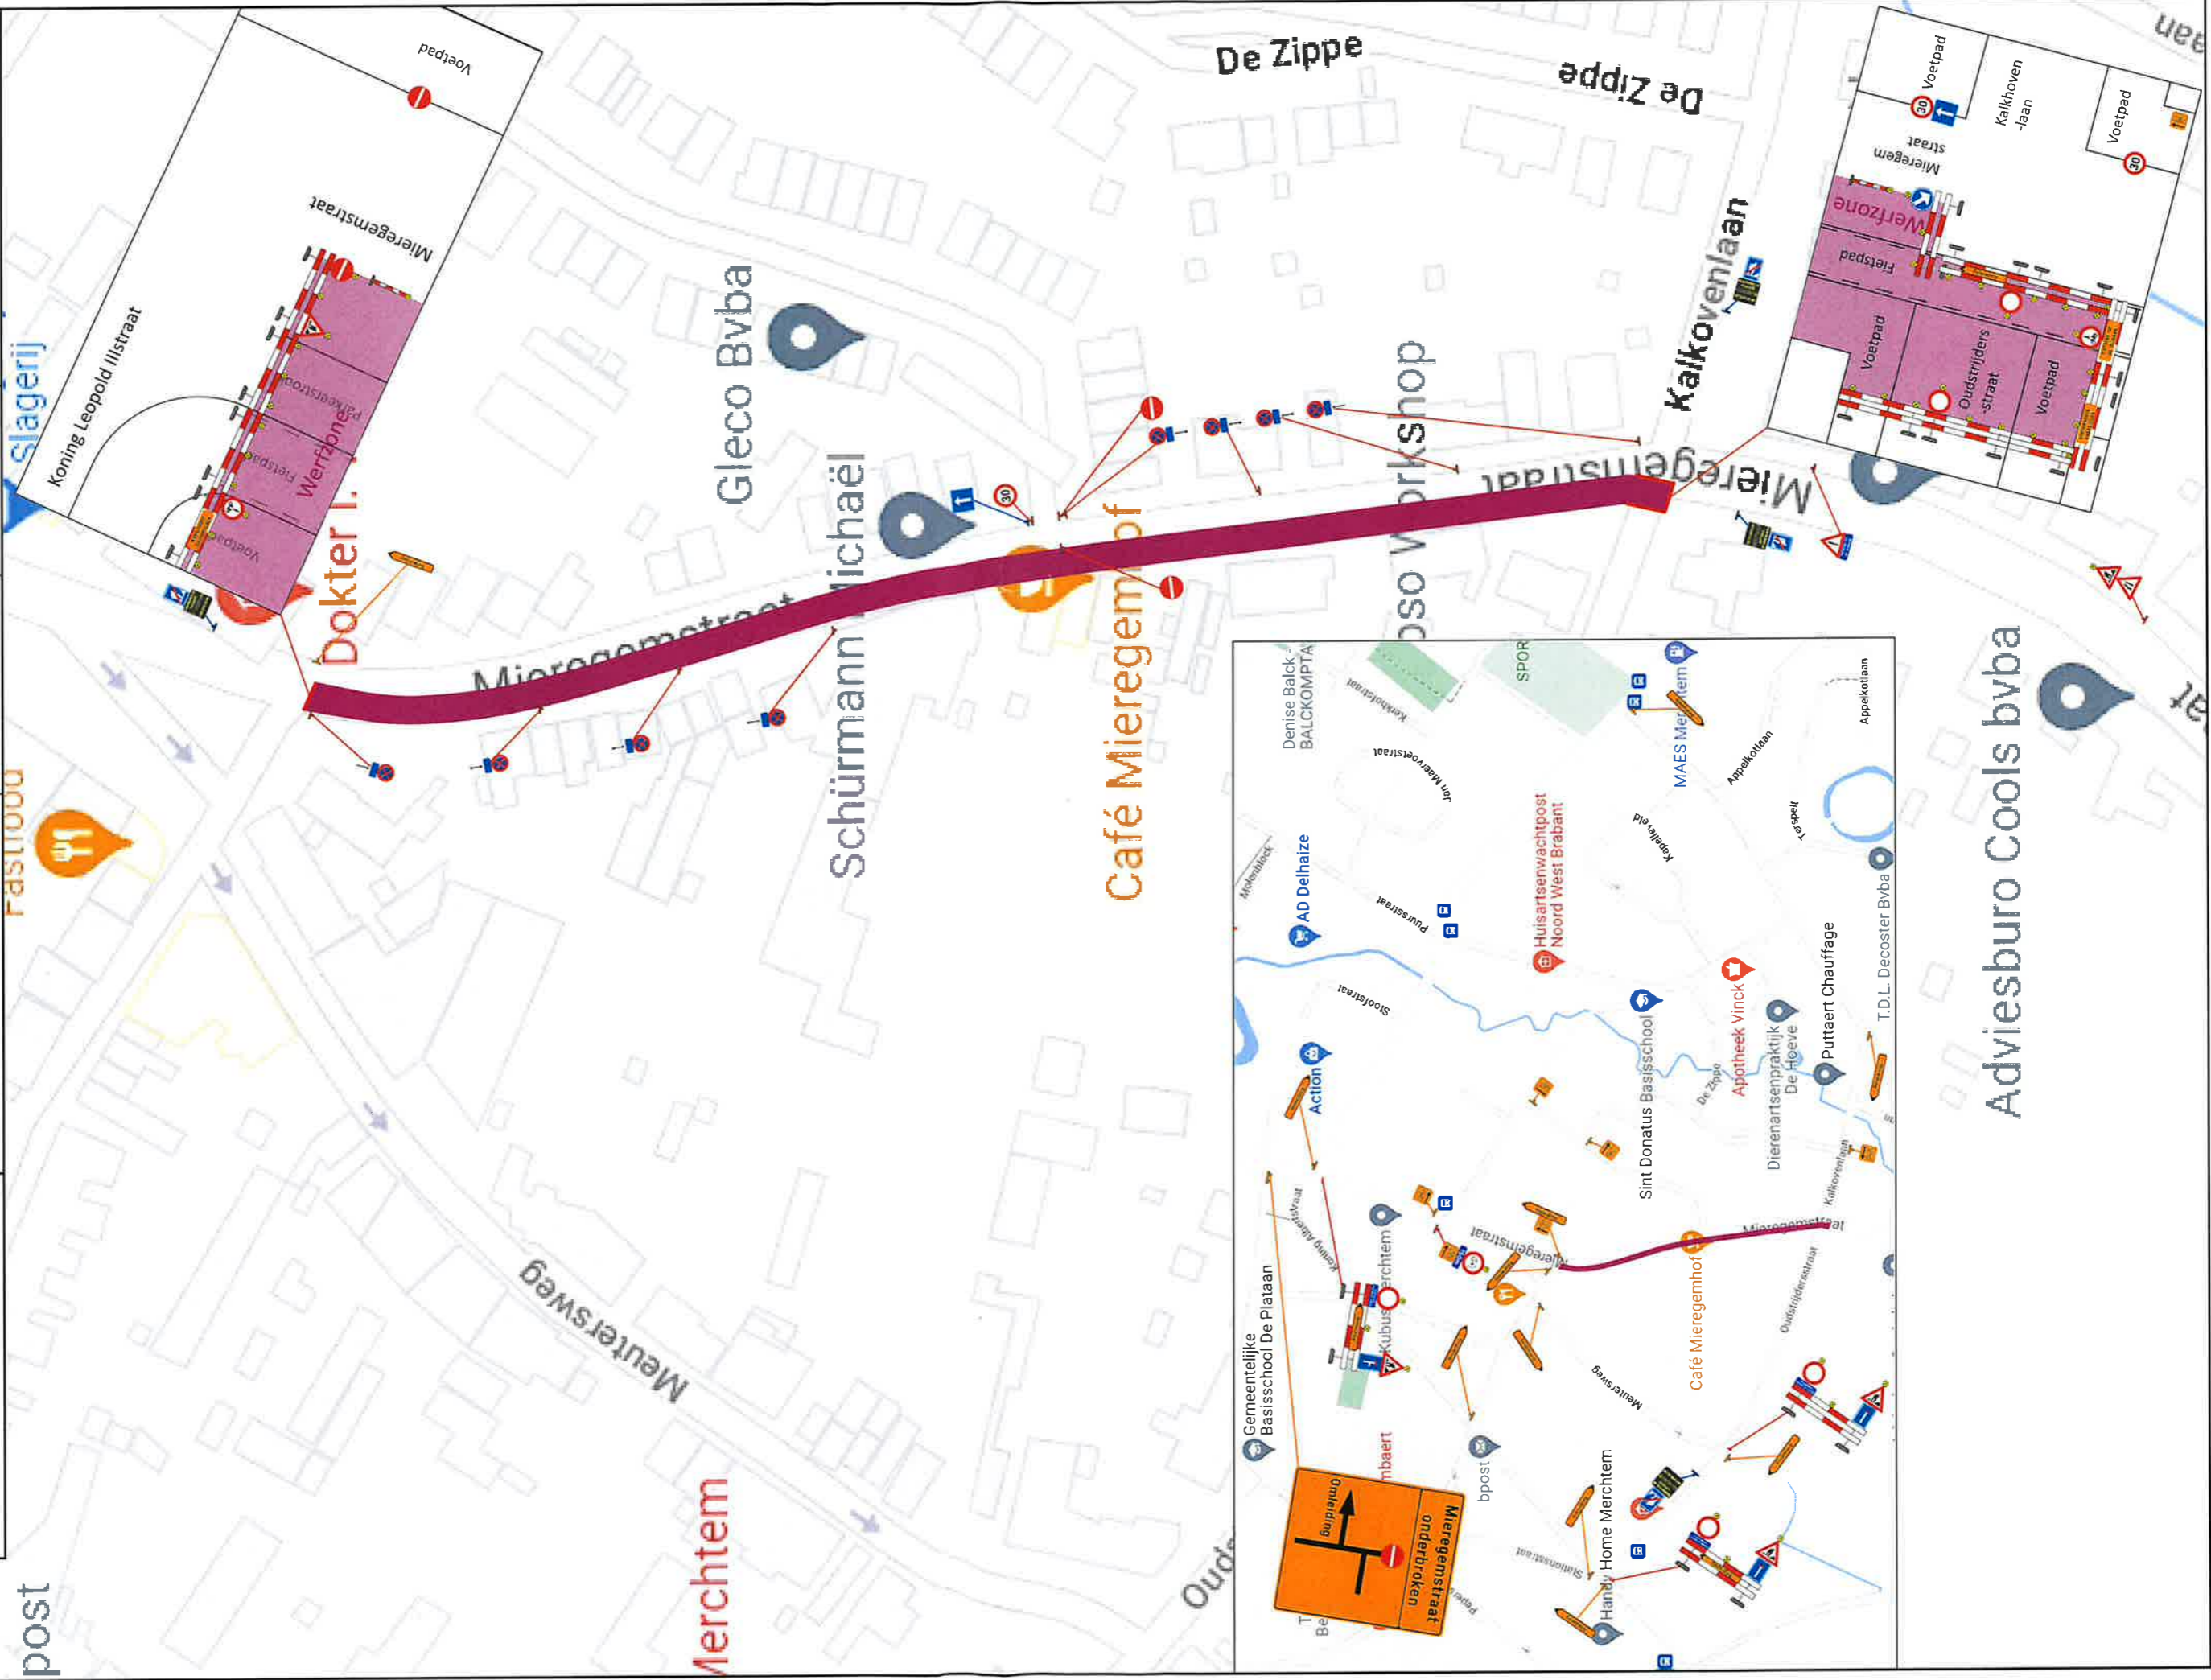

Legende	Schaal(1:500)	Signalisatie- en uitvoeringsplan	ADMIBO BVBA Ternesselei 181 2160 Wommelgem vergunningen@admibo.be Algemeen: 03 927 93 39	Klant: EBN-Tech bvba Mercuriusstraat 4 9160 Lokeren
	 Werfzone			
		Fase: 03   Subfase: 01   Versie: 02   Pagina: 1	Tekenaar: Arne	Omschrijving: Ontwerp
		Klant ref.: P22-00319	Arne	Aanpassing
			Datum: 10/02/2022	
			15/02/2022	

Adviesburo Cools bvba

Legende	Schaa(1:500)		Signalisatie- en uitvoeringsplan		ADMIBO BVBA Ternesselei 181 2160 Wommelgem vergunningen@admibo.be Algemeen: 03/327.93.39 Interventiedienst: 0474/66.43.58		Klant: EBN-Tech bvba Mercuriusstraat 4 9160 Lokeren	
	Werfzone		Fase: 03	Subfase: 01	Versie: 02	Pagina: 2	Tekenaar:	Datum:
		Admibo.ref.: P22-00319		Arne		10/02/2022		Ontwerp
		Klant.ref.:		Arne		15/02/2022		Aanpassing