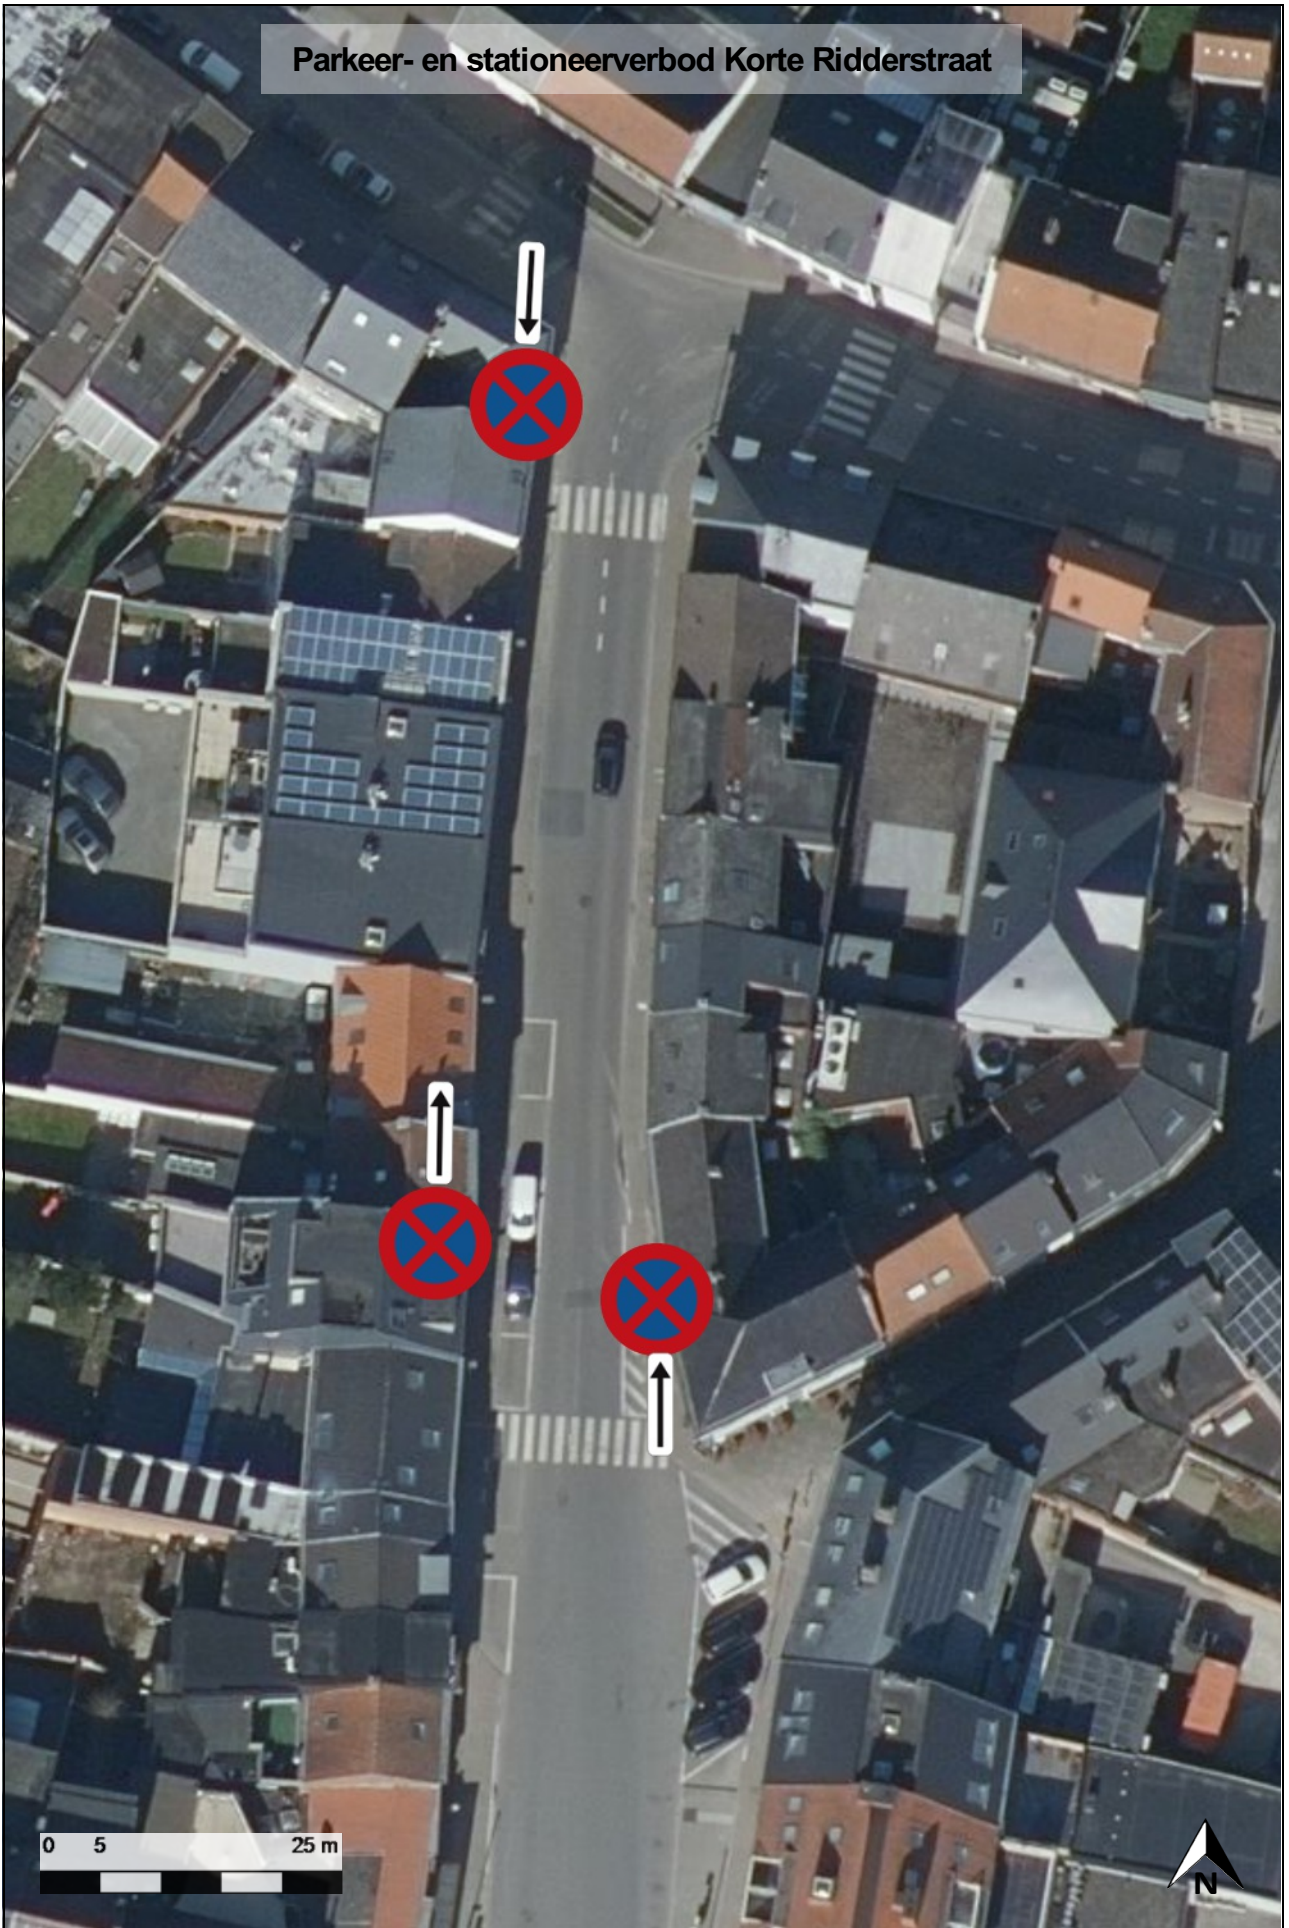

Parkeer- en stationeerverbod Korte Ridderstraat

0 5 25 m