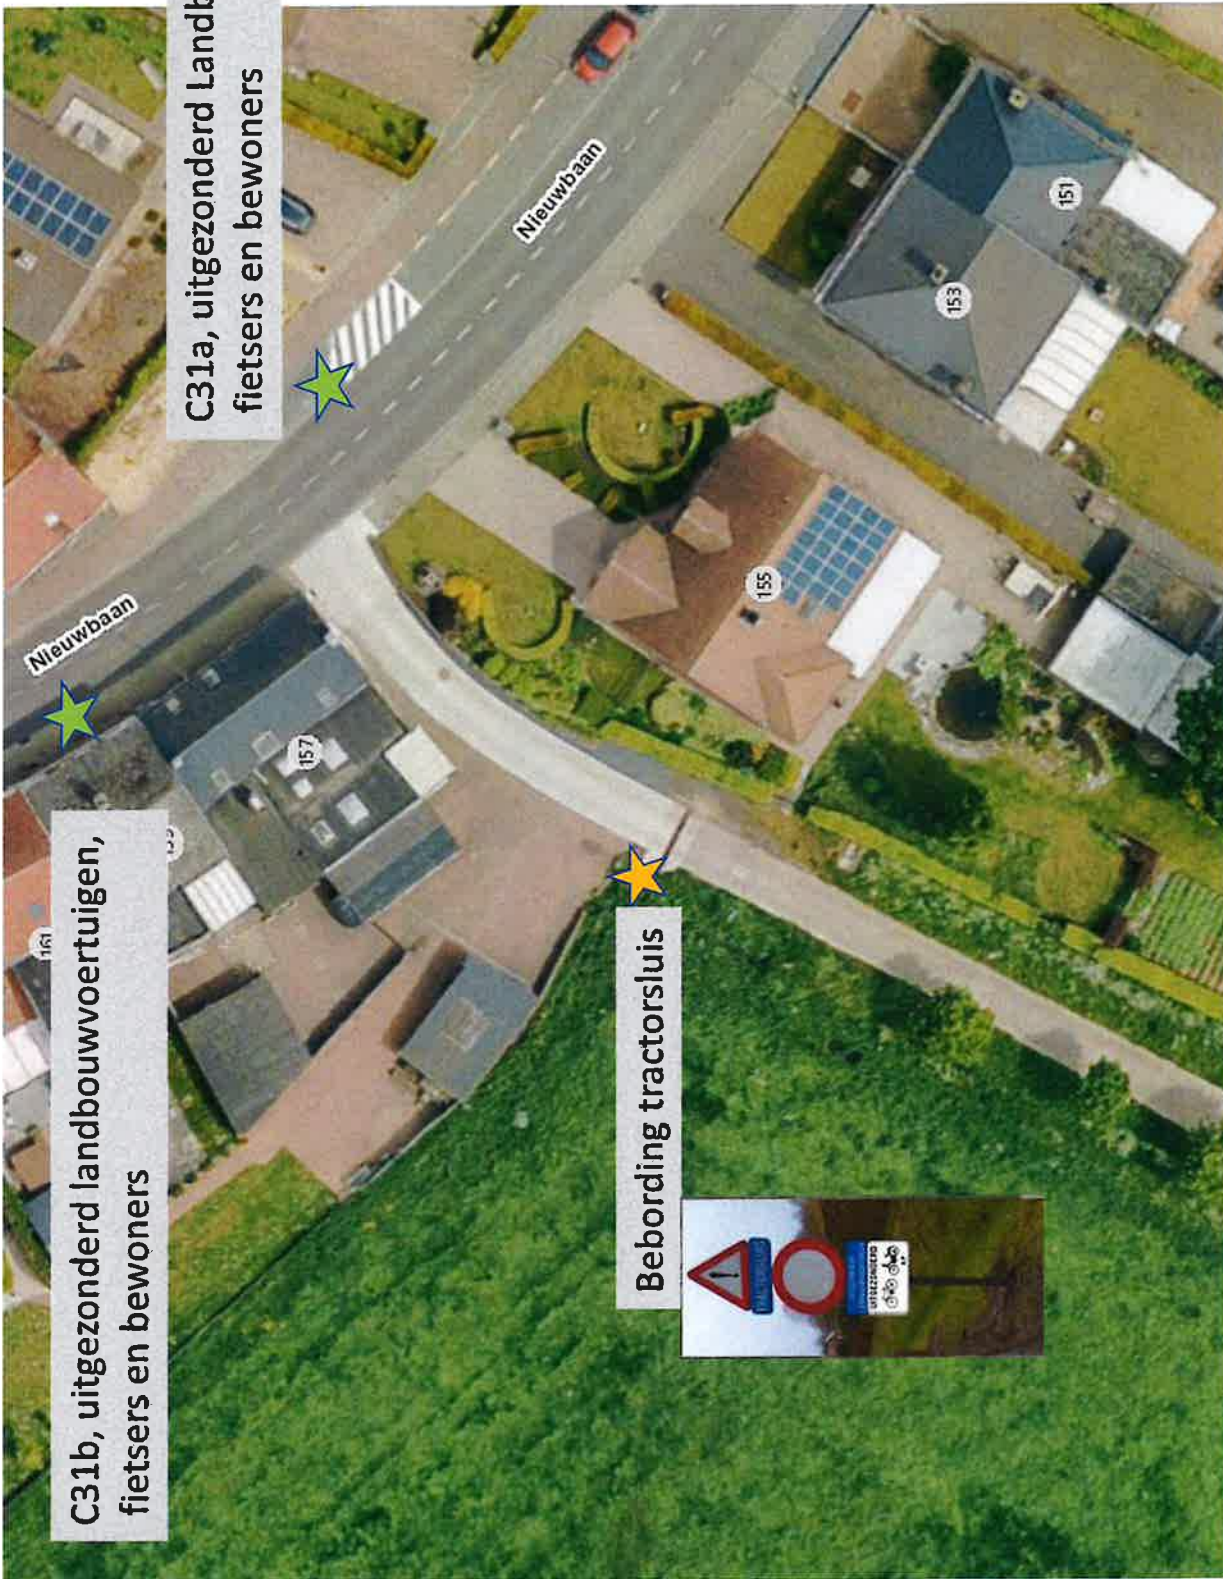

Bebording tractorsluis

Snel wegneembare tractorsluis 16cm

Bebording tractorsluis

C31b, uitgezonderd landbouwvoertuigen, fietsers en bewoners

C31a, uitgezonderd Landbouwvoertuigen, fietsers en bewoners

Bebodding tractorsluit

Legende

- ★ Tractorsluis 16 cm
- ★ Bebording tractorsluis
- ★ Bebording verboden af te slaan