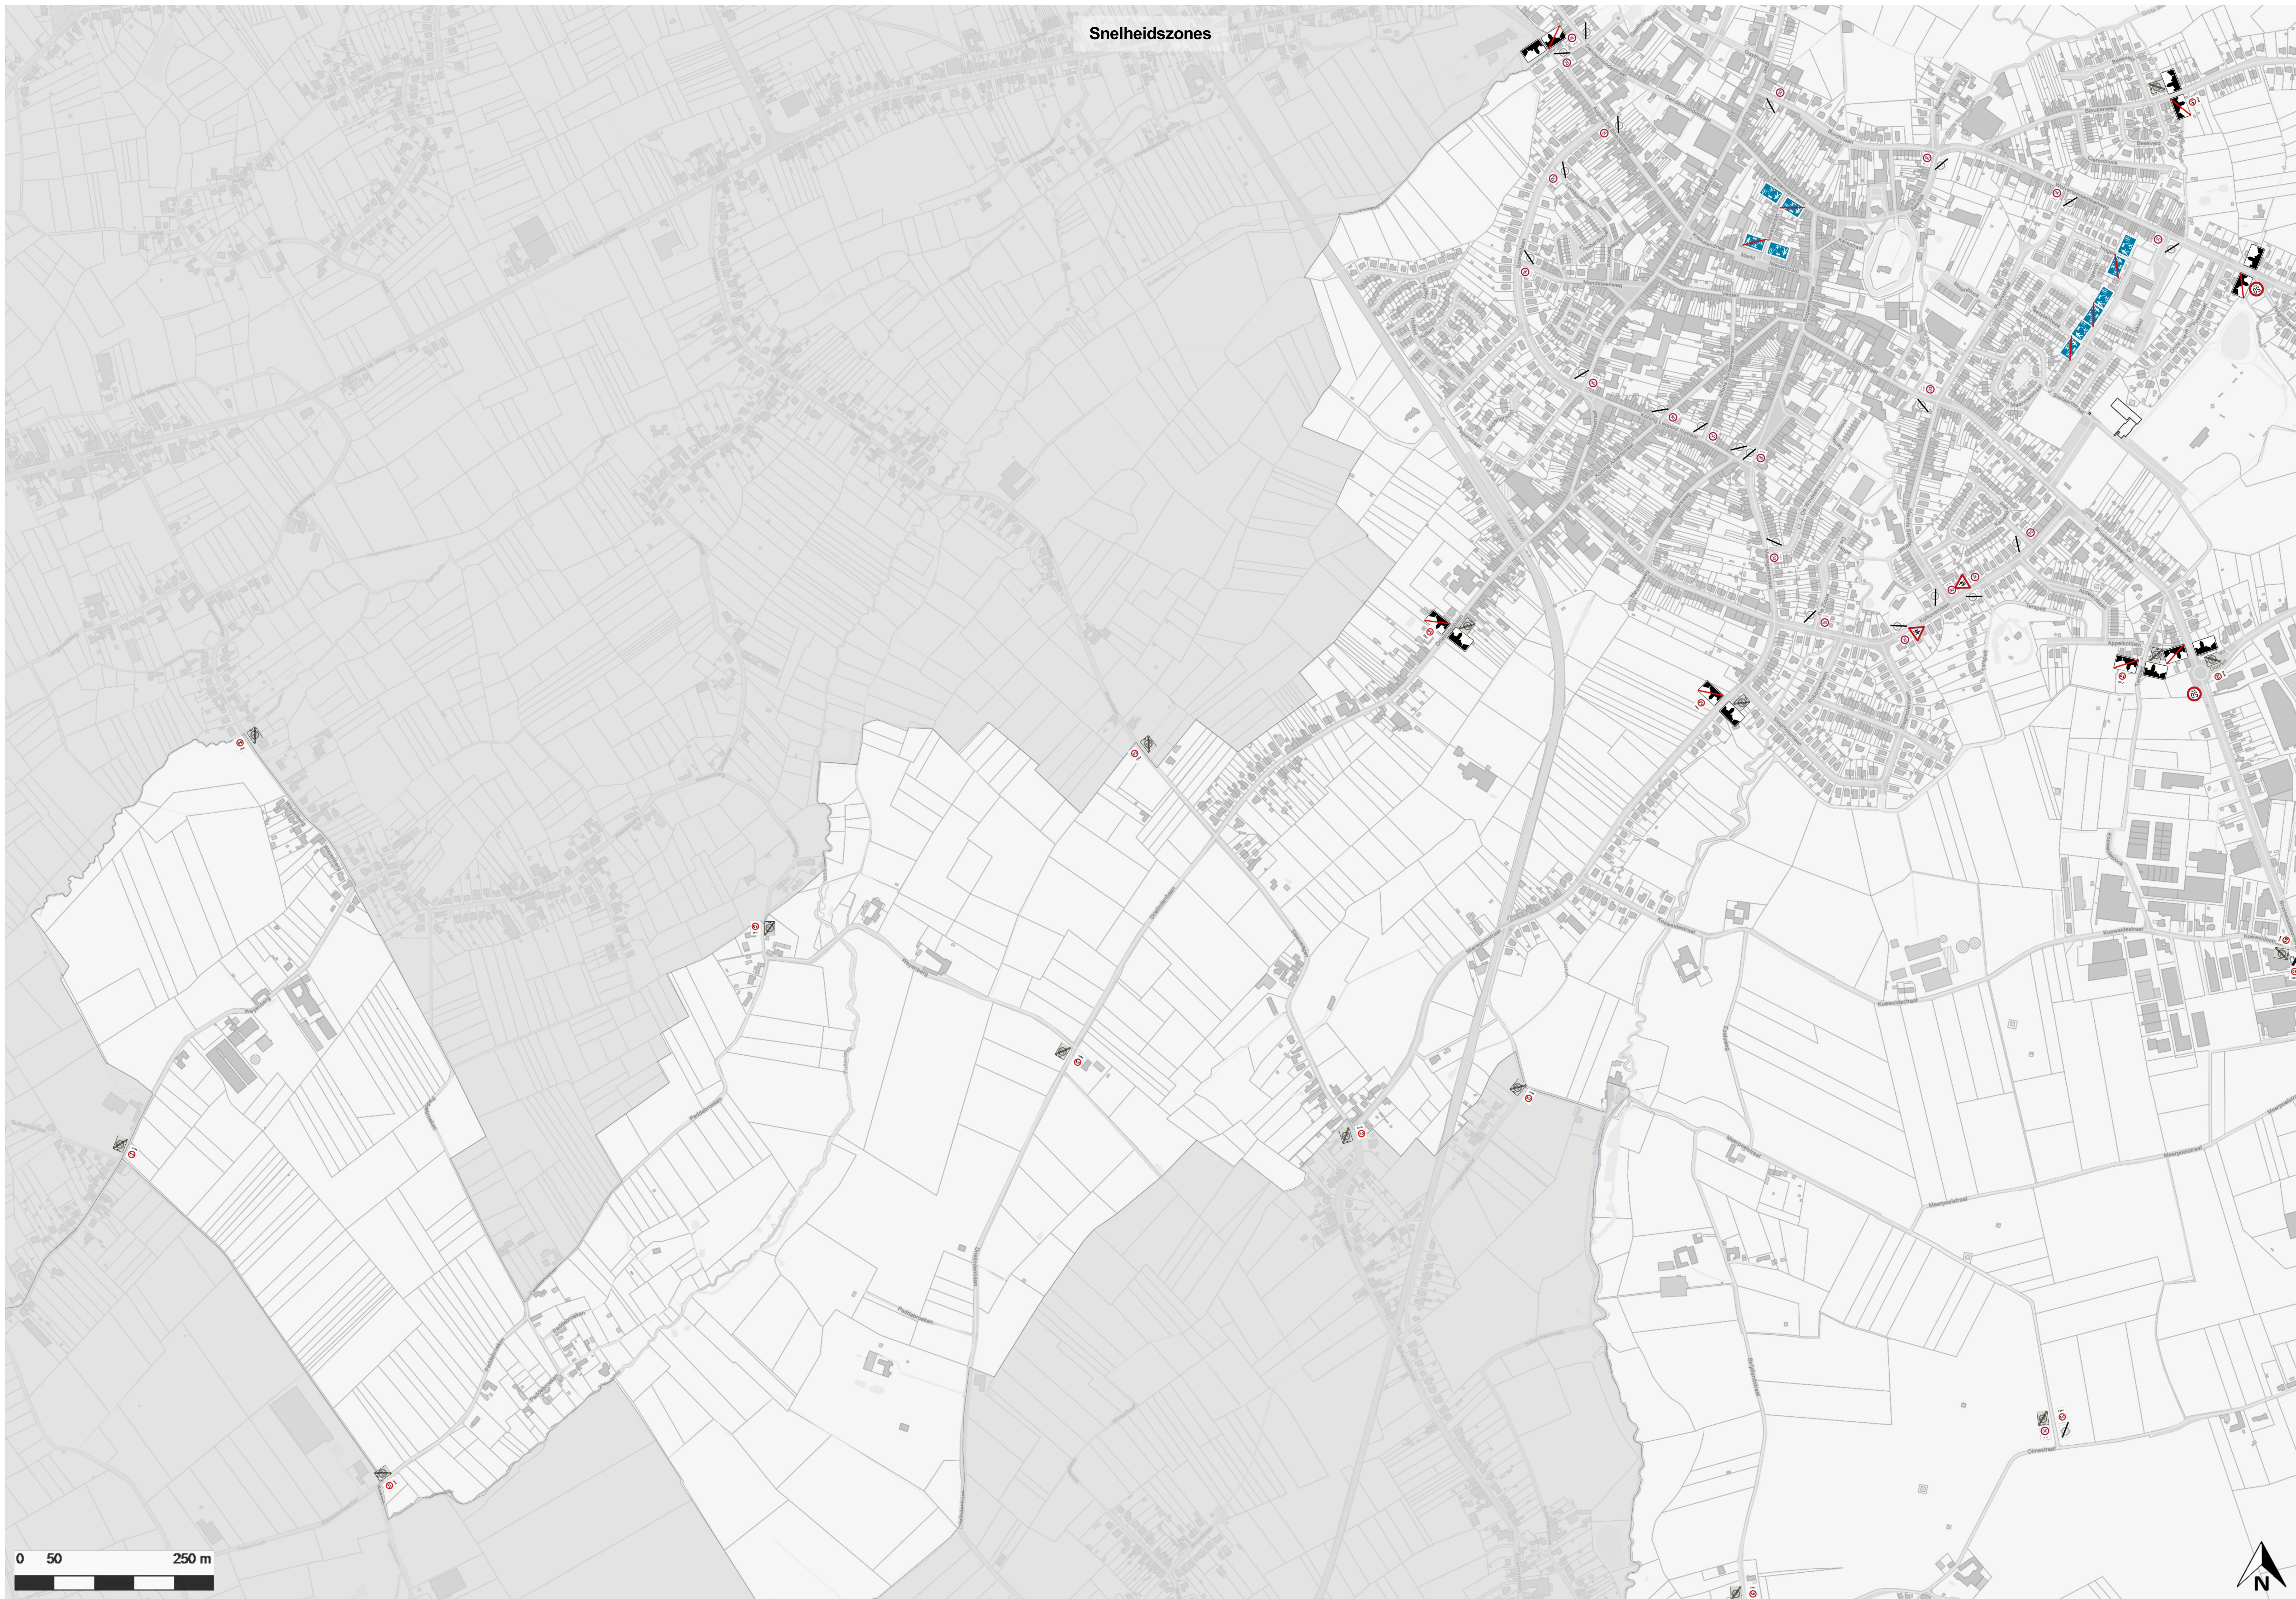

Snelheidszones

0 50 250 m