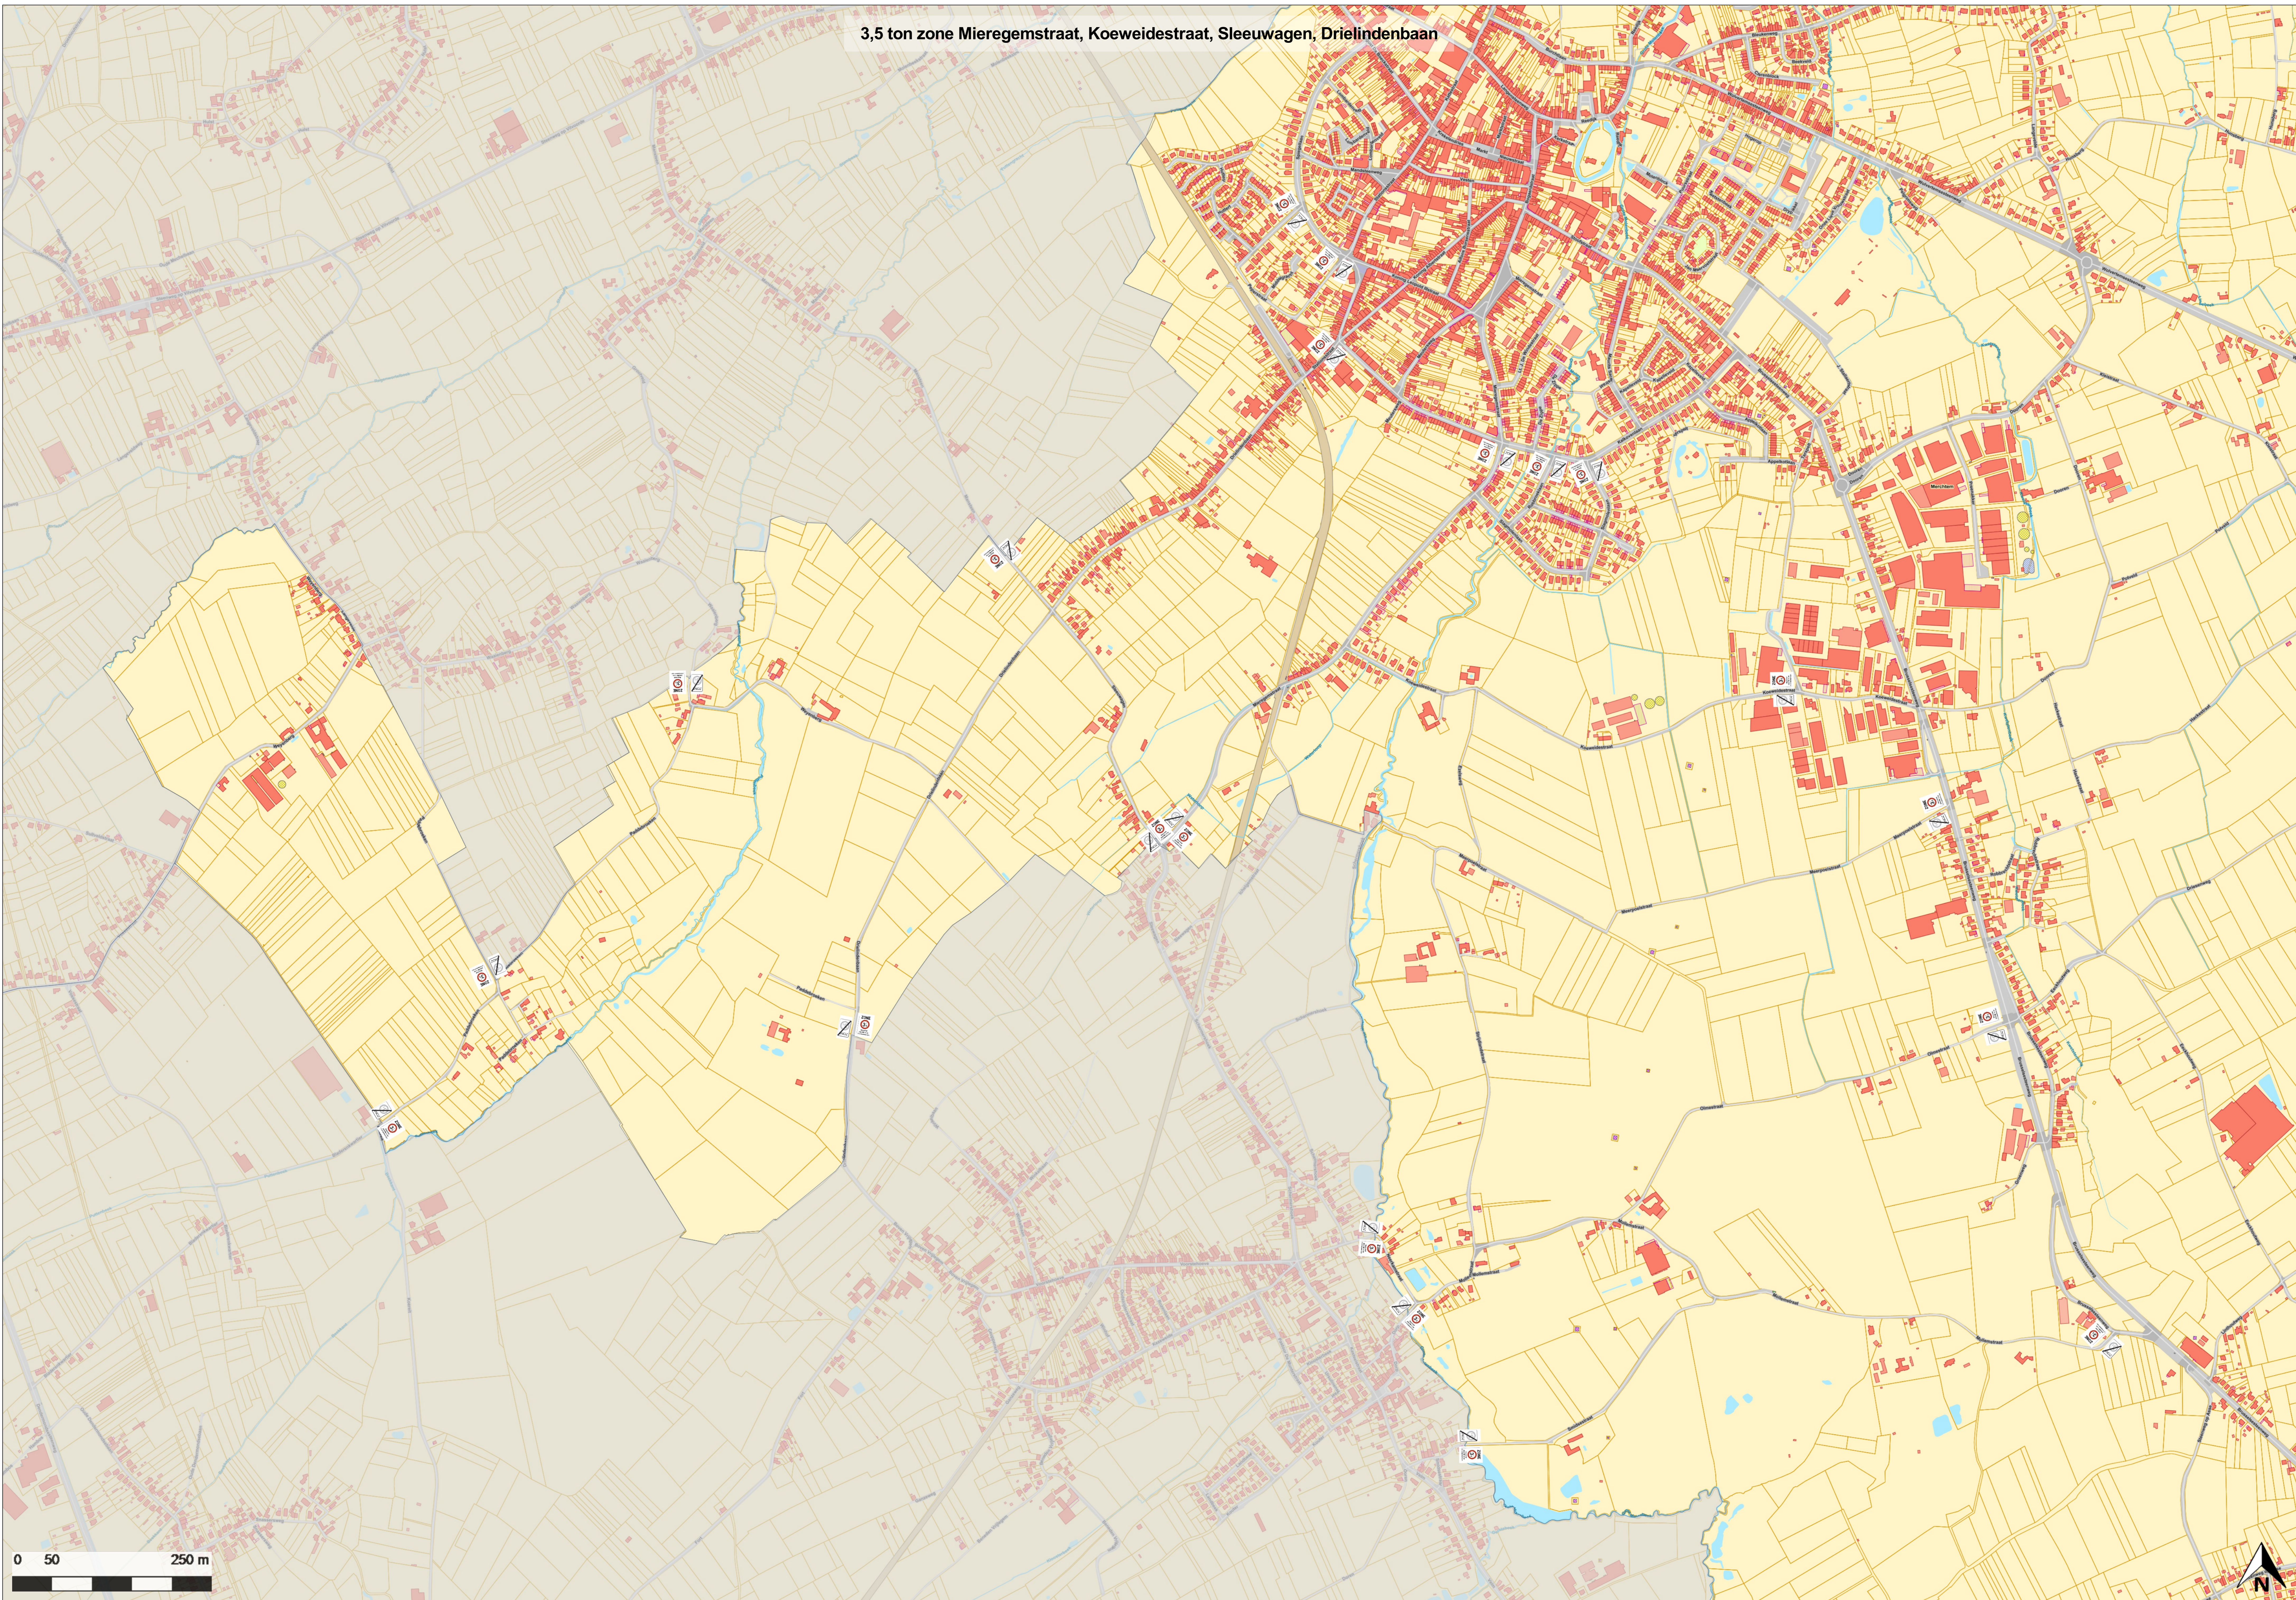

3,5 ton zone Miregemstraat, Koeweidestraat, Sleeuwagen, Drielandenbaan

0 50 250 m