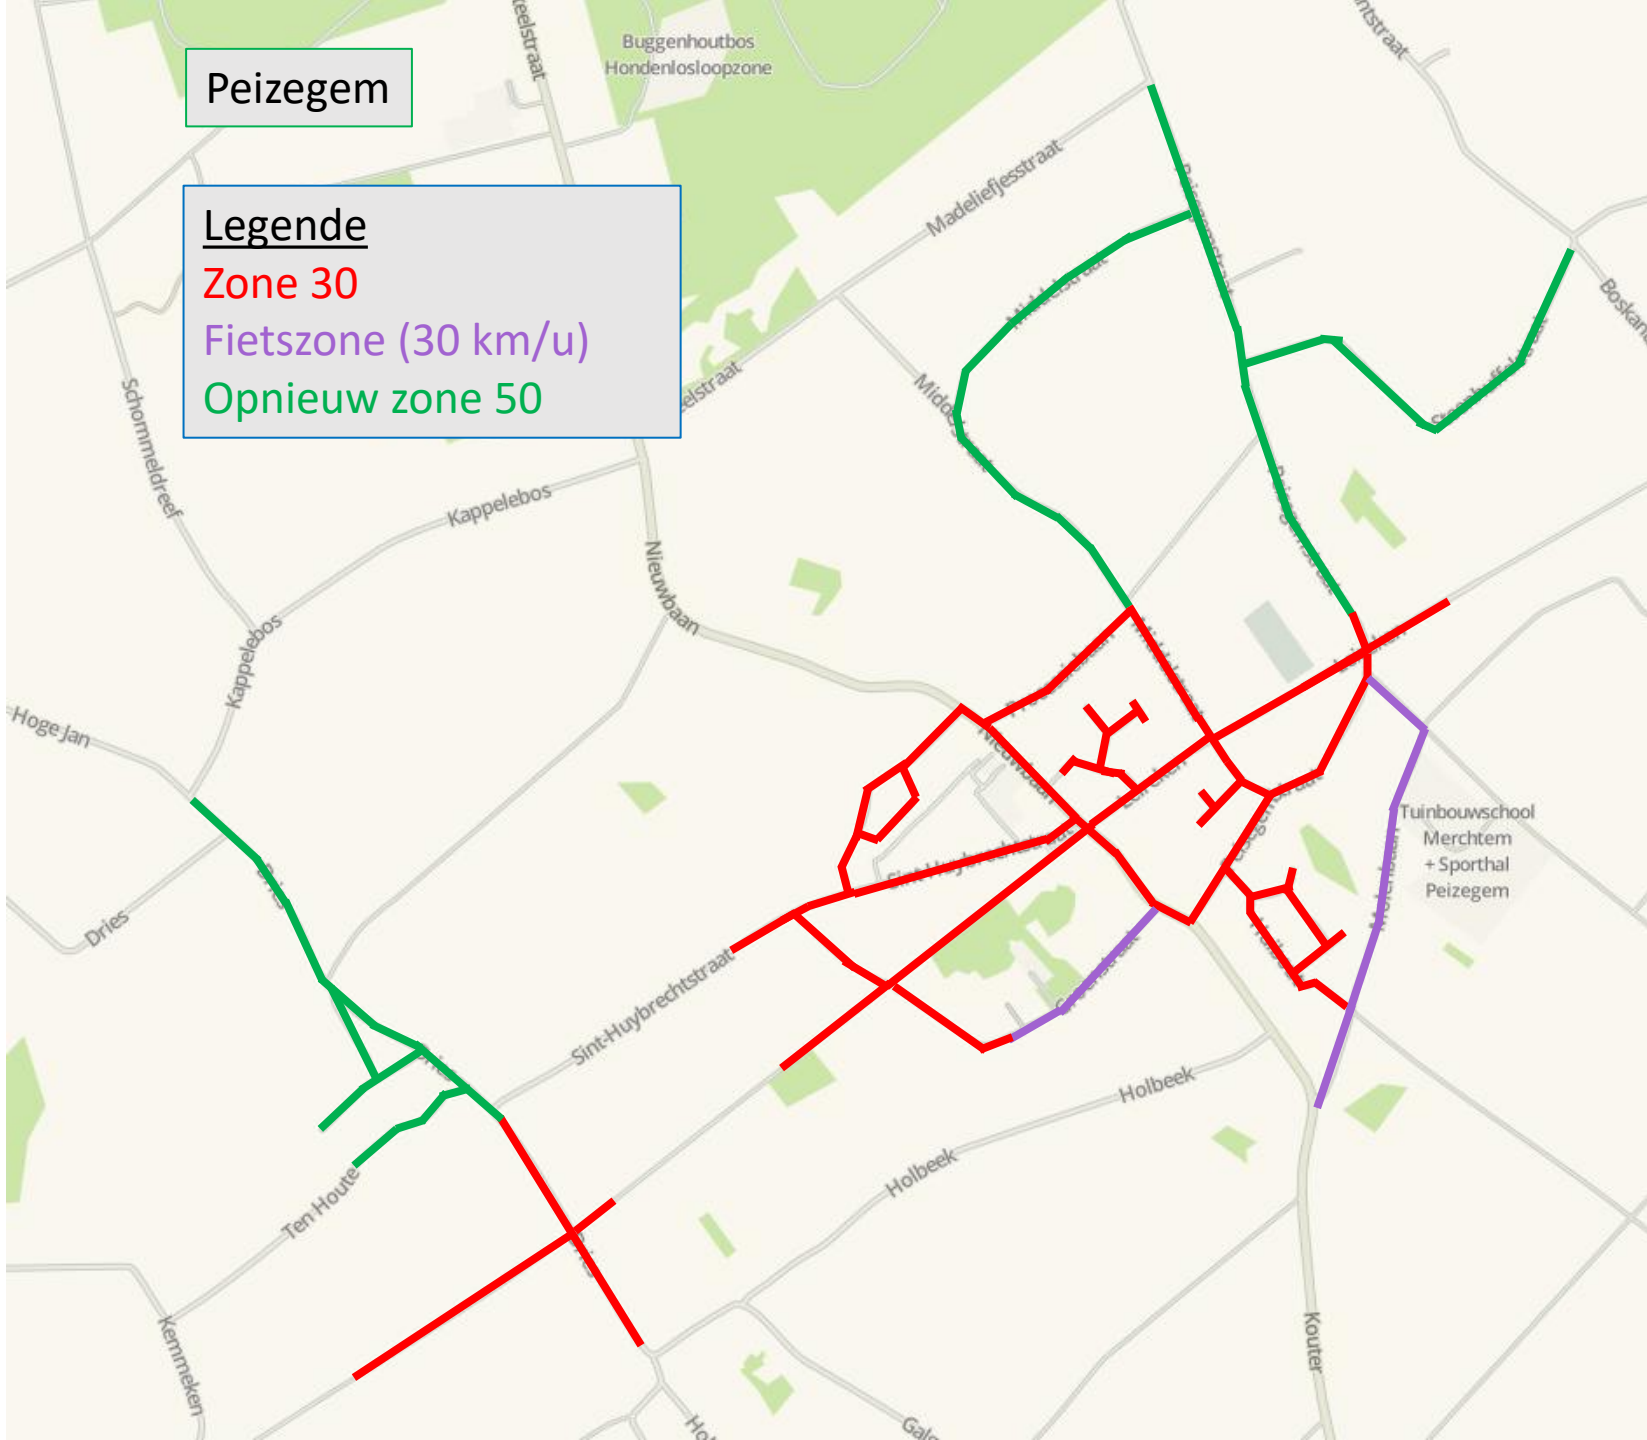

Merchtem

Legende

- Woonerf (20 km/u)
- Zone 30
- Fietszone (30 km/u)
- Opnieuw zone 50
- Tijdelijke zone 30

Peizegem

Legende

Zone 30

Fietszone (30 km/u)

Opnieuw zone 50

Brussegem

Legende

Zone 30

Fietszone (30 km/u)

Opnieuw zone 50

Tijdelijke zone 30

Bollebeek

Legende
Zone 30
Opnieuw zone 50
Maximum 30 km/u

Hamme

Legende
Zone 30
Fietszone (30 km/u)
Opnieuw zone 50
Maximum 30 km/u