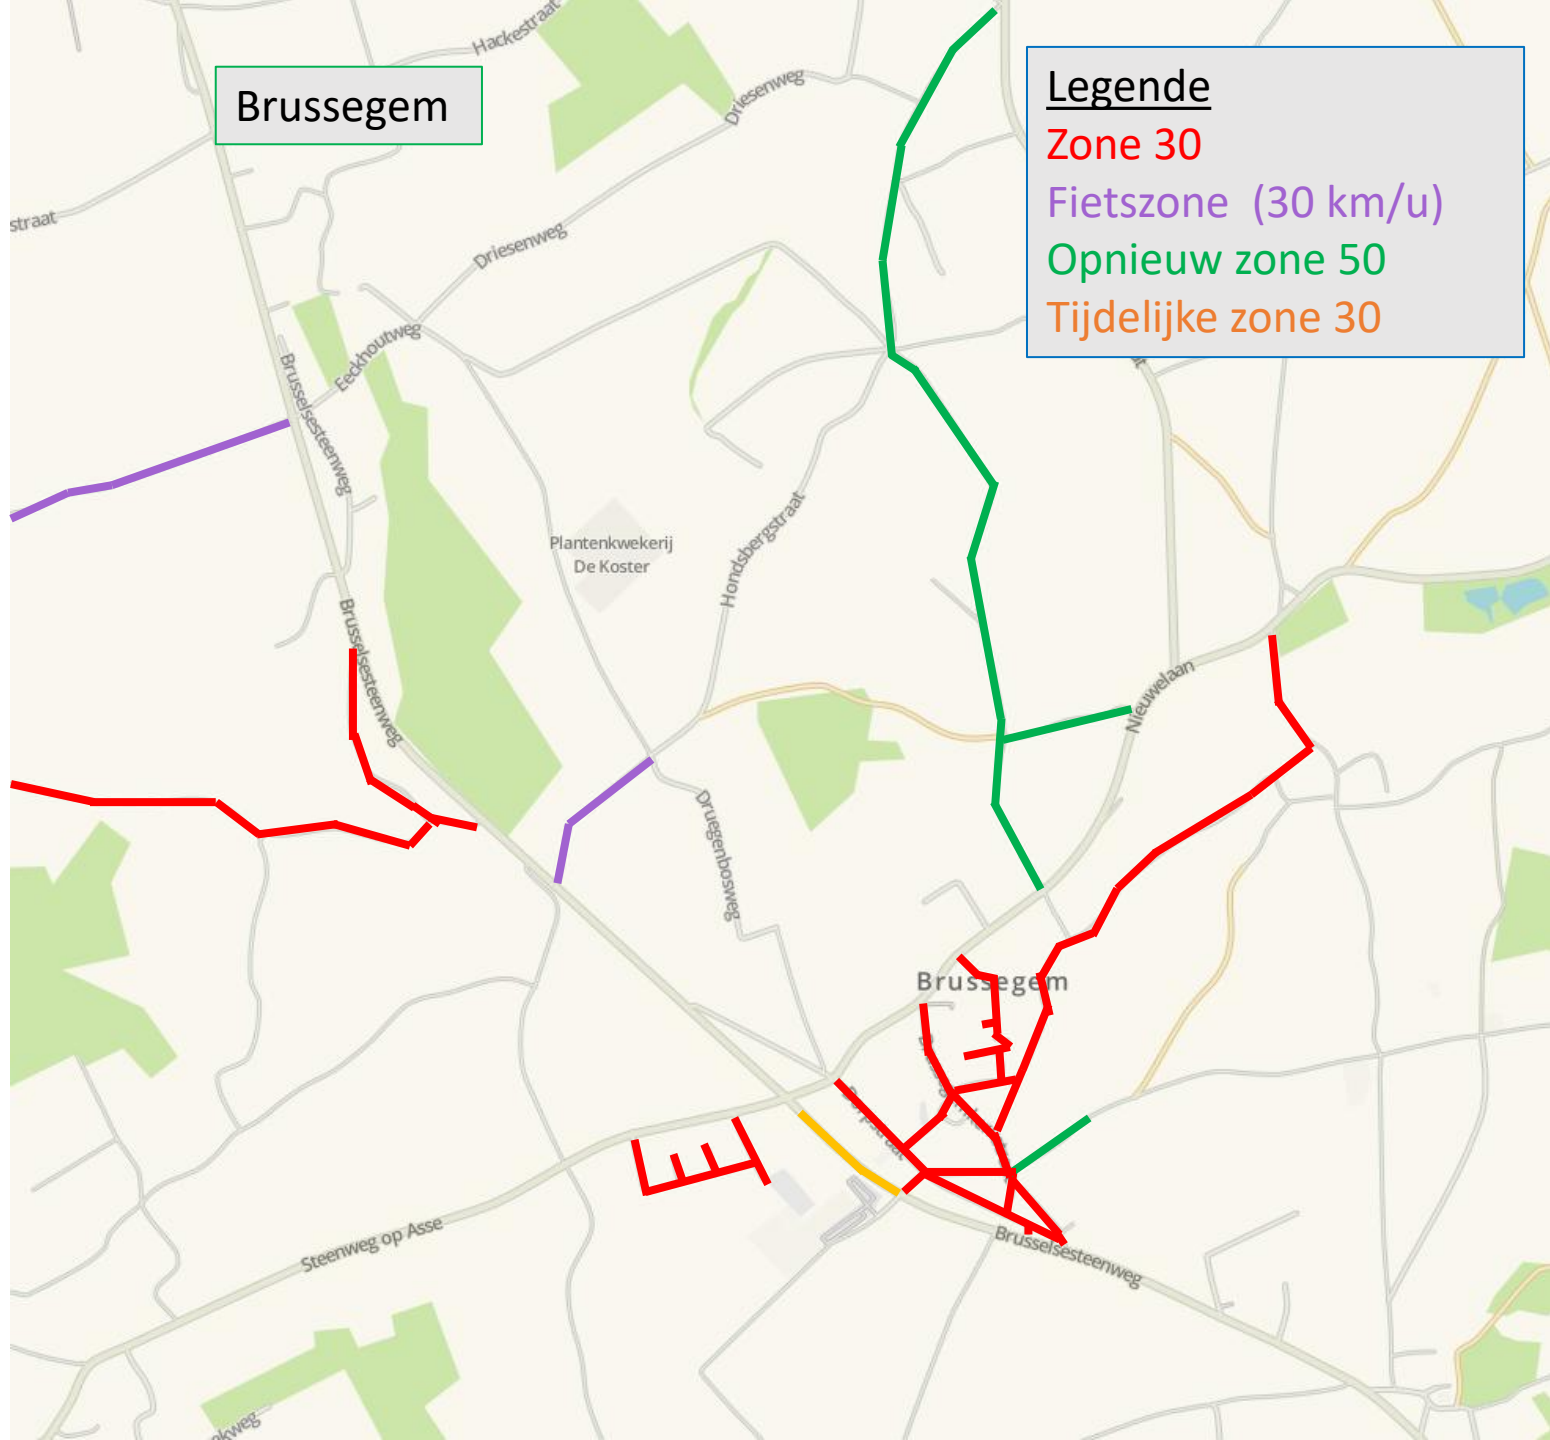

Merchtem

Legende

- Woonerf (20 km/u)
- Zone 30
- Fietszone (30 km/u)
- Opnieuw zone 50
- Tijdelijke zone 30

Peizegem

Legende

Zone 30

Fietszone (30 km/u)

Opnieuw zone 50

Brussegem

Legende

Zone 30

Fietszone (30 km/u)

Opnieuw zone 50

Tijdelijke zone 30

Bollebeek

Legende
Zone 30
Opnieuw zone 50
Maximum 30 km/u

Hamme

Legende
Zone 30
Fietszone (30 km/u)
Opnieuw zone 50
Maximum 30 km/u