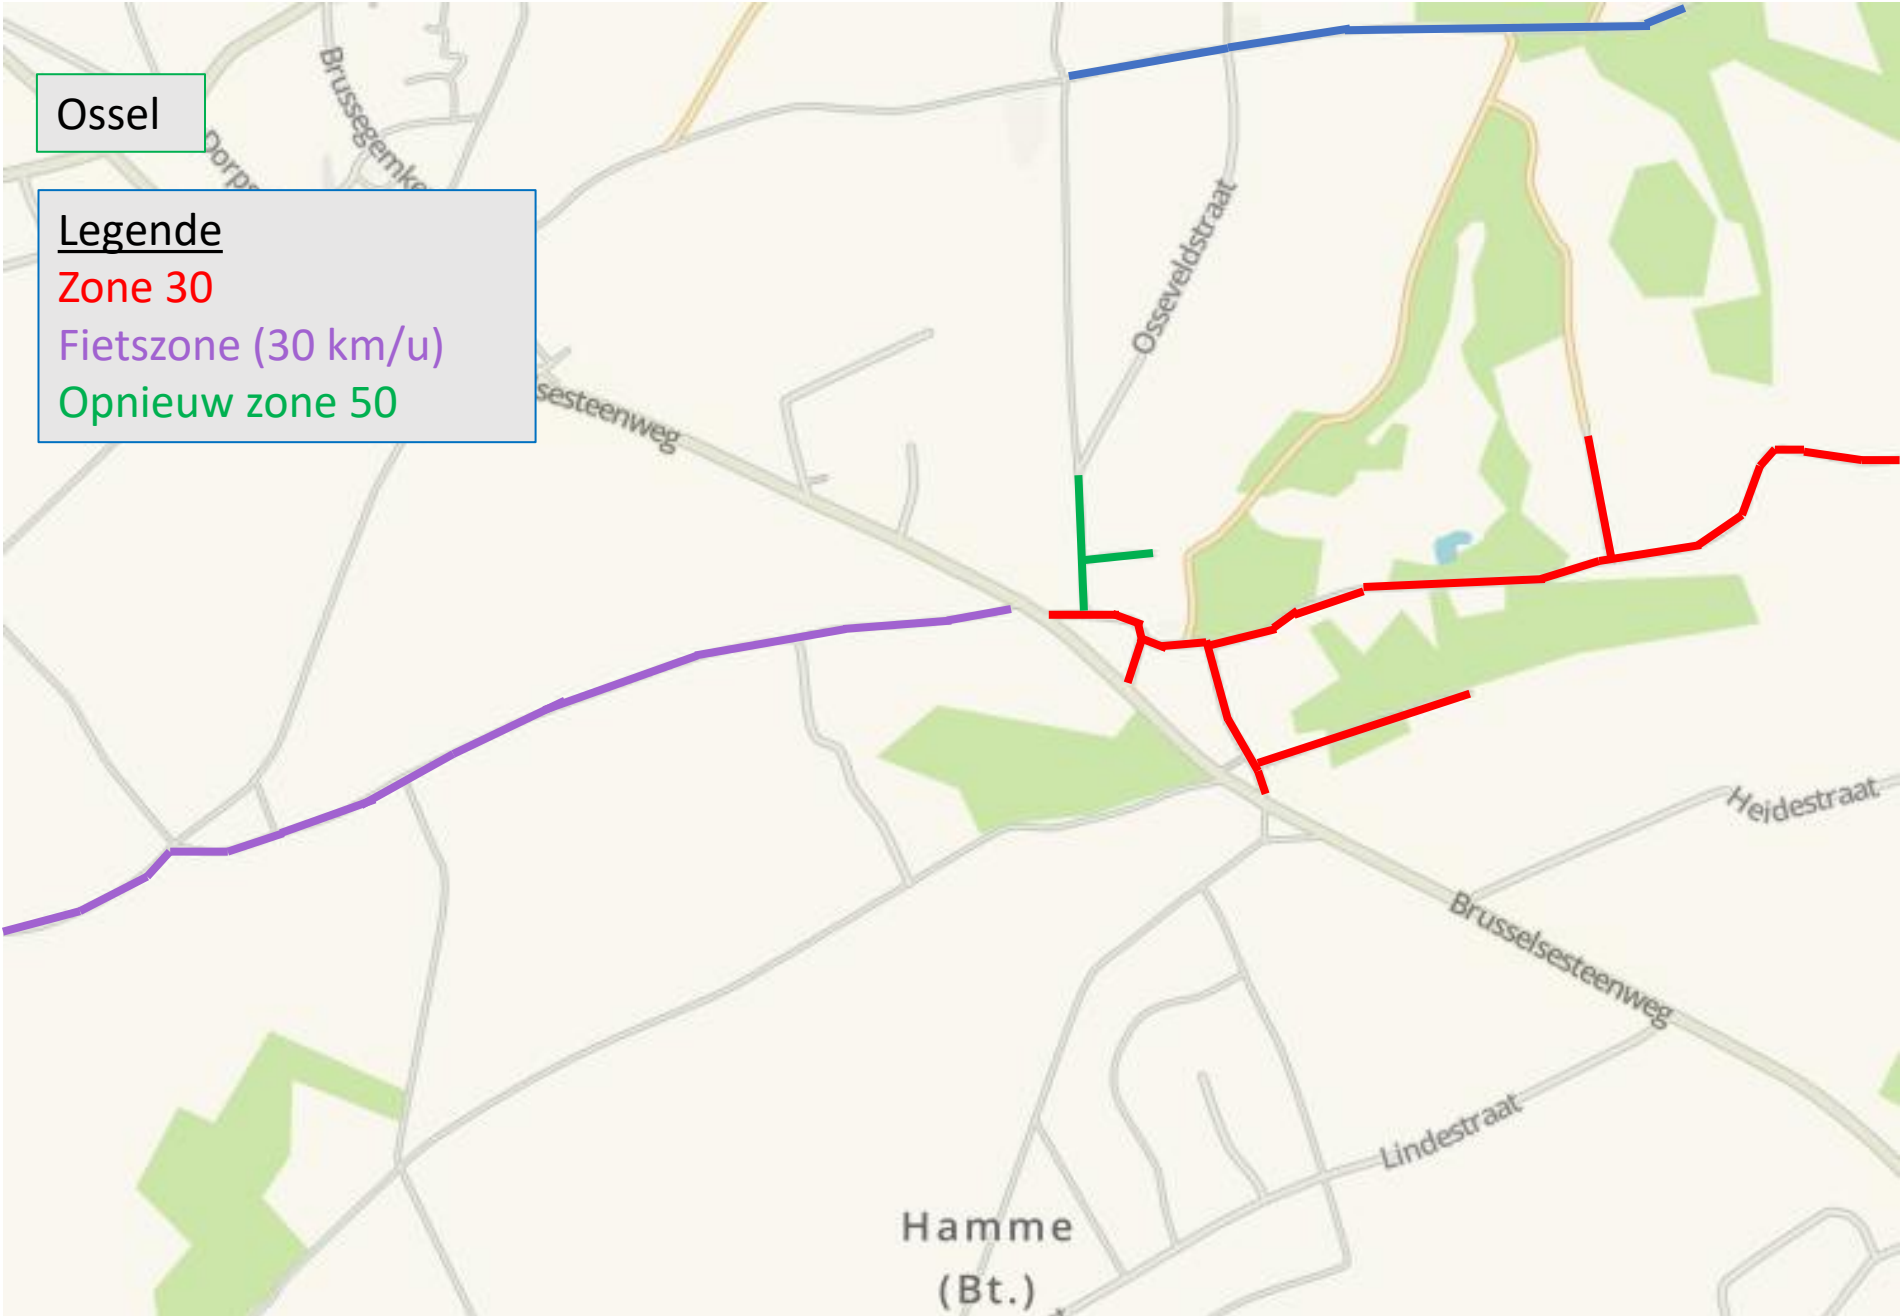

Merchtem

Legende

- Woonerf (20 km/u)
- Zone 30
- Fietszone (30 km/u)
- Opnieuw zone 50
- Tijdelijke zone 30

Peizegem

Legende

Zone 30

Fietszone (30 km/u)

Opnieuw zone 50

Brussegem

Legende

Zone 30

Fietszone (30 km/u)

Opnieuw zone 50

Tijdelijke zone 30

Bollebeek

Legende
Zone 30
Opnieuw zone 50
Maximum 30 km/u

Hamme

Legende
Zone 30
Fietszone (30 km/u)
Opnieuw zone 50
Maximum 30 km/u