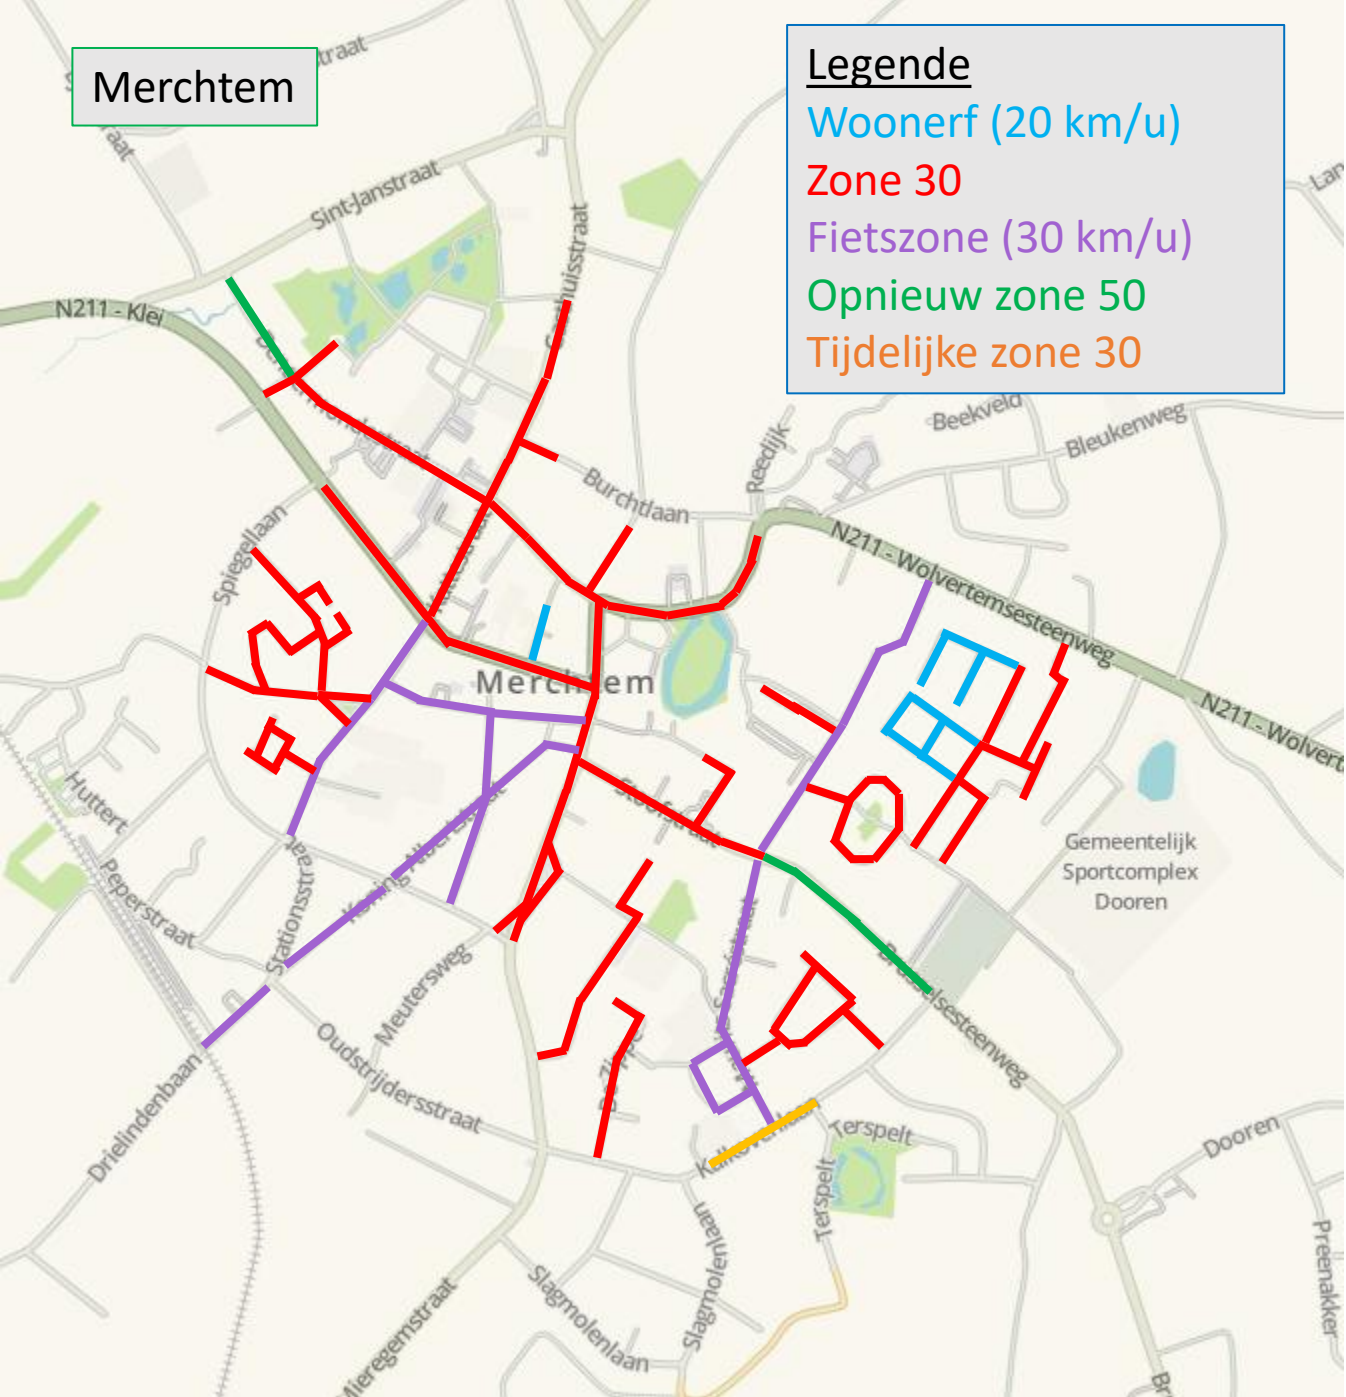

Merchtem

Legende

- Woonerf (20 km/u)
- Zone 30
- Fietszone (30 km/u)
- Opnieuw zone 50
- Tijdelijke zone 30

Peizegem

Legende

Zone 30

Fietszone (30 km/u)

Opnieuw zone 50

Brussegem

Legende

Zone 30

Fietszone (30 km/u)

Opnieuw zone 50

Tijdelijke zone 30

Bollebeek

Legende
Zone 30
Opnieuw zone 50
Maximum 30 km/u

Hamme

Legende
Zone 30
Fietszone (30 km/u)
Opnieuw zone 50
Maximum 30 km/u