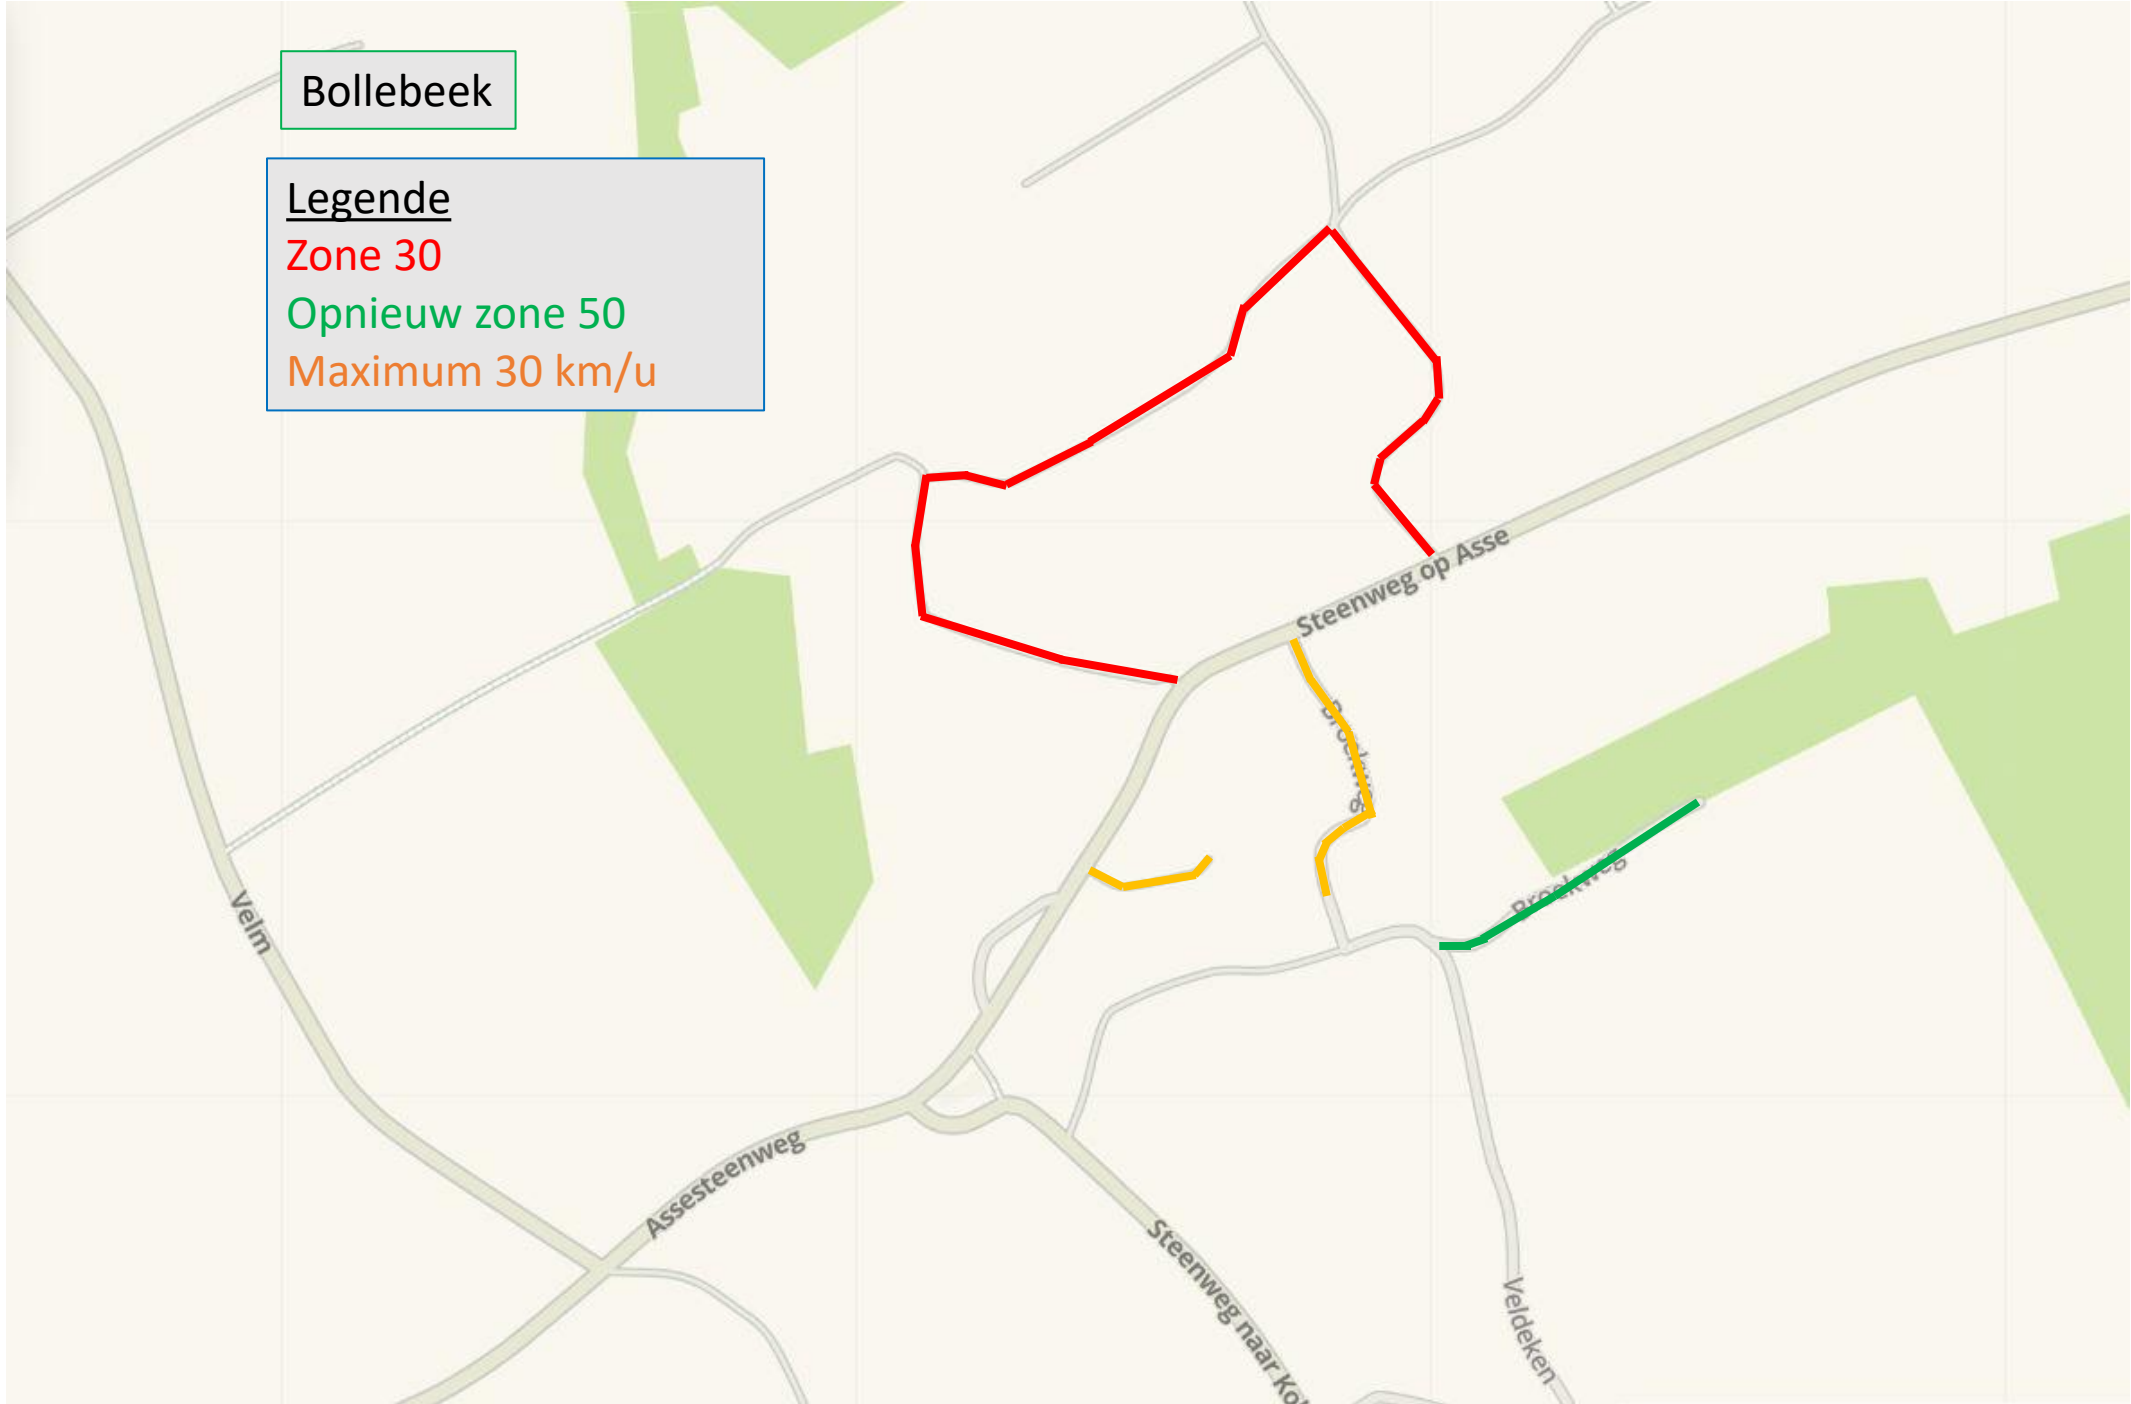

Merchtem

Legende

- Woonerf (20 km/u)
- Zone 30
- Fietszone (30 km/u)
- Opnieuw zone 50
- Tijdelijke zone 30

Peizegem

Legende

Zone 30

Fietszone (30 km/u)

Opnieuw zone 50

Brussegem

Legende

Zone 30

Fietszone (30 km/u)

Opnieuw zone 50

Tijdelijke zone 30

Bollebeek

Legende
Zone 30
Opnieuw zone 50
Maximum 30 km/u

Hamme

Legende
Zone 30
Fietszone (30 km/u)
Opnieuw zone 50
Maximum 30 km/u