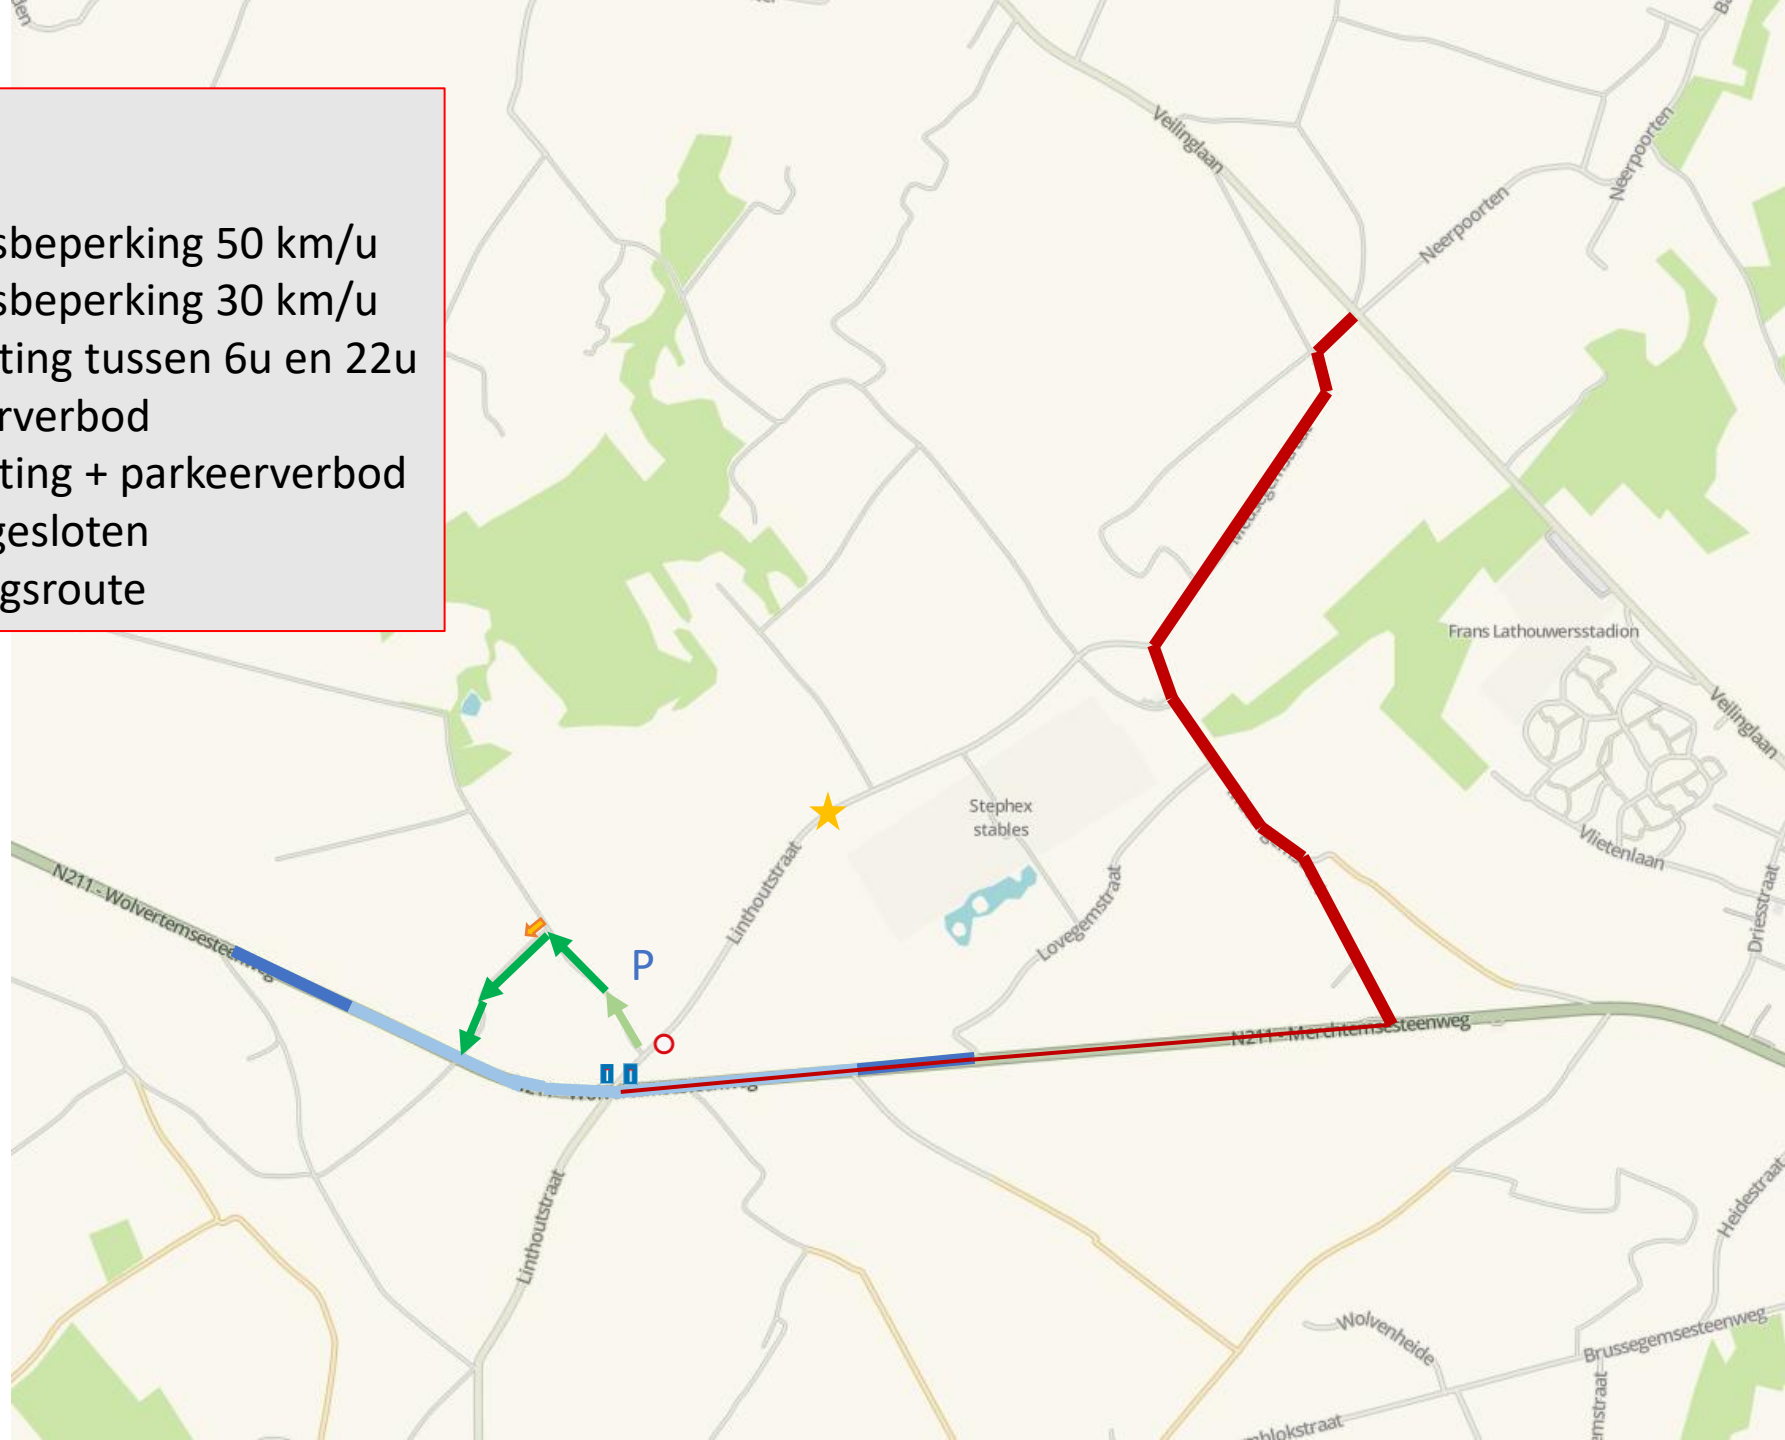

Legende

- Snelheidsbeperking 50 km/u
- Snelheidsbeperking 30 km/u
- Enkelrichting tussen 6u en 22u
+ parkeerverbod
- Enkelrichting + parkeerverbod
- ★ Straat afgesloten
- Omleidingsroute

Legende

- Opheffen 3t5