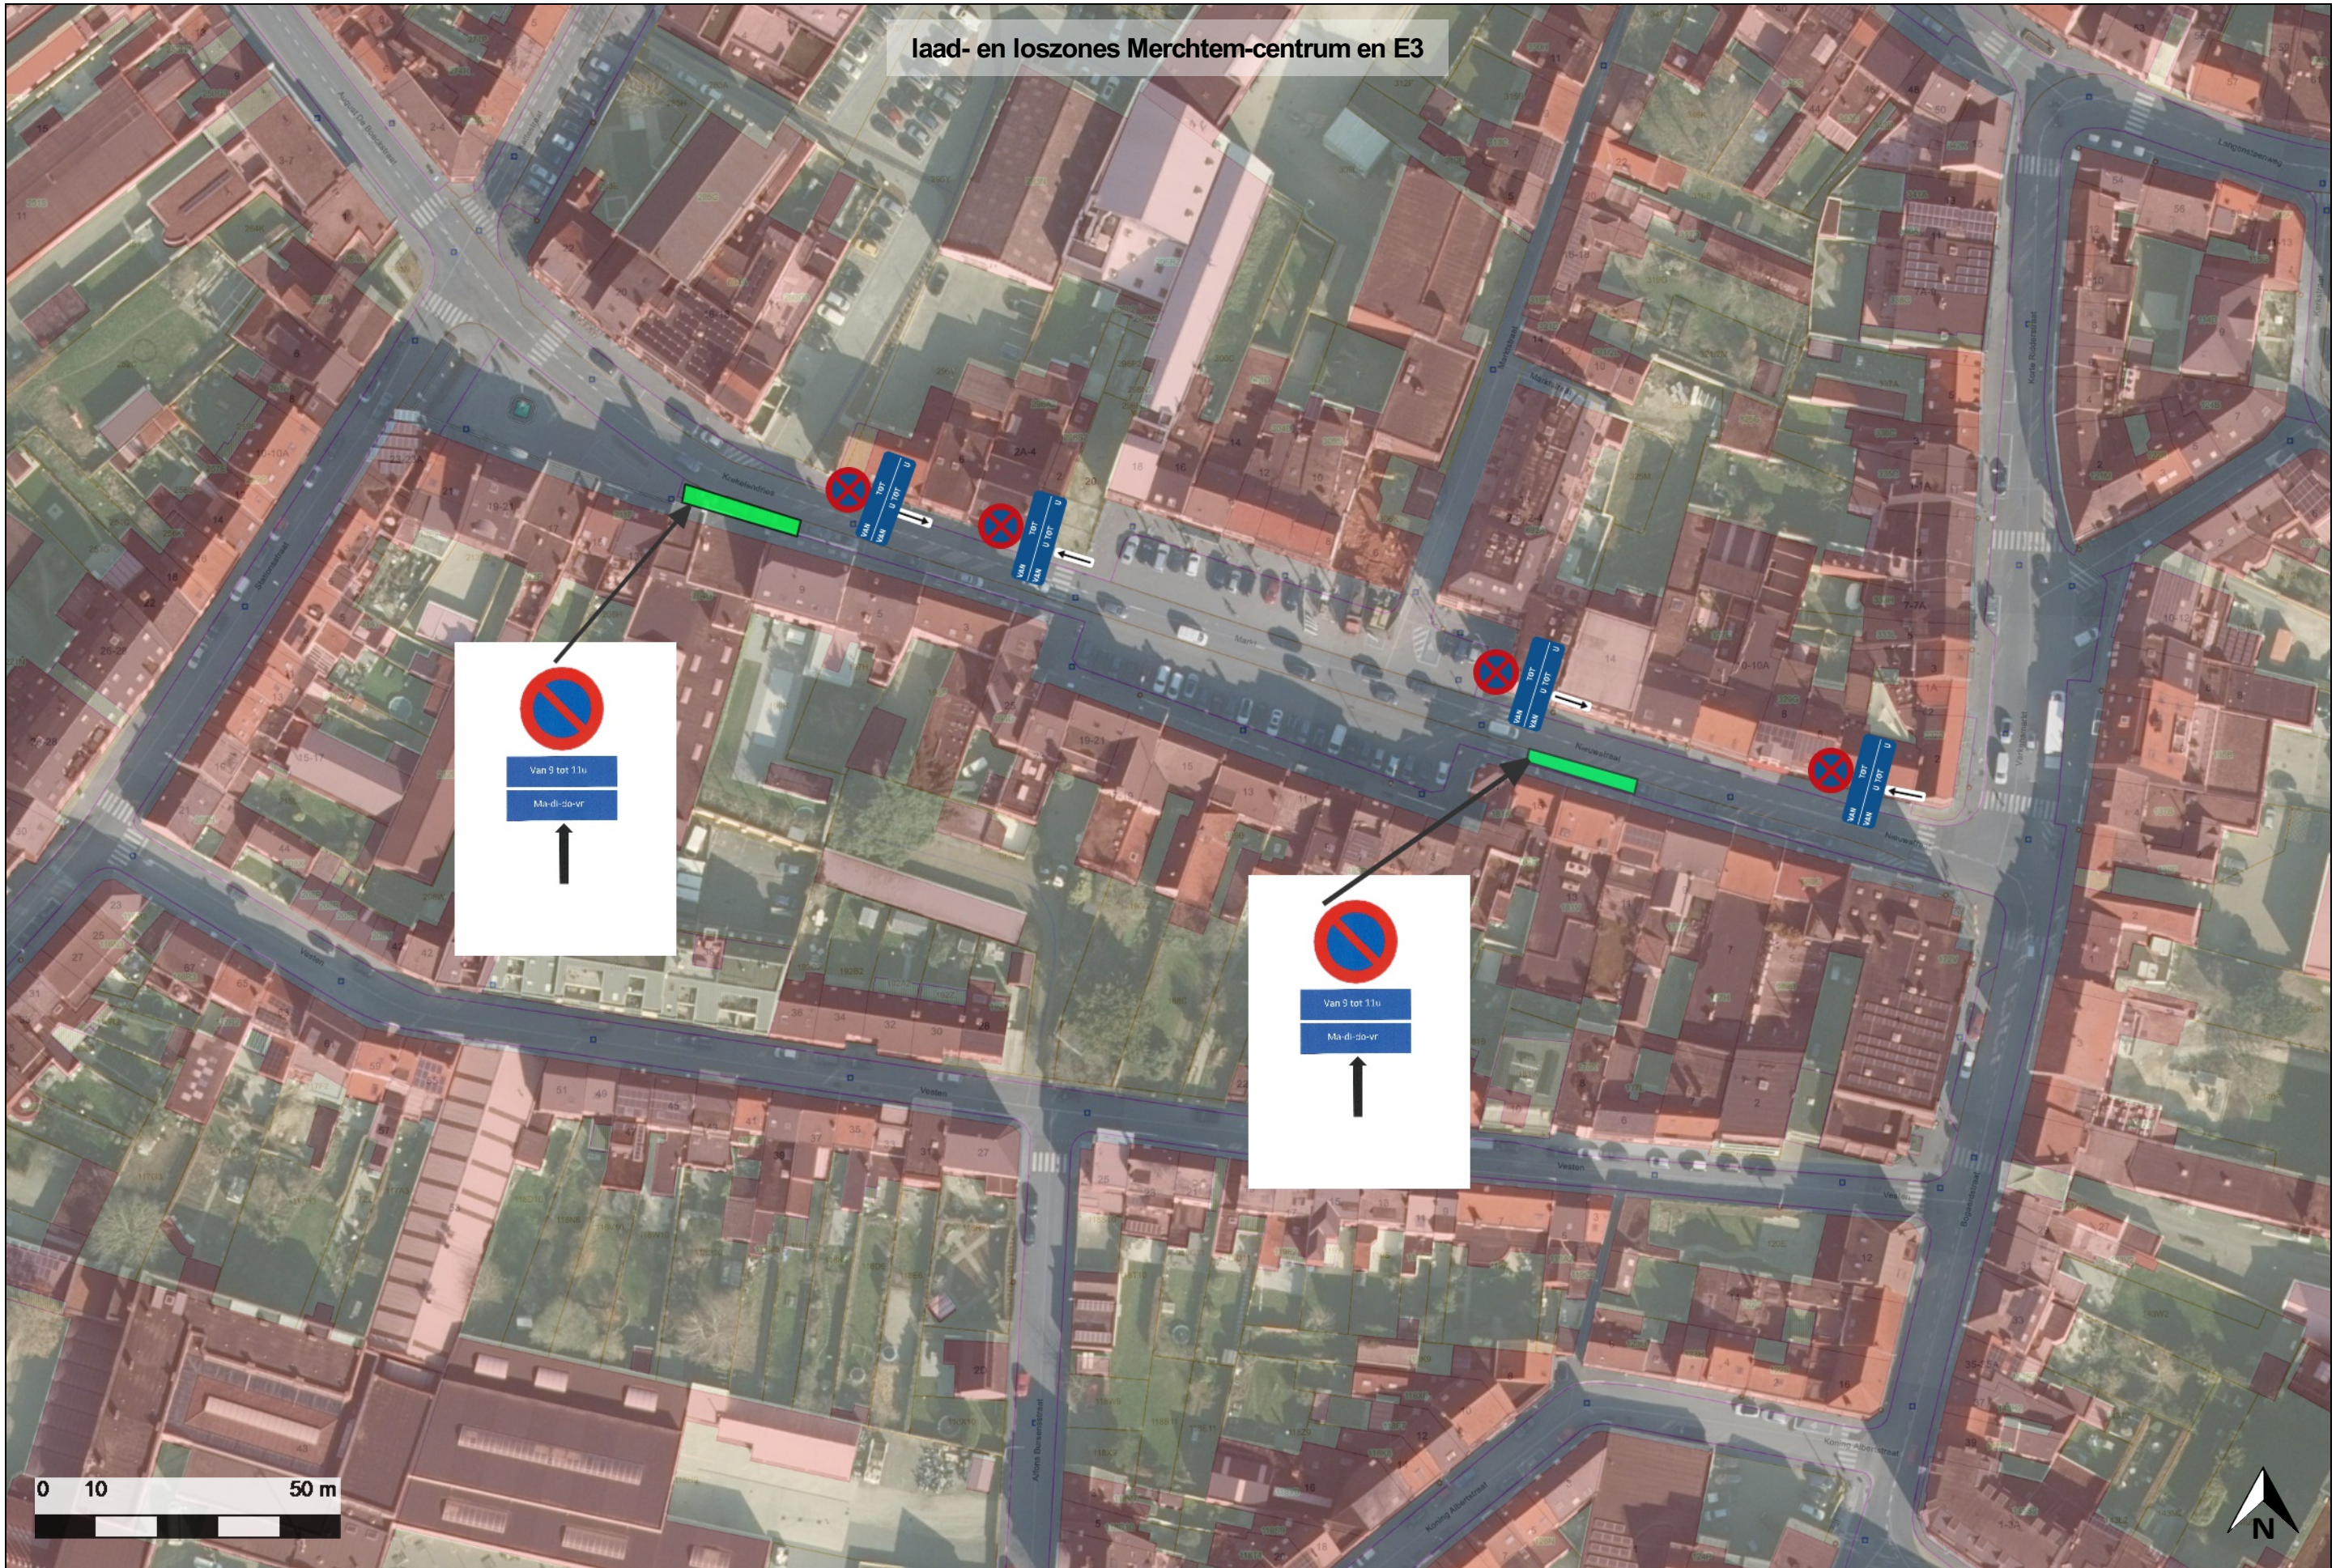

laad- en loszones Merchtem-centrum en E3

Van 9 tot 11u
Ma di-do-vr

Van 9 tot 11u
Ma di-do-vr

0 10 50 m