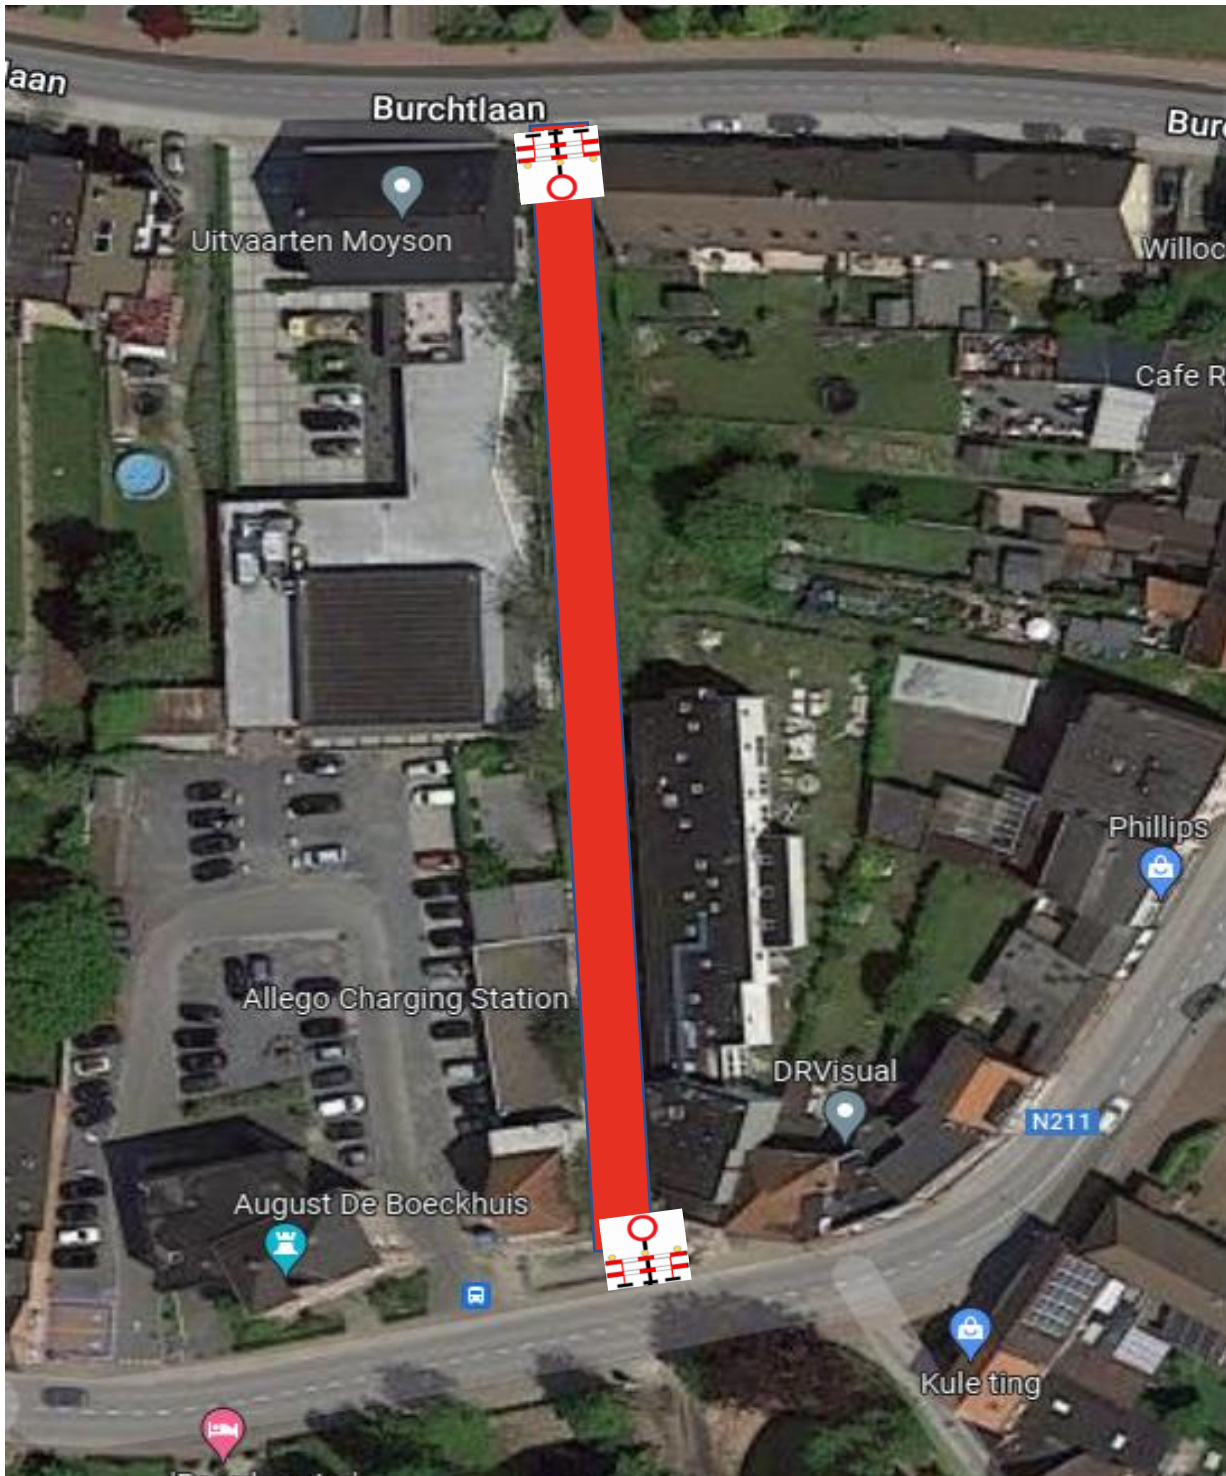

Heraanleg voetweg tussen Burchtlaan 74 en Reedijk 5

Werfzone