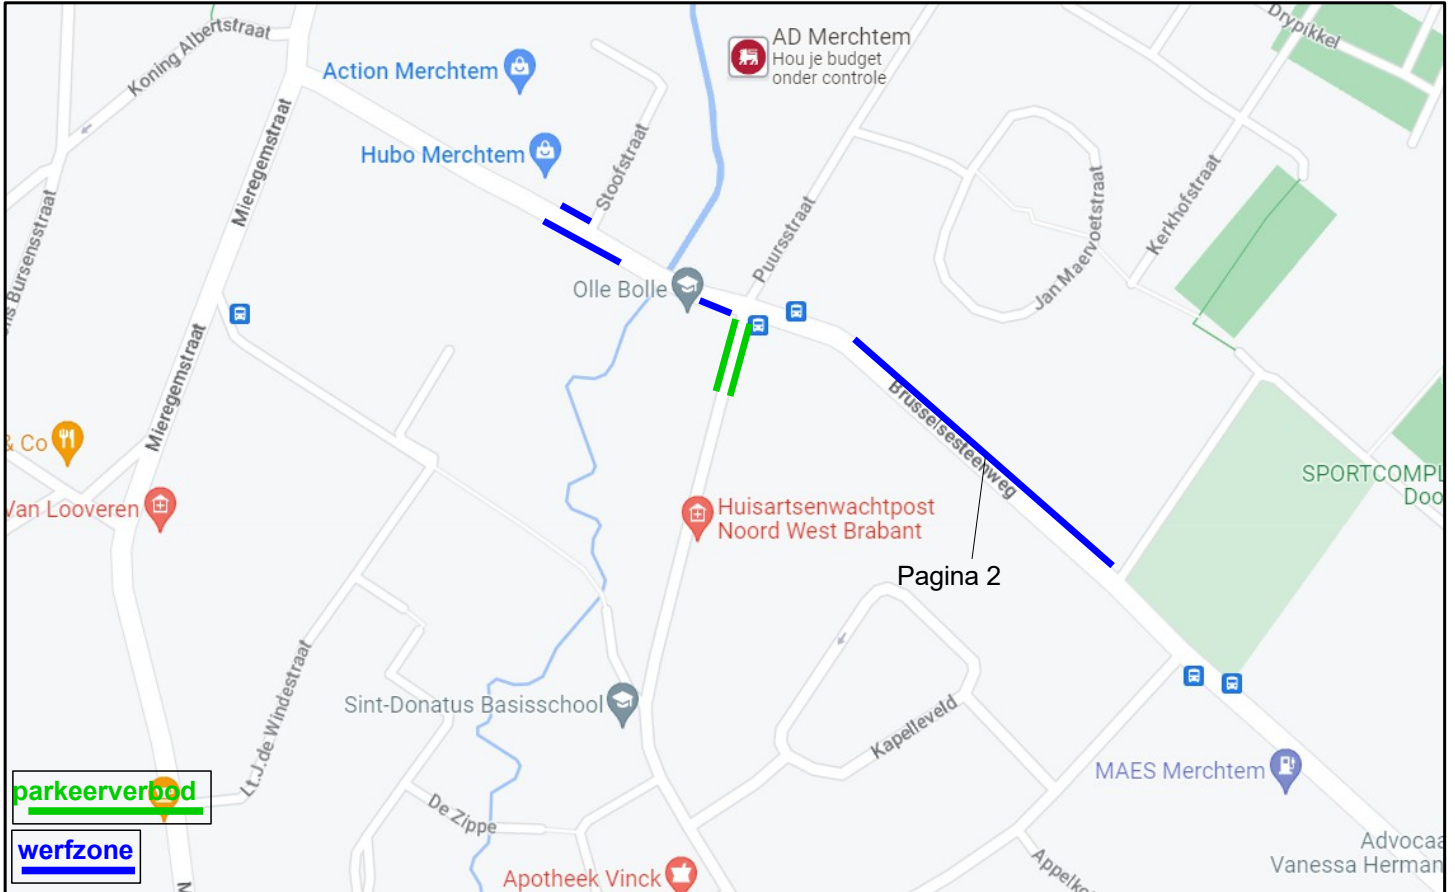

Signalisatieplan: Merchtem – Stoofstraat

Signalisatieplan: Merchtem – Stoofstraat (omleiding)