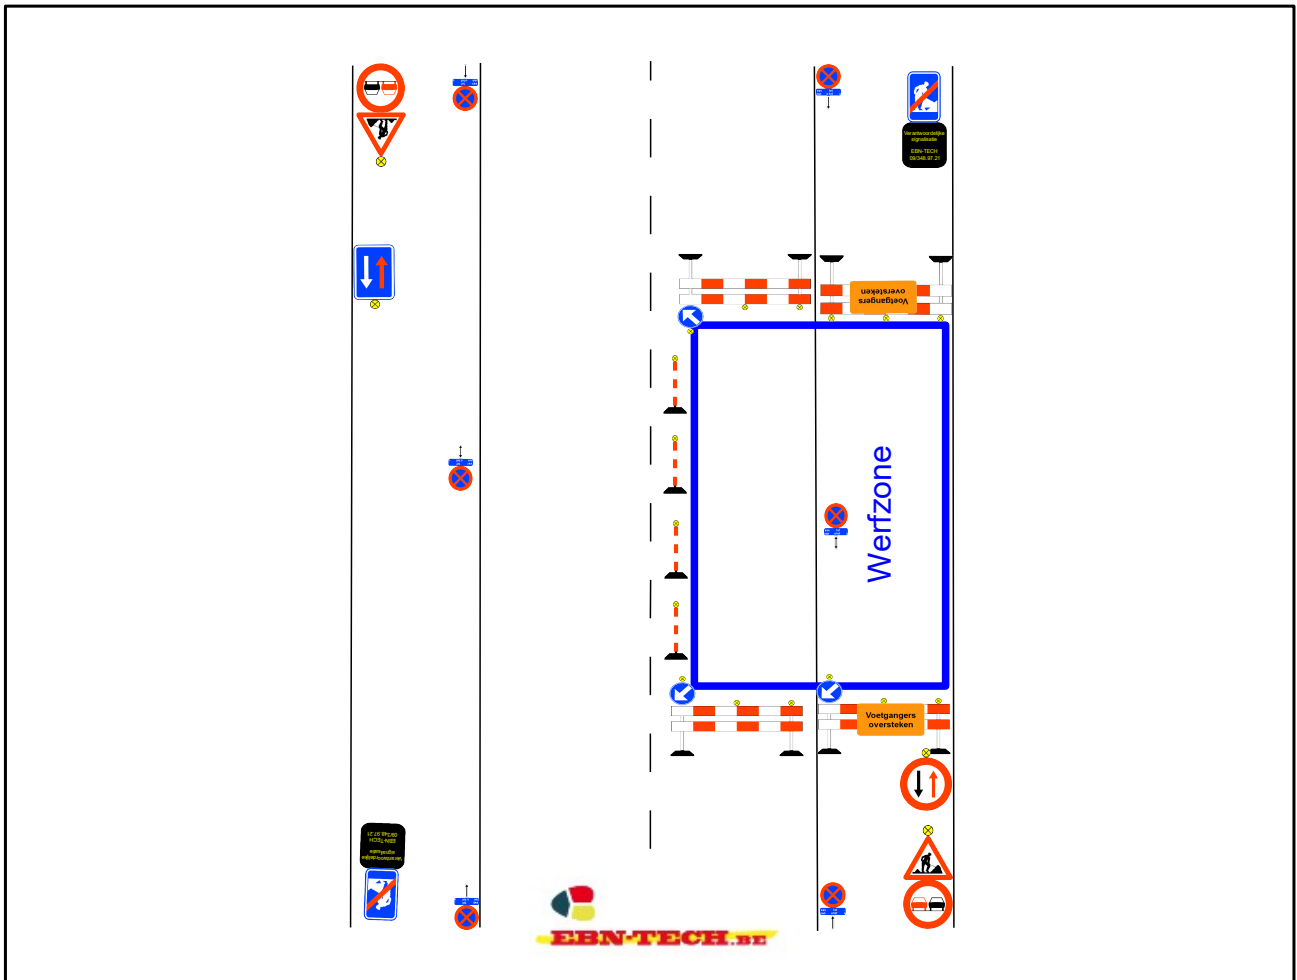

Signalisatieplan: Merchtem – Stoofstraat

Signalisatieplan: Merchtem – Stoofstraat (omleiding)