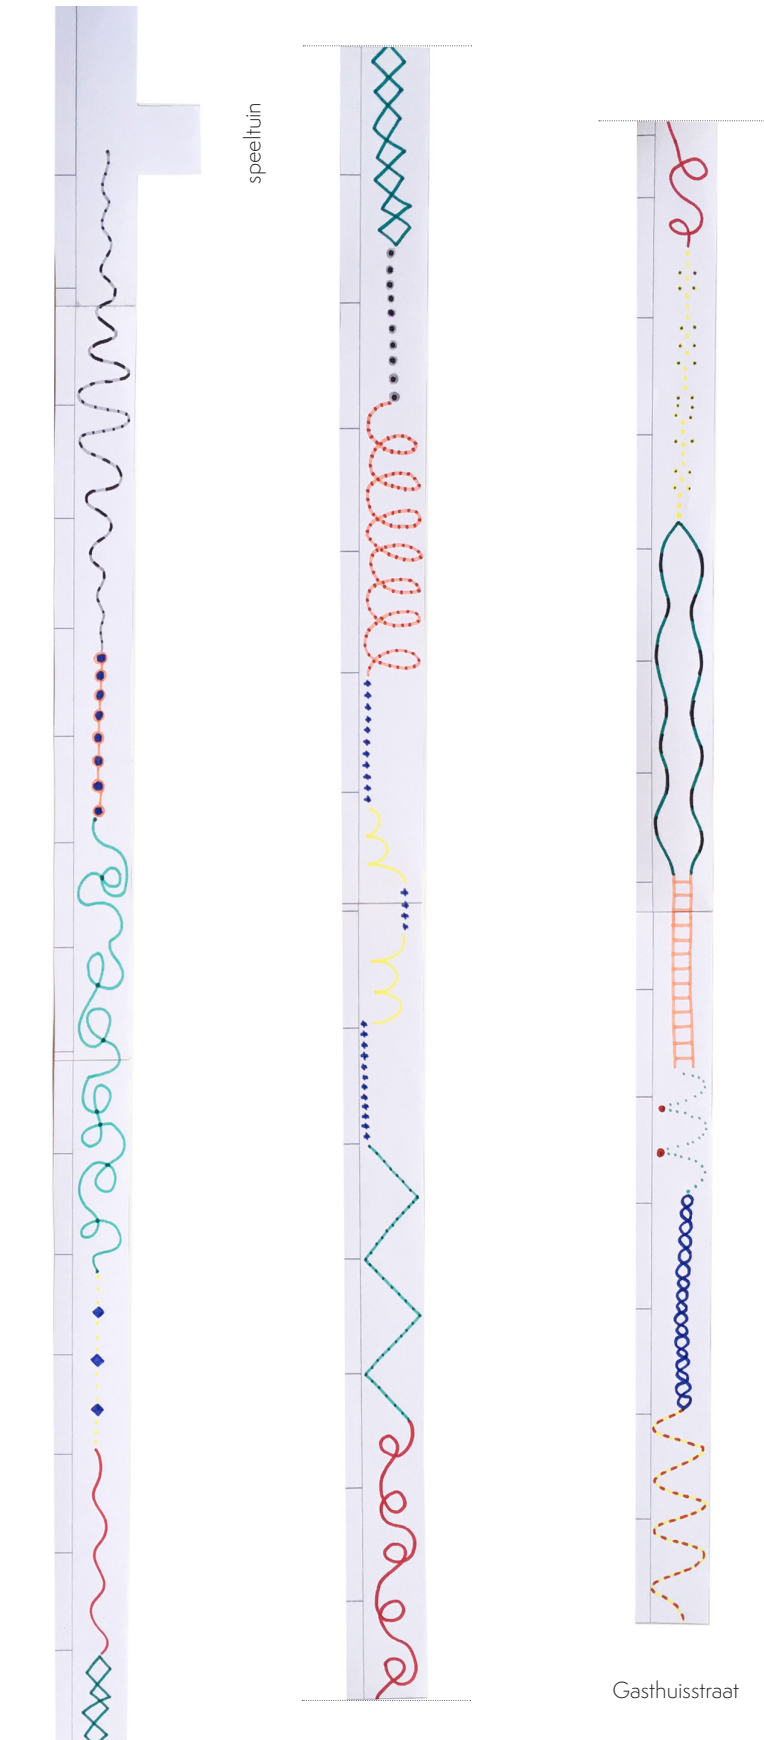

# DE VLOER IS LAVA

selectie illustraties

parking Albert Heijn

Kattestraat

zoom deel 1

zoom deel 2

2. Dendermondestraat  
'hinkelpad/beweedpad' - reeds goedgekeurd

deel 1

deel 2

deel 3

deel 4

selectie illustraties

#### 4. voetweg richting Burchtlaan 'verspringen'

Burchtlaan

zoom deel 1 en 2

zoom deel 3 en 4

zoom deel 5 en 6

Langensteenweg

zoom deel 7, 8 en 9