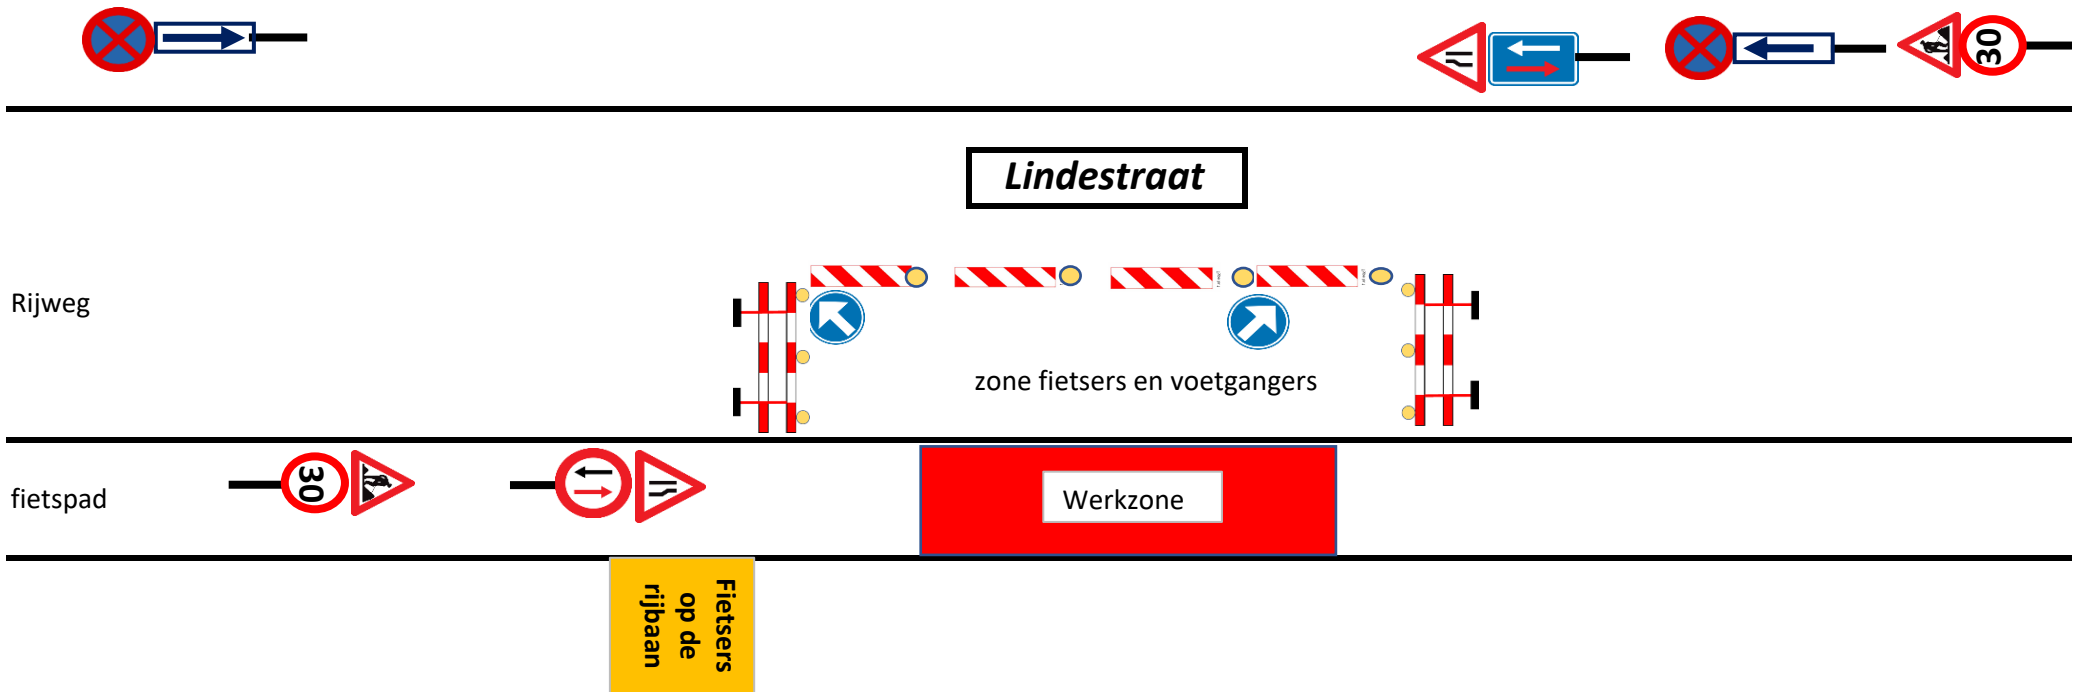

## Merchtem - Hamme: Lindestraat - Lokale herstellingen fietspad

Het fietspad moet op verschillende locaties hersteld worden. We zullen dit in verschillende fases opbreken en onmiddellijk herstellen om de hinder tot een minimum te herleiden. De fietsers en voetgangers zullen zich tijdens de werken op een afgebakend deel van de rijweg moeten verplaatsen.