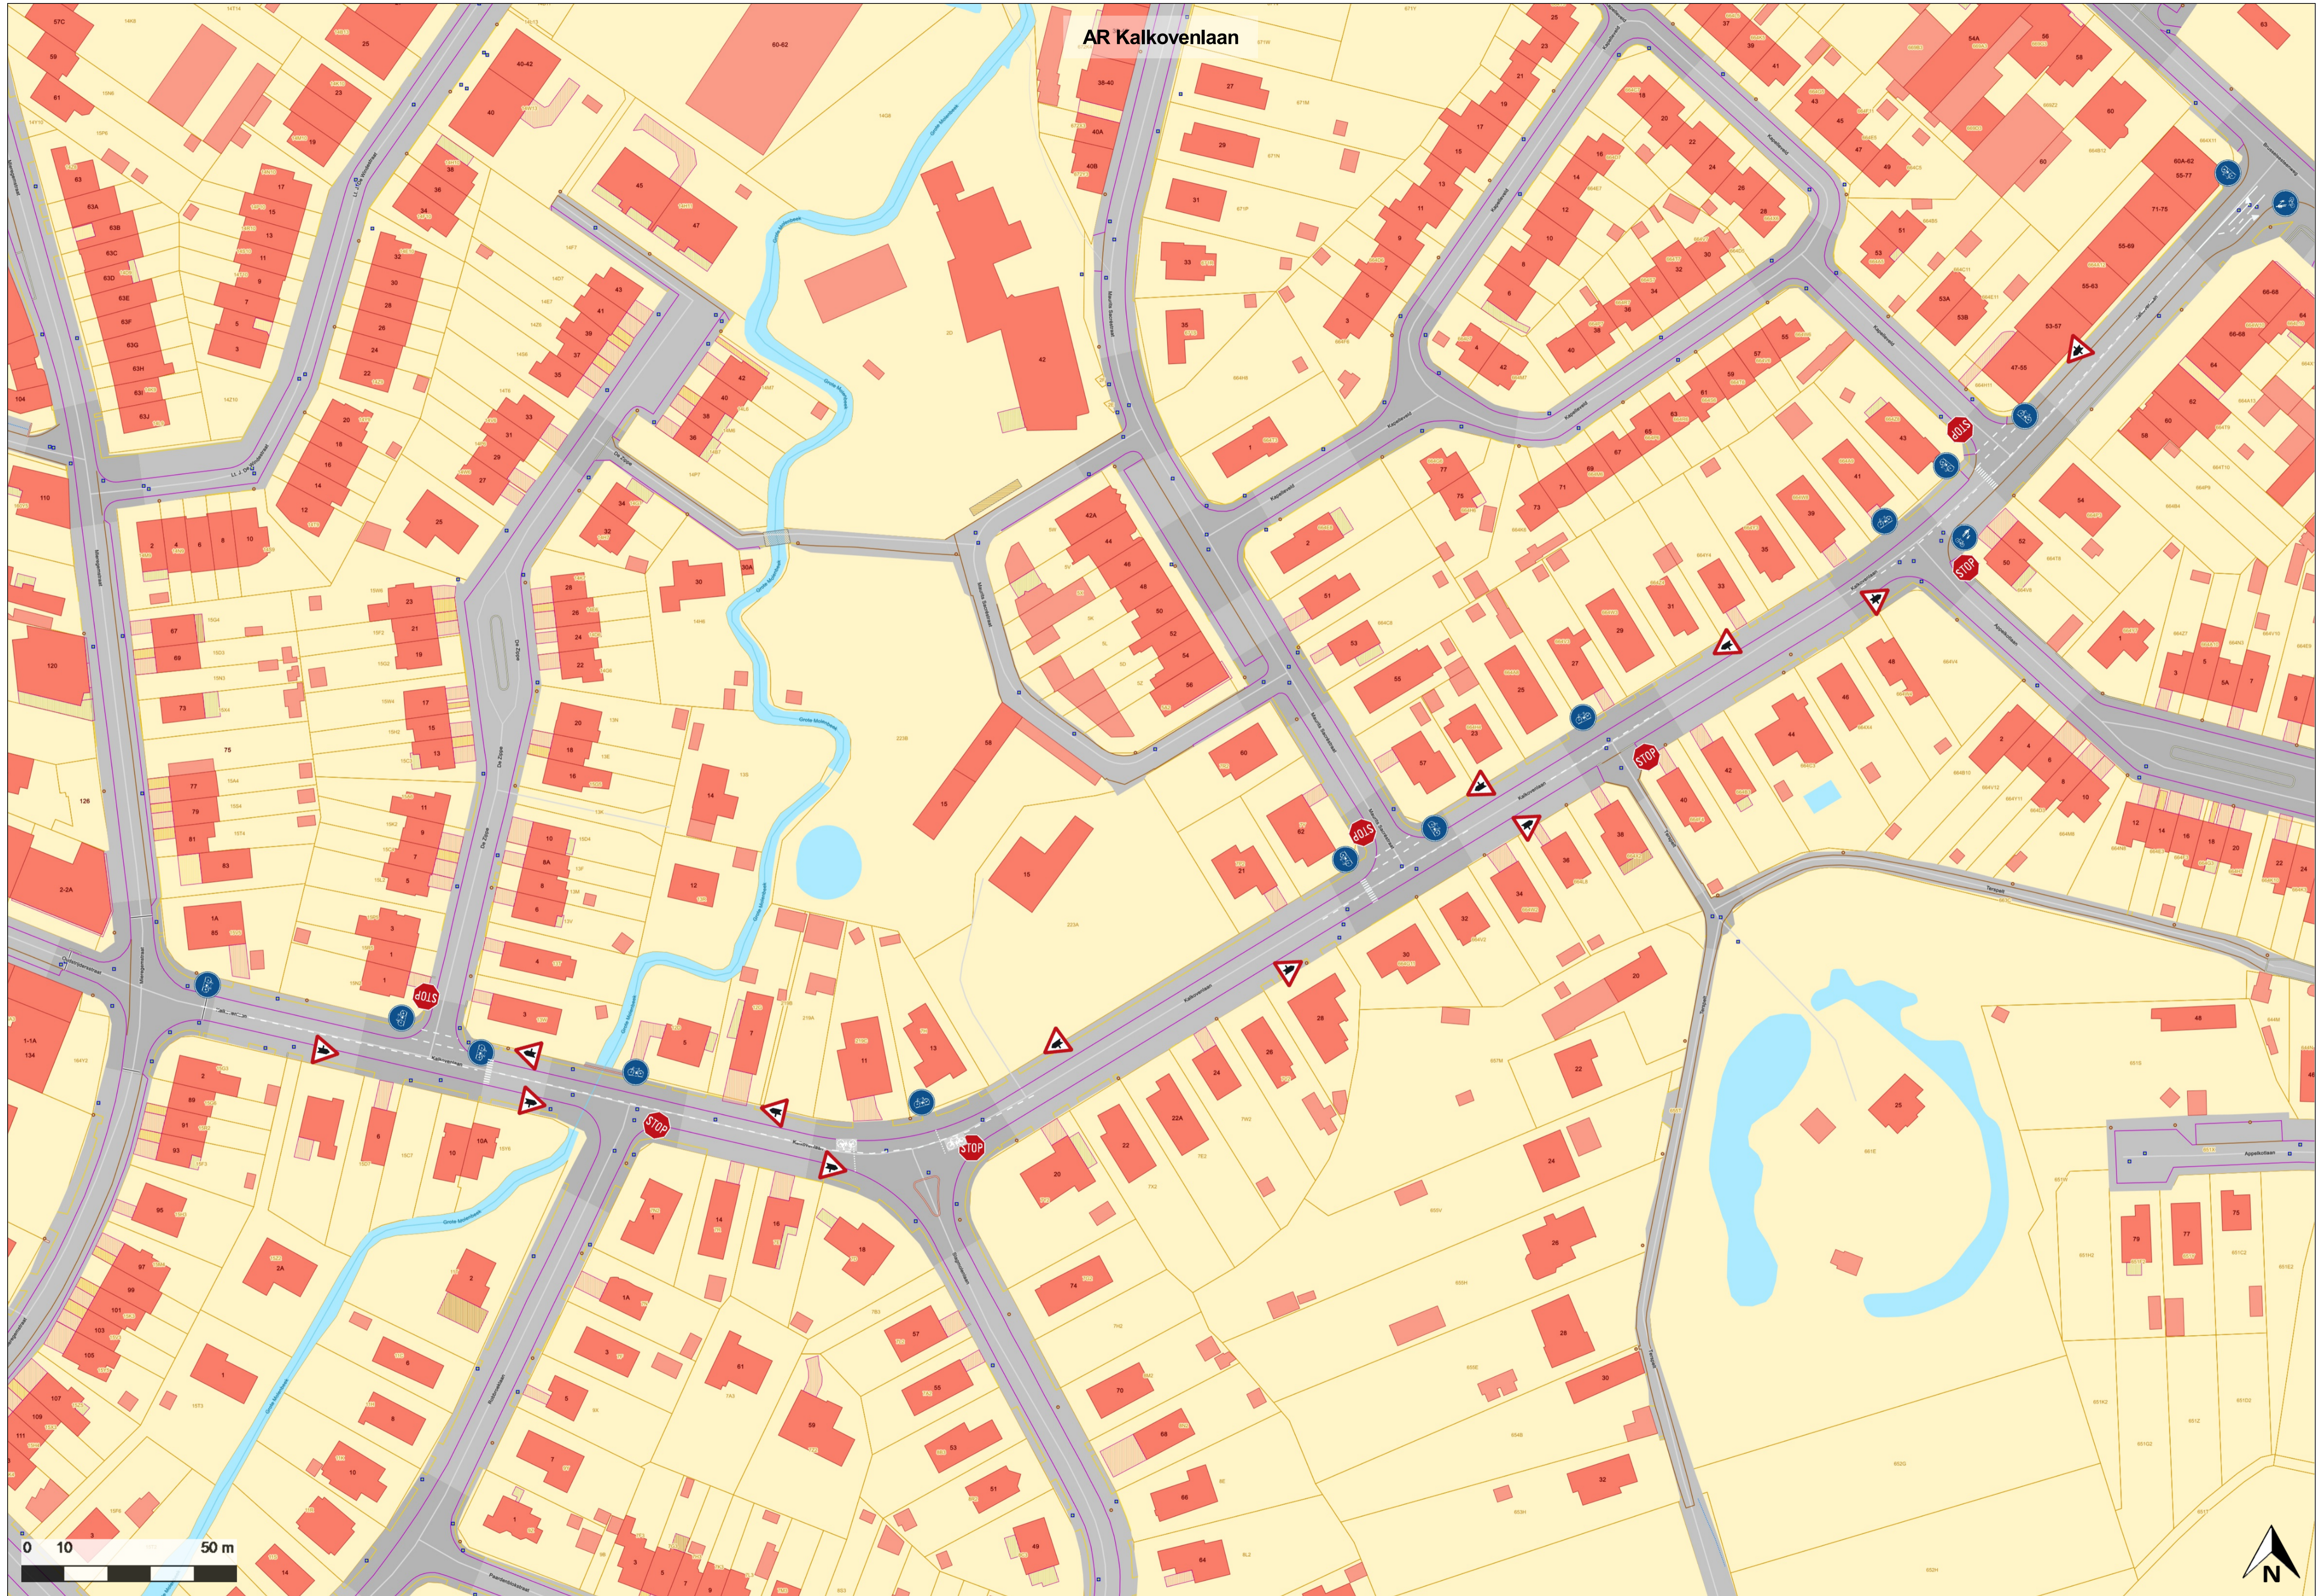

AR Kalkovenlaan

0 10 50 m