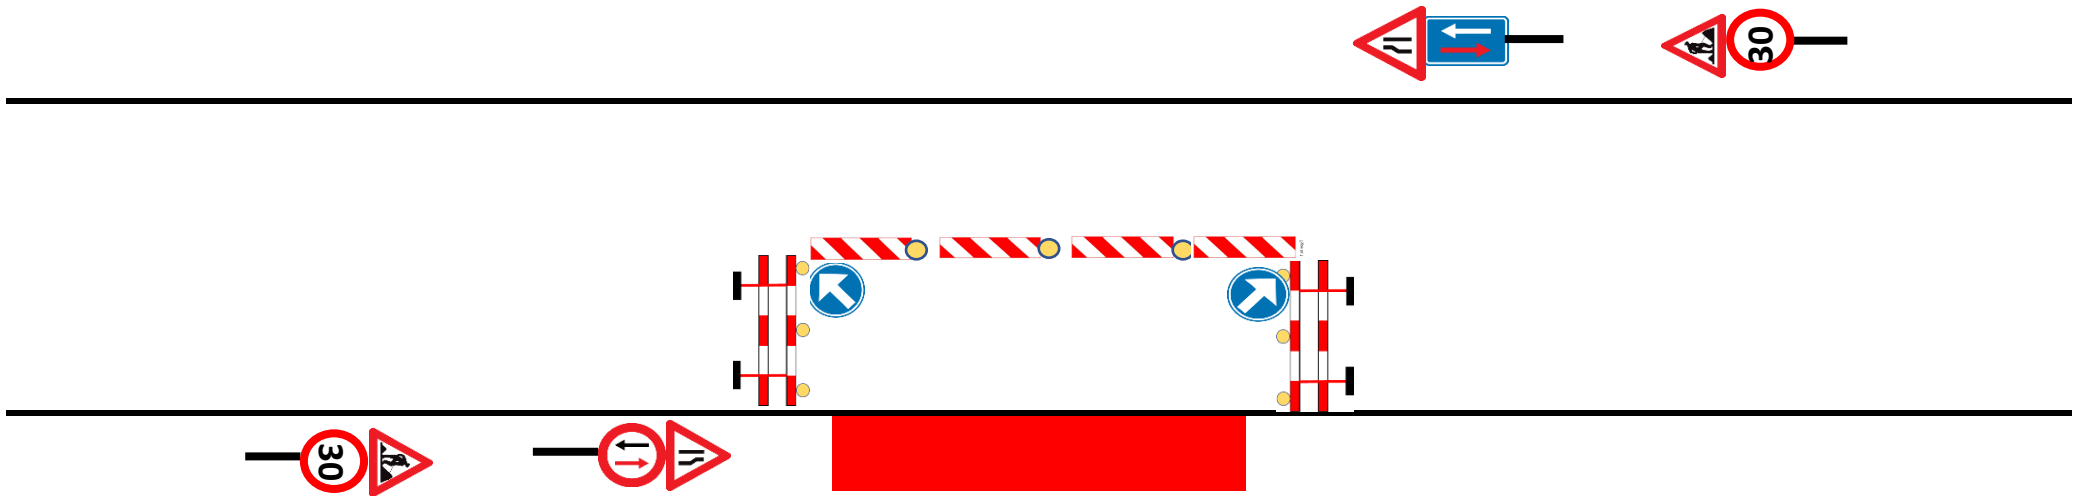

Peizegem Centrum: Heraanleg voetpad tussen Leireken en Processiebaan

 Werfzone

indien nodig zal er lokaal ook parkeerverbod worden geplaatst  
indien nodig zullen wij gebruik maken van verkeerslichten.

## Werfzone