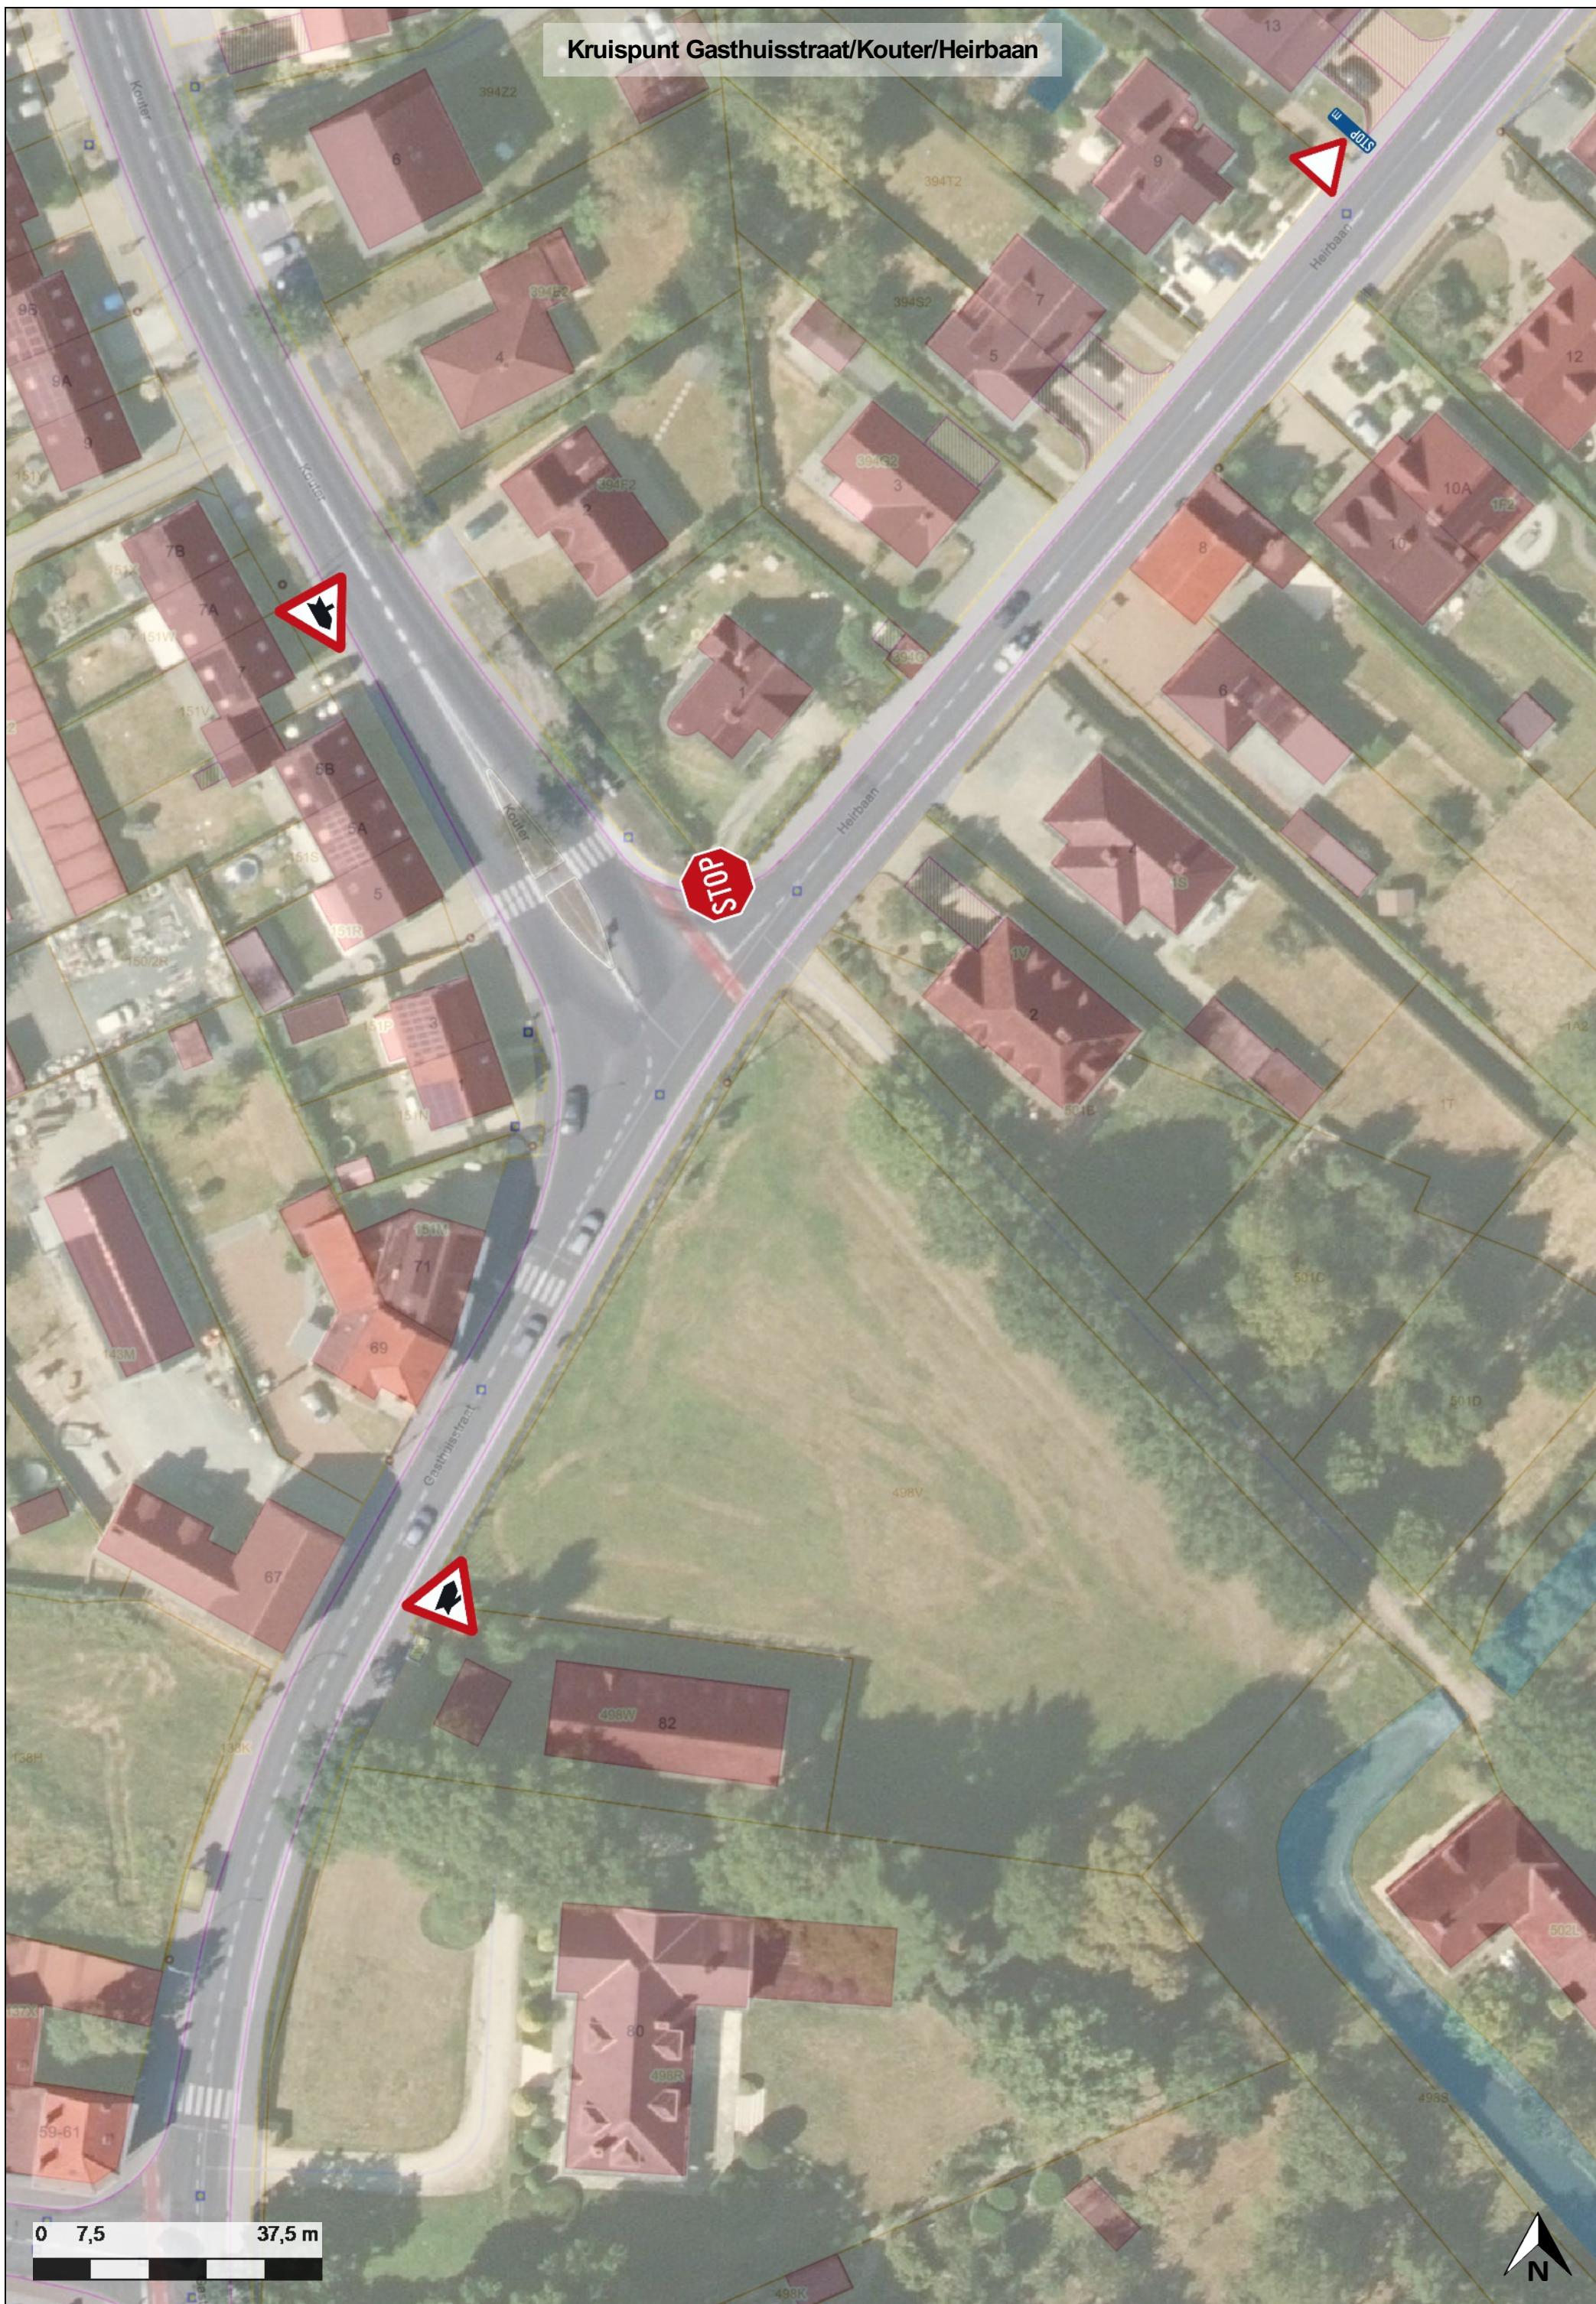

Kruispunt Gasthuisstraat/Kouter/Heirbaan

0 7,5 37,5 m