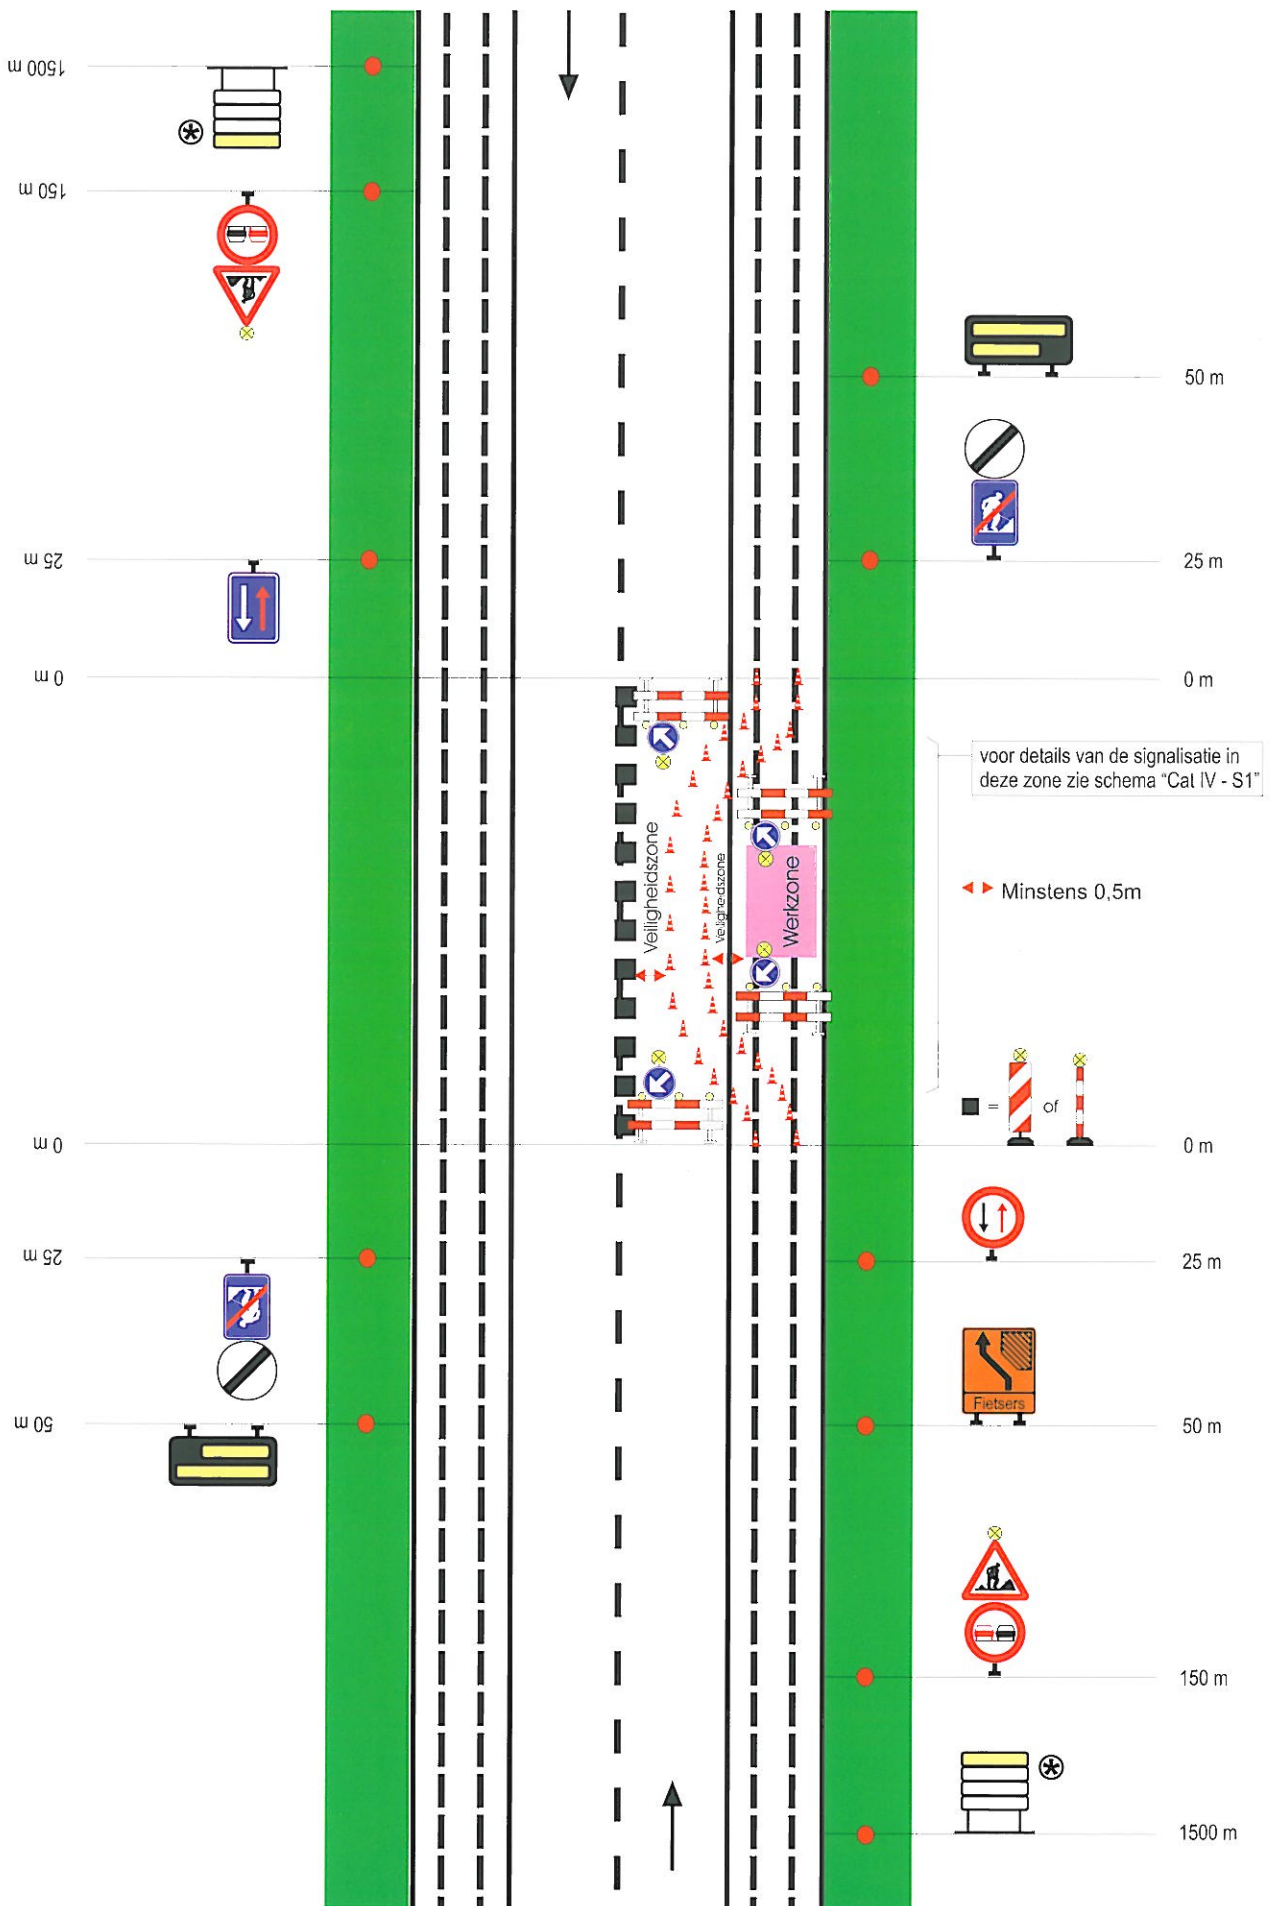

Werken van 3de categorie - Sterke hinder, voorrangsgeregeling met de borden B19 en B21 en met doorgang voor fietsers

Cat III - S 5