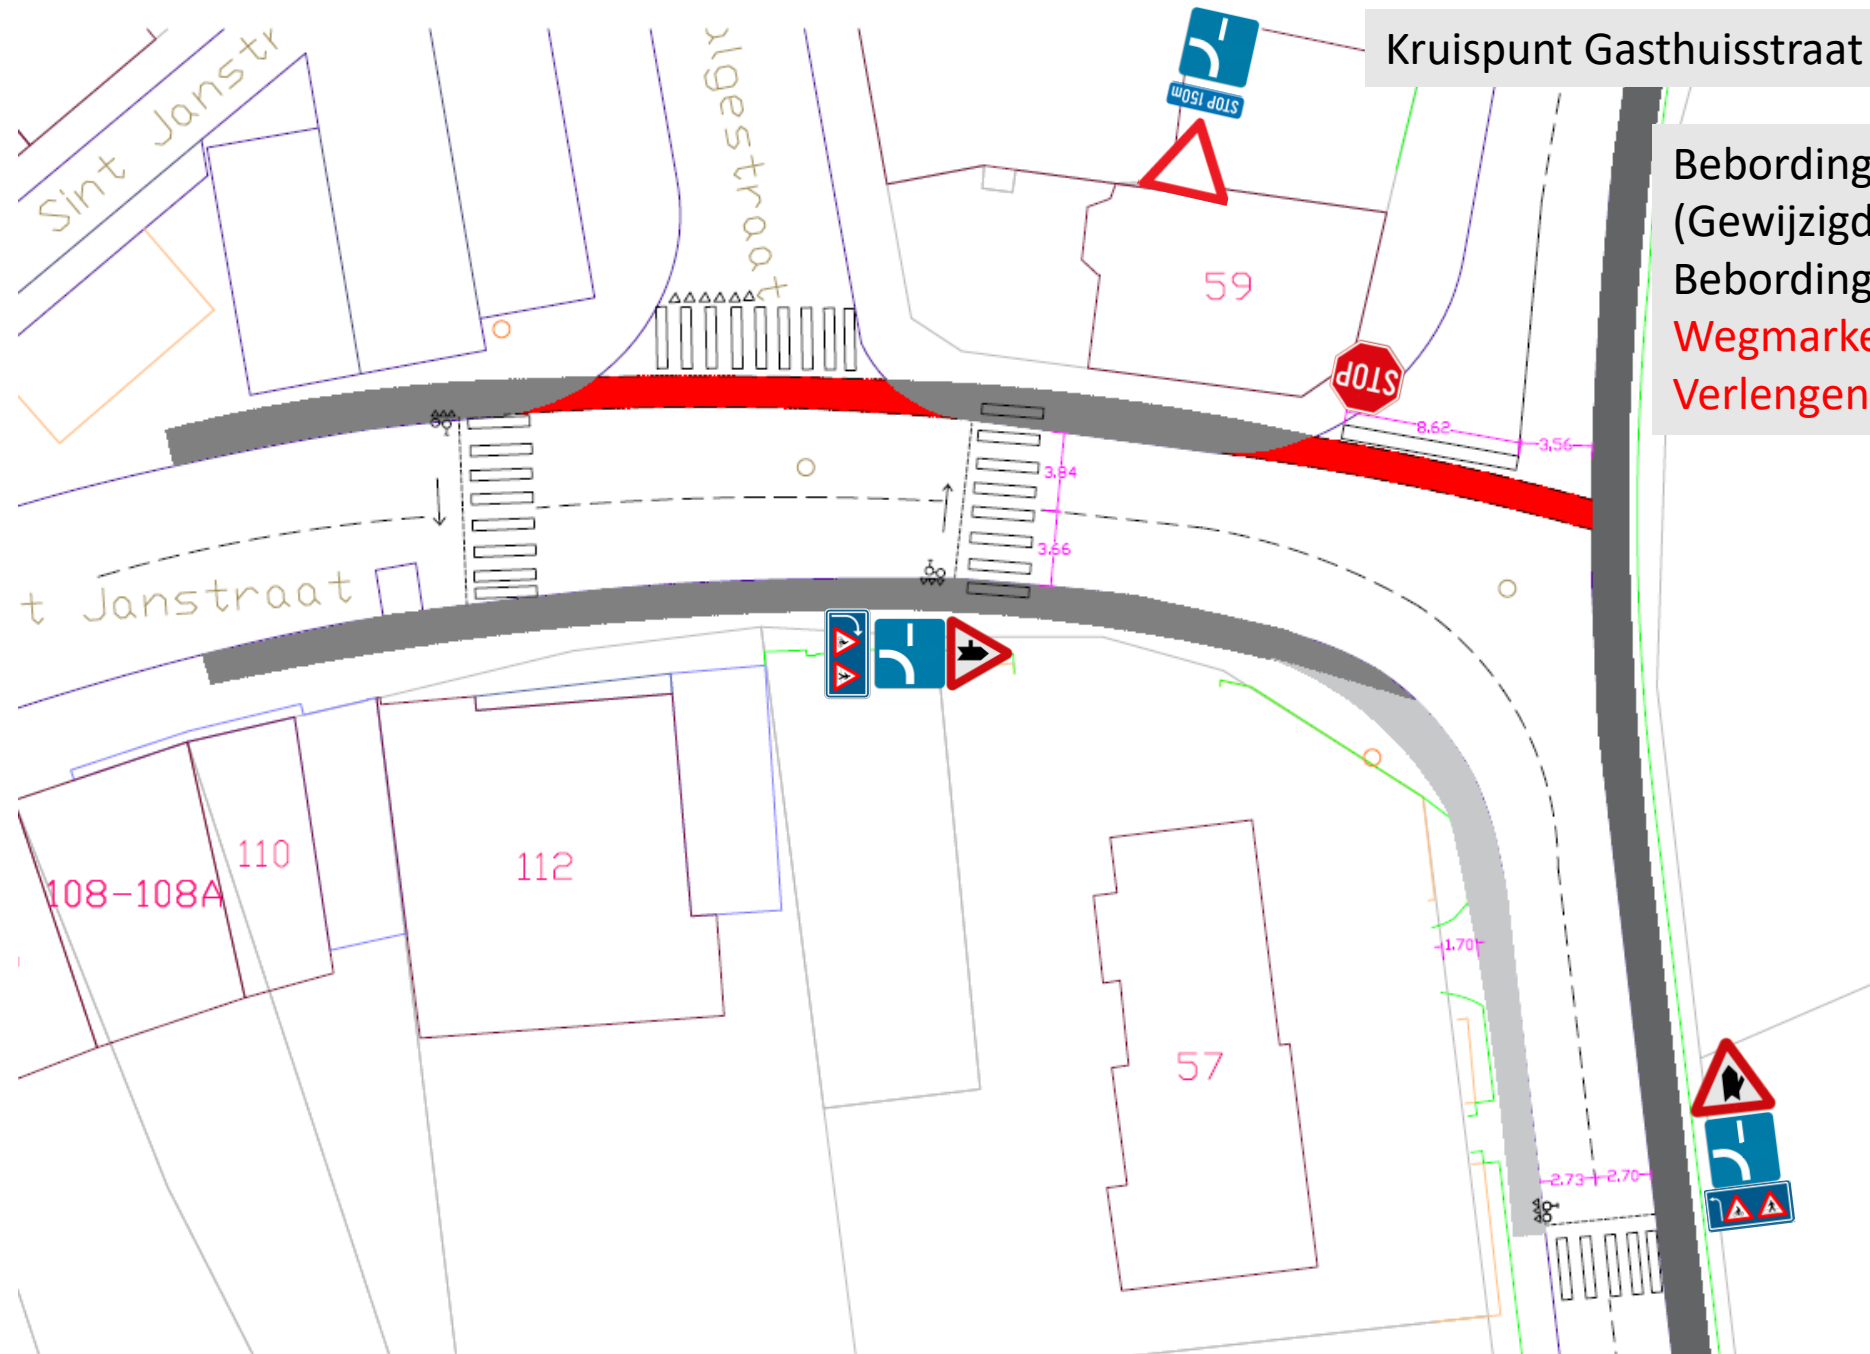

# Kruispunt Gasthuisstraat X Sint Janstraat

- Bebording plaatsen (Gewijzigde verkeerssituatie)
- Bebording weghalen
- Wegmarkeringen (extern)
- Verlengen fietspad