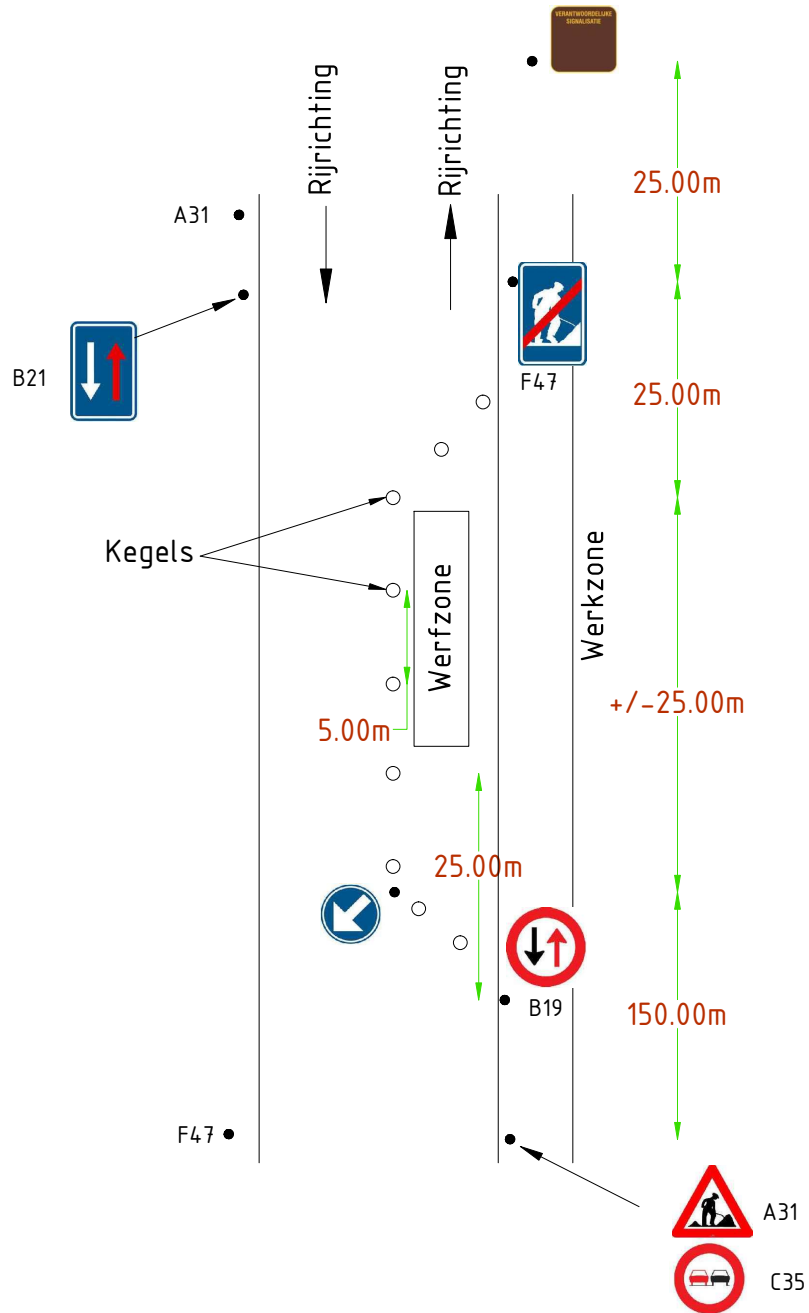

SCHETS SIGNALISATIE

GROUP VAN VOOREN

Labo Devlieger - Van Vooren

Industriepark Rosteyne 1
9060 Zelzate

Tel. 09/ 282 97 24
Fax. 09/ 281 11 04