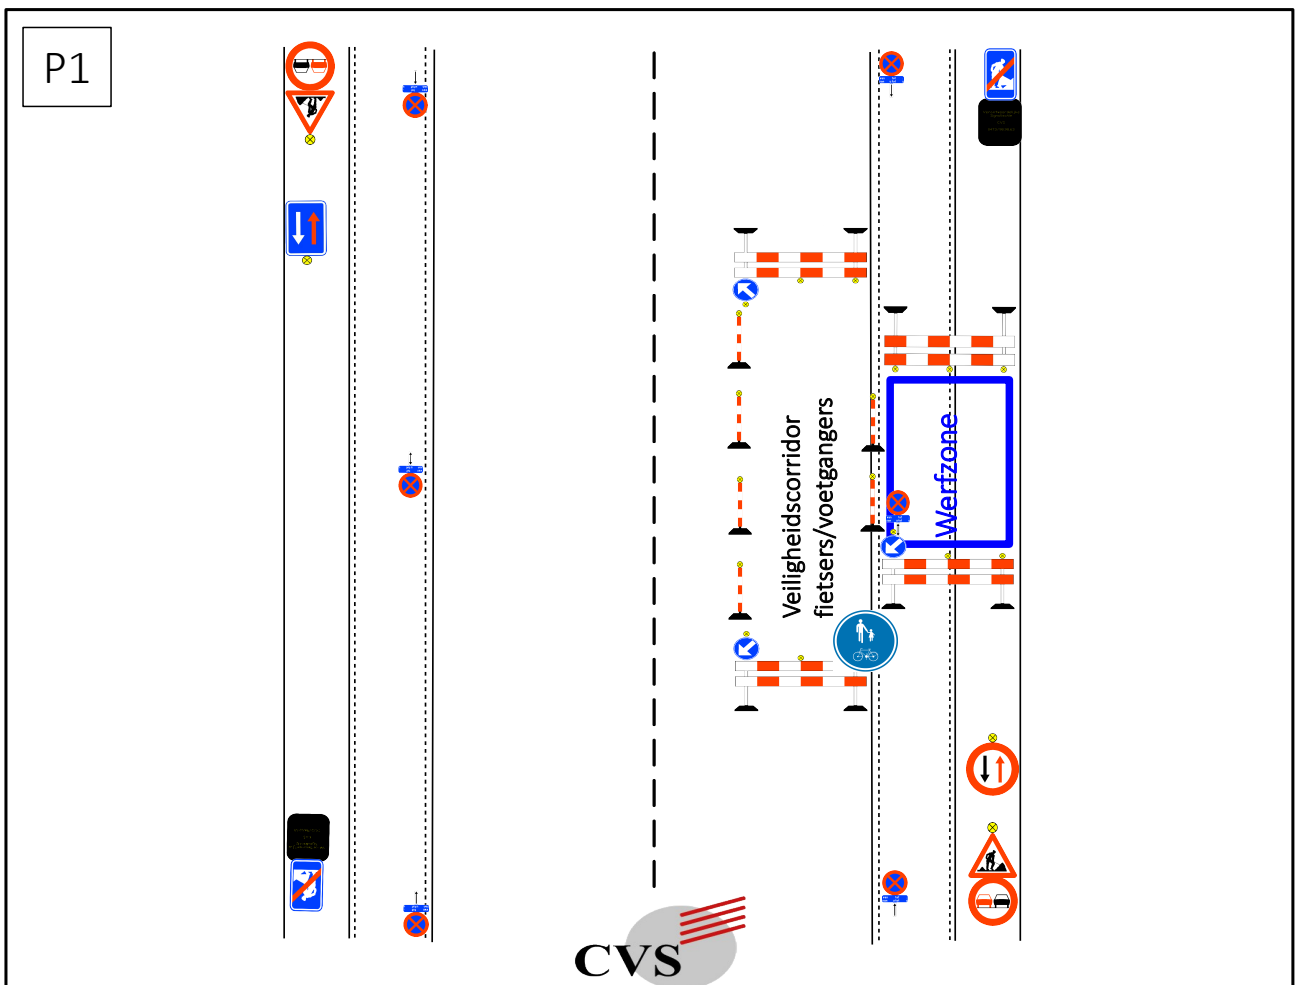

# Signalisatieplan: Merchtem – August De Boeckstraat

Signalisatieplan: Merchtem – August De Boeckstraat

P2