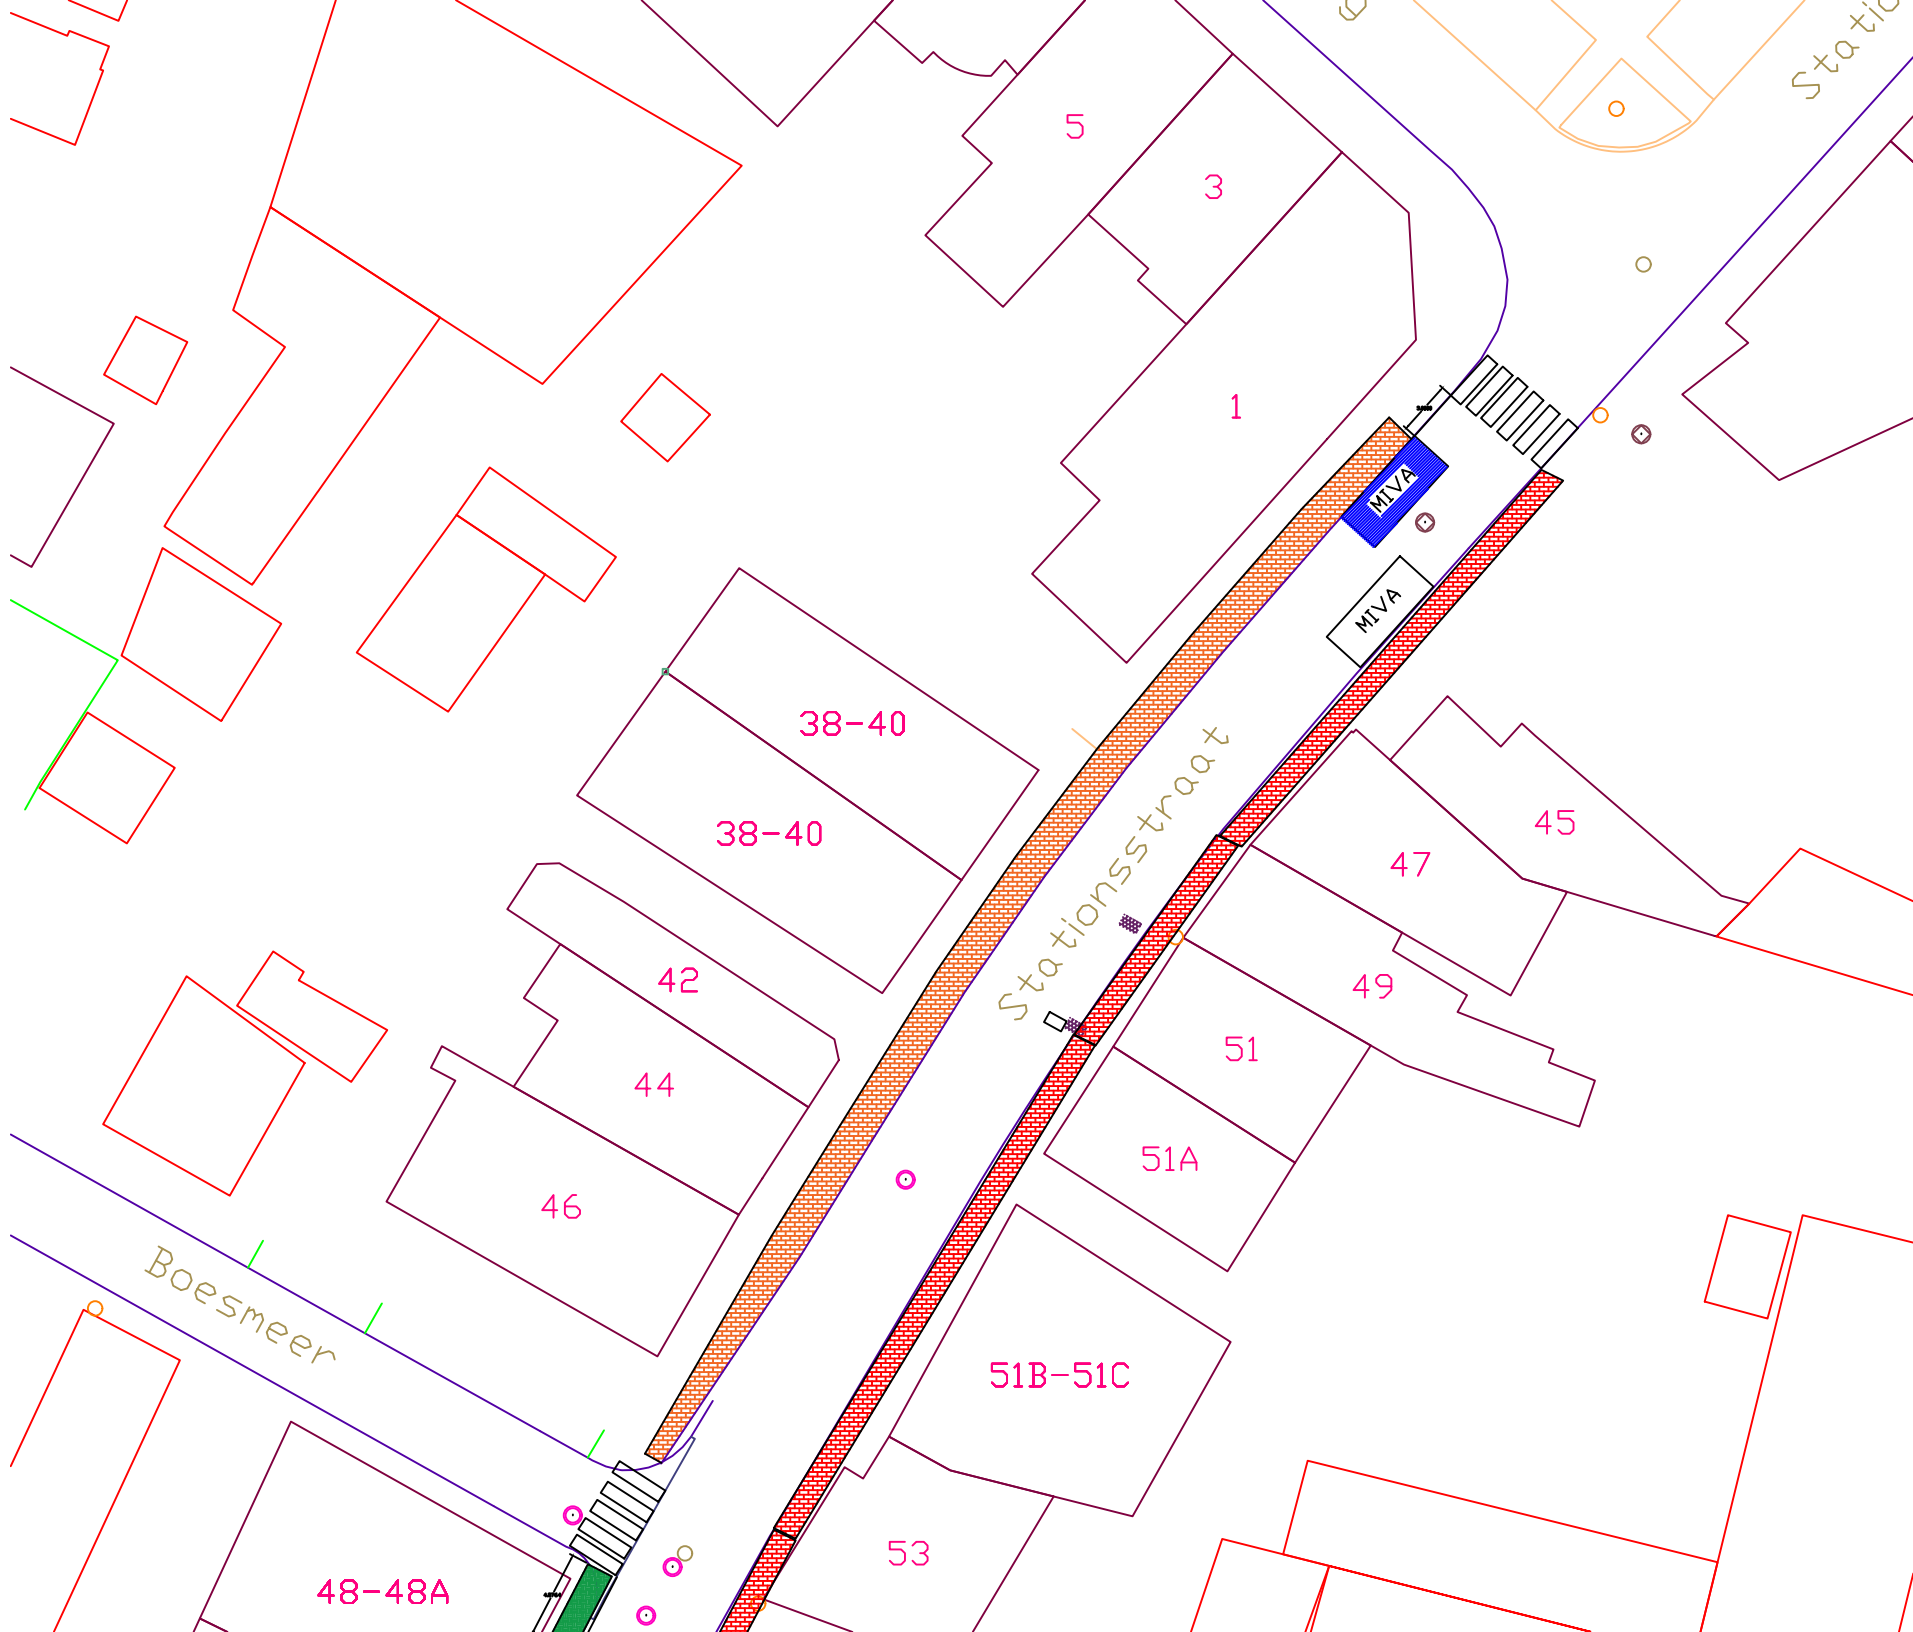

Legende

Oversteekplaats voor voetgangers

Mindervalide parkeerplaats + bord te verwijderen

BUSHALTE

Bushalte met parkeerverbod van 15meter langs elke zijde van de paal

Gele onderbroken streep doortrekken

Mindervalide parkeerplaats + bord te plaatsen

Gele onderbroken streep verwijderen door zwart te verven

Bloembak te verwijderen

zwart plooibaar paaltje te verwijderen

Meerdere parkeerverbodsborden E1 plaatsen

Statio

Stationsstraat

Boesmeer

5

3

1

38-40

38-40

42

44

46

45

47

49

51

51A

51B-51C

53

48-48A

MVA